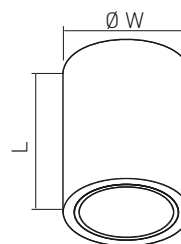

## DRAGO

360°

White

Black

Grey

3 years warranty

Model	Power	Color	Material	Dimensions (LxW mm)	Weight	Barcode
OS-DRAGO14-10	max 60 W	biały, white, белый, білий	metal, metal, металл, метал	148 x ø133	390 g	5902801230394
OS-DRAGO18-10				180 x ø172	700 g	5902801230400
OS-DRAGO14-00		czarny, black, черный, чорний		148 x ø133	390 g	5902801231131
OS-DRAGO18-00				180 x ø172	700 g	5902801231063
OS-DRAGO14-80		szary, grey, серый, сірий		148 x ø133	390 g	5902801364341
OS-DRAGO18-80				180 x ø172	700 g	5902801364983