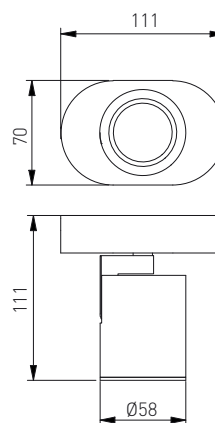

White

Black