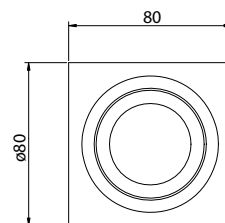

## AVEIRO BIS

360°

White

Black

OS-AVB8090OK1-10	max 20 W	biały, white, белый, білий	aluminium, aluminium, алюминий, алюміній	216 g	5902801396731
OS-AVB8090OK1-00		czarny, black, черный, чорний			5902801396779

## AVEIRO BIS

360°

White

Black

OS-AVB8090KW1-10	max 20 W	biały, white, белый, білий	aluminium, aluminium, алюминий, алюміній	320 g	5902801396748
OS-AVB8090KW1-00		czarny, black, черный, чорний			5902801396823