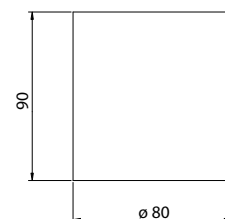

## AVEIRO BIS

360°

White

Black

OS-AVB8090OK1-10	max 20 W	biały, white, белый, білий	aluminium, aluminium, алюминий, алюміній	216 g	5902801396731
OS-AVB8090OK1-00		czarny, black, черный, чорний			5902801396779