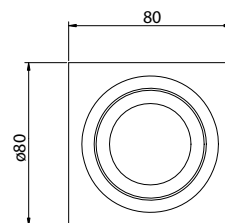

PL Oprawa sufitowa
EN Ceiling fixture
RU Потолочный светильник
UK Стельовий світильник

AVEIRO BIS

360°

White

Black

OS-AVB8090OK1-10	max 20 W	biały, white, белый, білий	aluminium, aluminium, алюминий, алюміній	216 g	5902801396731
OS-AVB8090OK1-00		czarny, black, черный, чорний			5902801396779

PL Oprawa sufitowa
EN Ceiling fixture
RU Потолочный светильник
UK Стельовий світильник

AVEIRO BIS

360°

White

Black

OS-AVB8090KW1-10	max 20 W	biały, white, белый, білий	aluminium, aluminium, алюминий, алюміній	320 g	5902801396748
OS-AVB8090KW1-00		czarny, black, черный, чорний			5902801396823