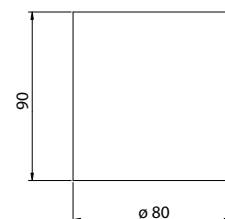

PL Oprawa sufitowa
EN Ceiling fixture
RU Потолочный светильник
UK Стельовий світильник

AVEIRO BIS

360°

White

Black

OS-AVB8090OK1-10	max 20 W	biały, white, белый, білий	aluminium, aluminium, алюминий, алюміній	216 g	5902801396731
OS-AVB8090OK1-00		czarny, black, черный, чорний			5902801396779