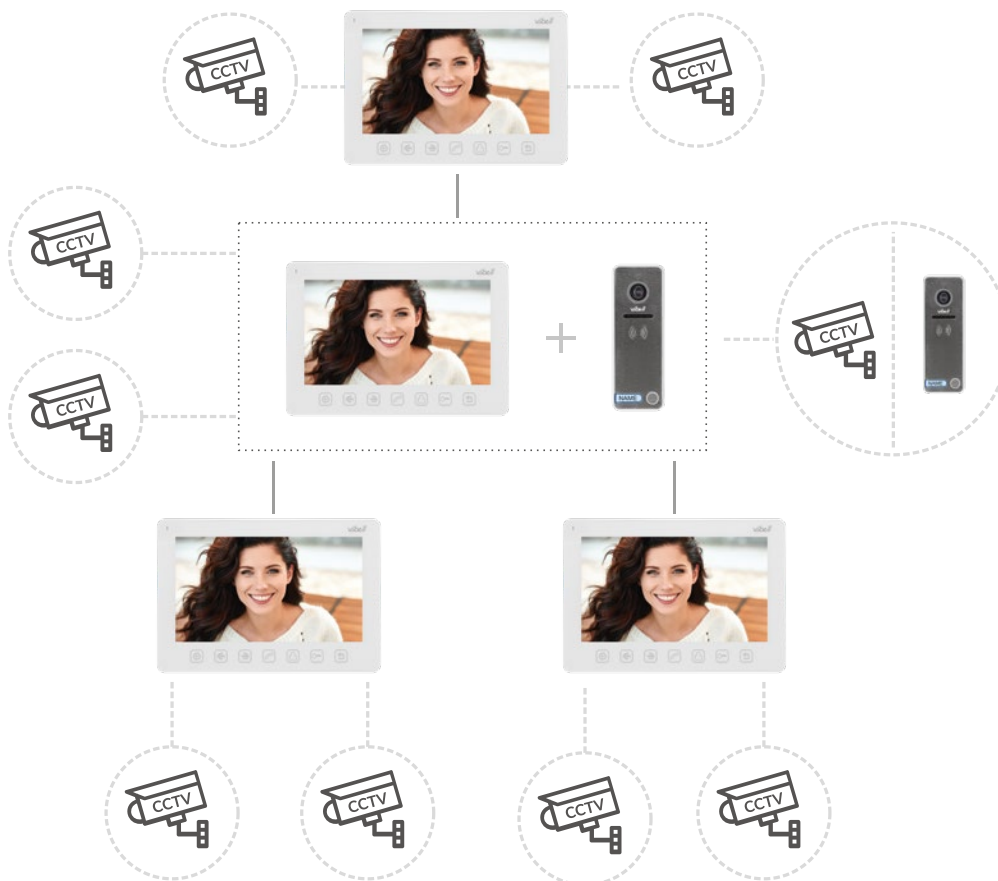

# vibell

PROFESSIONAL SYSTEMS

Vibell to synonim wysokiej jakości, nowoczesnej technologii i dużej funkcjonalności. Nasze zestawy wideodomofonowe posiadają wszystkie te cechy. Wyposażyliśmy je w kolorowe, płaskie monitory LCD o wysokiej rozdzielczości z podświetlanymi, dotykowymi przyciskami. Zapomnij o tradycyjnej słuchawce. Od teraz możesz łatwo i skutecznie komunikować się z osobami na zewnątrz bezpośrednio z poziomego monitora. Zewnętrzne, szerokokątne kamery posiadają atrakcyjną oraz bardzo wytrzymałą obudowę i dodatkowe oświetlenie diodami LED, aby zagwarantować użytkownikom obraz jak najlepszej jakości, nawet po zmroku. Zestaw daje olbrzymie możliwości rozbudowy o dodatkowe elementy z serii.

VIBELL is synonymous with high quality, state-of-the-art technology and high functionality. Our video door phone sets feature all of the above. They have been equipped with multicolor, ultra-flat and high-resolution LCD monitors with backlit touch buttons or touch screen. Forget the old-fashioned handset. From now on you can easily and effectively talk to the visitors outside through a loud speaking monitor. The external, wide-angle cameras are closed inside nice-looking and very durable panels, and have additional lighting provided by LED diodes, to ensure best possible picture even after dark. The set can be vastly expanded with additional devices from VIBELL series.

# WIZJERY ELEKTRONICZNE

DOOR VIEWERS

Elektroniczny wizjer do drzwi  
Electronic door viewer

## Główne cechy / Main features

Funkcja pamięci  
Memory function

Czytnik kart SD  
SD card reader

Wymiary (szer./wys./gł. [mm]):  
Monitor: 136 / 75 / 18, Kamera: 30 / 30 / 35

Dimensions (W/H/D [mm]):  
Monitor: 136 / 75 / 18, Camera: 30 / 30 / 35