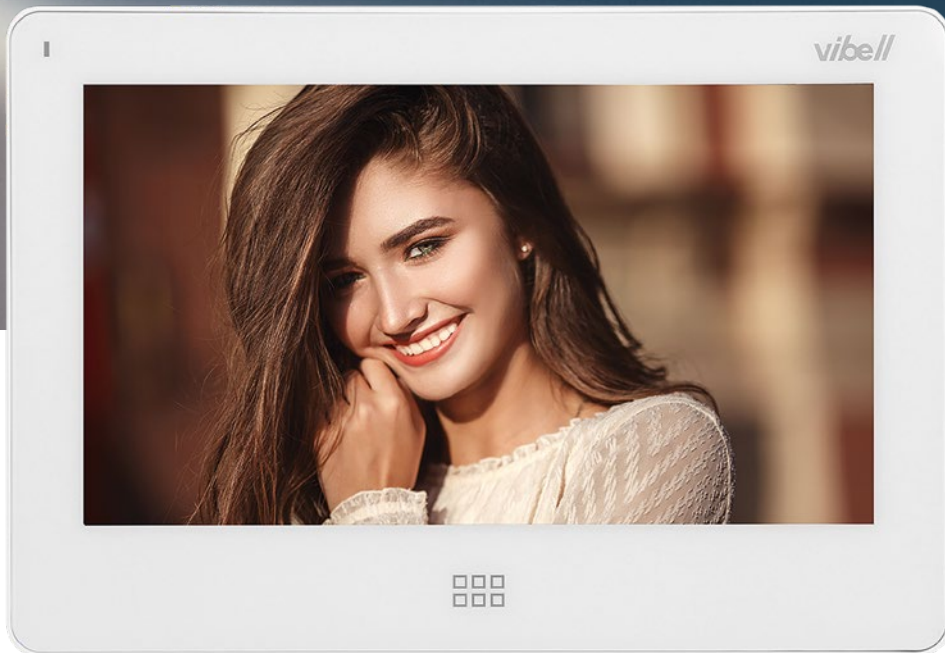

PROFESJONALNE SYSTEMY **WIDEODOMOFONOWE**

PROFESSIONAL VIDEODOORPHONE SYSTEMS

vibell
PROFESSIONAL SYSTEMS