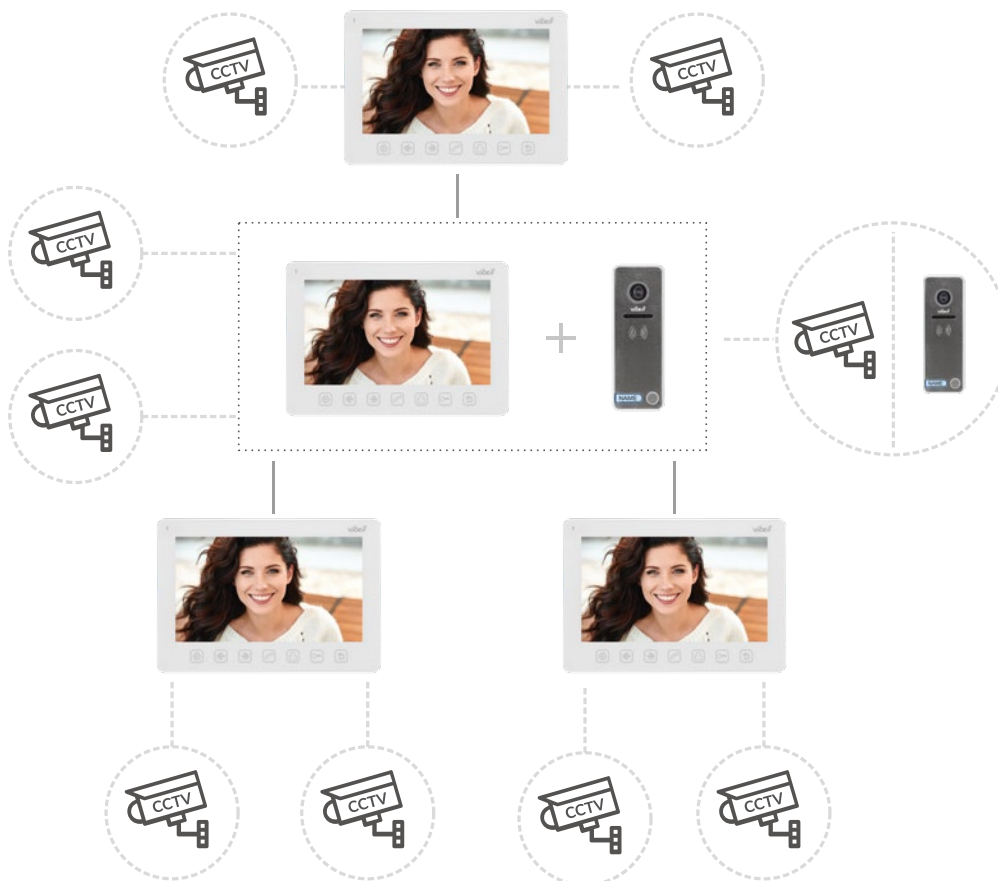

# vibell

PROFESSIONAL SYSTEMS

Vibell to synonim wysokiej jakości, nowoczesnej technologii i dużej funkcjonalności. Nasze zestawy wideodomofonowe posiadają wszystkie te cechy. Wyposażyliśmy je w kolorowe, płaskie monitory LCD o wysokiej rozdzielczości z podświetlanymi, dotykowymi przyciskami. Zapomnij o tradycyjnej słuchawce. Od teraz możesz łatwo i skutecznie komunikować się z osobami na zewnątrz bezpośrednio z poziomego monitora. Zewnętrzne, szerokokątne kamery posiadają atrakcyjną oraz bardzo wytrzymałą obudowę i dodatkowe oświetlenie diodami LED, aby zagwarantować użytkownikom obraz jak najlepszej jakości, nawet po zmroku. Zestaw daje olbrzymie możliwości rozbudowy o dodatkowe elementy z serii.

VIBELL is synonymous with high quality, state-of-the-art technology and high functionality. Our video door phone sets feature all of the above. They have been equipped with multicolor, ultra-flat and high-resolution LCD monitors with backlit touch buttons or touch screen. Forget the old-fashioned handset. From now on you can easily and effectively talk to the visitors outside through a loud speaking monitor. The external, wide-angle cameras are closed inside nice-looking and very durable panels, and have additional lighting provided by LED diodes, to ensure best possible picture even after dark. The set can be vastly expanded with additional devices from VIBELL series.

Elektroniczny wizjer do drzwi  
Electronic door viewer

## Główne cechy / Main features

Funkcja pamięci  
Memory functionCzytnik kart SD  
SD card readerOświetlenie nocne: IR  
Night vision: IRWymiary (szer./wys./gł. [mm]):  
Monitor: 111 / 83 / 28, Kamera: 63 / 63 / 17  
Dimensions (W/H/D [mm]):  
Monitor: 111 / 83 / 28, Camera: 63 / 63 / 17