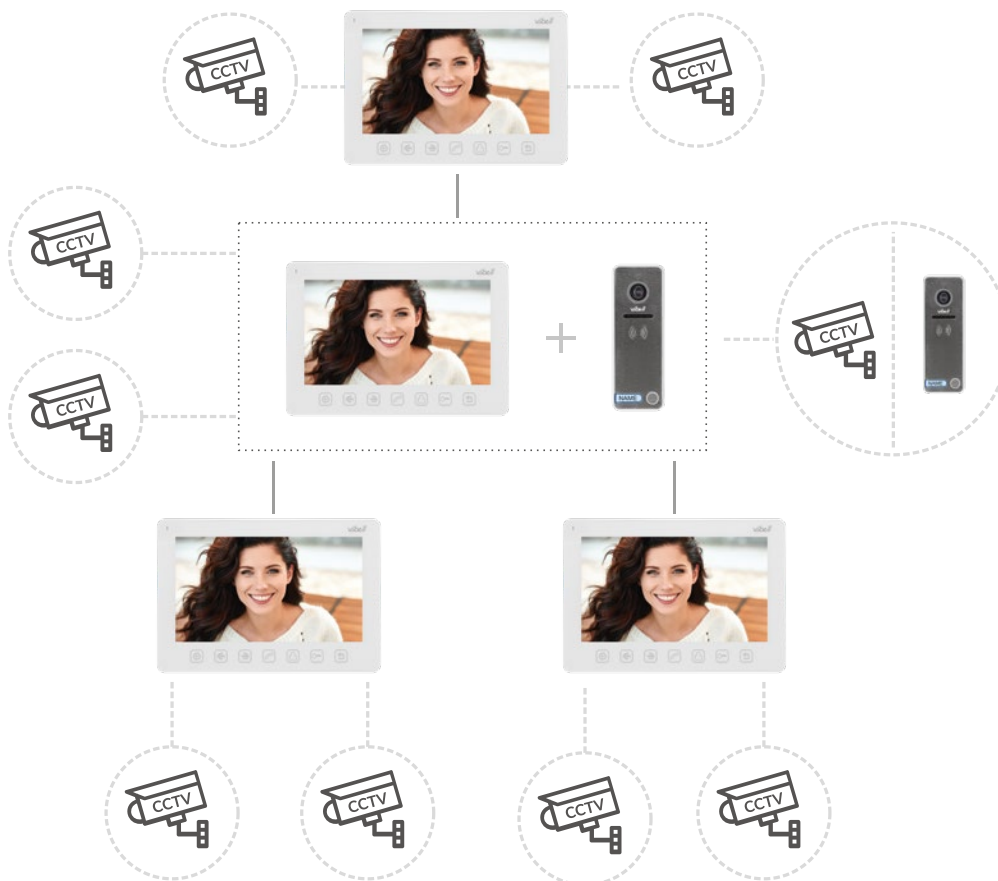

PROFESJONALNE SYSTEMY **WIDEODOMOFONOWE**

PROFESSIONAL VIDEODOORPHONE SYSTEMS

vibell
PROFESSIONAL SYSTEMS

vibell

PROFESSIONAL SYSTEMS

Vibell to synonim wysokiej jakości, nowoczesnej technologii i dużej funkcjonalności. Nasze zestawy wideodomofonowe posiadają wszystkie te cechy. Wyposażyliśmy je w kolorowe, płaskie monitory LCD o wysokiej rozdzielczości z podświetlanymi, dotykowymi przyciskami. Zapomnij o tradycyjnej słuchawce. Od teraz możesz łatwo i skutecznie komunikować się z osobami na zewnątrz bezpośrednio z poziomego monitora. Zewnętrzne, szerokokątne kamery posiadają atrakcyjną oraz bardzo wytrzymałą obudowę i dodatkowe oświetlenie diodami LED, aby zagwarantować użytkownikom obraz jak najlepszej jakości, nawet po zmroku. Zestaw daje olbrzymie możliwości rozbudowy o dodatkowe elementy z serii.

VIBELL is synonymous with high quality, state-of-the-art technology and high functionality. Our video door phone sets feature all of the above. They have been equipped with multicolor, ultra-flat and high-resolution LCD monitors with backlit touch buttons or touch screen. Forget the old-fashioned handset. From now on you can easily and effectively talk to the visitors outside through a loud speaking monitor. The external, wide-angle cameras are closed inside nice-looking and very durable panels, and have additional lighting provided by LED diodes, to ensure best possible picture even after dark. The set can be vastly expanded with additional devices from VIBELL series.

Oświetlenie nocne: białe LED
Night vision: white LED

Wysoka szczelność panelu zewnętrznego
High weather resistance of the outdoor unit

Czytnik zbliżeniowy
Proximity tags reader

Wbudowany szyfrator
Inbuilt code lock