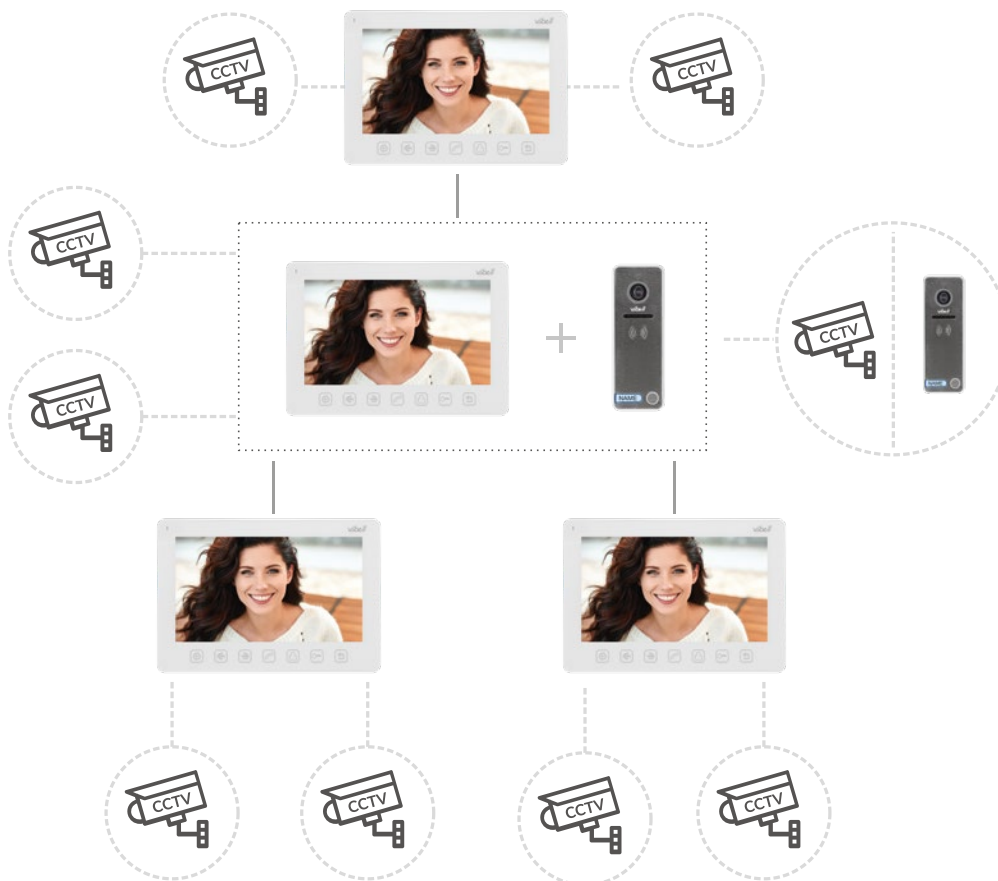

# vibell

PROFESSIONAL SYSTEMS

Vibell to synonim wysokiej jakości, nowoczesnej technologii i dużej funkcjonalności. Nasze zestawy wideodomofonowe posiadają wszystkie te cechy. Wyposażyliśmy je w kolorowe, płaskie monitory LCD o wysokiej rozdzielczości z podświetlanymi, dotykowymi przyciskami. Zapomnij o tradycyjnej słuchawce. Od teraz możesz łatwo i skutecznie komunikować się z osobami na zewnątrz bezpośrednio z poziomego monitora. Zewnętrzne, szerokokątne kamery posiadają atrakcyjną oraz bardzo wytrzymałą obudowę i dodatkowe oświetlenie diodami LED, aby zagwarantować użytkownikom obraz jak najlepszej jakości, nawet po zmroku. Zestaw daje olbrzymie możliwości rozbudowy o dodatkowe elementy z serii.

VIBELL is synonymous with high quality, state-of-the-art technology and high functionality. Our video door phone sets feature all of the above. They have been equipped with multicolor, ultra-flat and high-resolution LCD monitors with backlit touch buttons or touch screen. Forget the old-fashioned handset. From now on you can easily and effectively talk to the visitors outside through a loud speaking monitor. The external, wide-angle cameras are closed inside nice-looking and very durable panels, and have additional lighting provided by LED diodes, to ensure best possible picture even after dark. The set can be vastly expanded with additional devices from VIBELL series.

### Warianty produktu / Available options

Symbol Product no.	EAN	Wyświetlacz Display	Kolor Color	Kąty (pion/poziom) Angles (V/H)	Dzwonki Ringtones	Monitor (szer./wys./gt. [mm]) Monitor (W/H/D [mm])	Panel zew. (szer./wys./gt. [mm]) Outdoor unit (W/H/D [mm])
OR-VID-EX-1064/W	5900378659266	7" LCD	biały white	96° / 110°	7	185 / 127 / 18	55 / 152 / 21
OR-VID-EX-1064/B	5900378659273	7" LCD	czarny black	96° / 110°	7	185 / 127 / 18	55 / 152 / 21