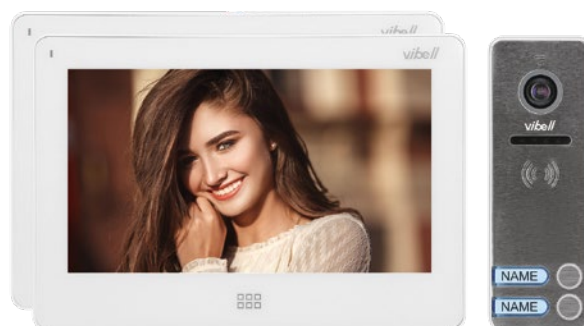

FELIS MEMO MULTI2

Warianty produktu / Available options

Symbol Product no.	EAN	Wyświetlacz Display	Kolor Color	Kąty (pion/poziom) Angles (V/H)	Dzwonki Ringtones	Monitor (szer./wys./gt. [mm]) Monitor (W/H/D [mm])	Panel zew. (szer./wys./gt. [mm]) Outdoor unit (W/H/D [mm])
OR-VID-EX-1064/W	5900378659266	7" LCD	biały white	96° / 110°	7	185 / 127 / 18	55 / 152 / 21
OR-VID-EX-1064/B	5900378659273	7" LCD	czarny black	96° / 110°	7	185 / 127 / 18	55 / 152 / 21