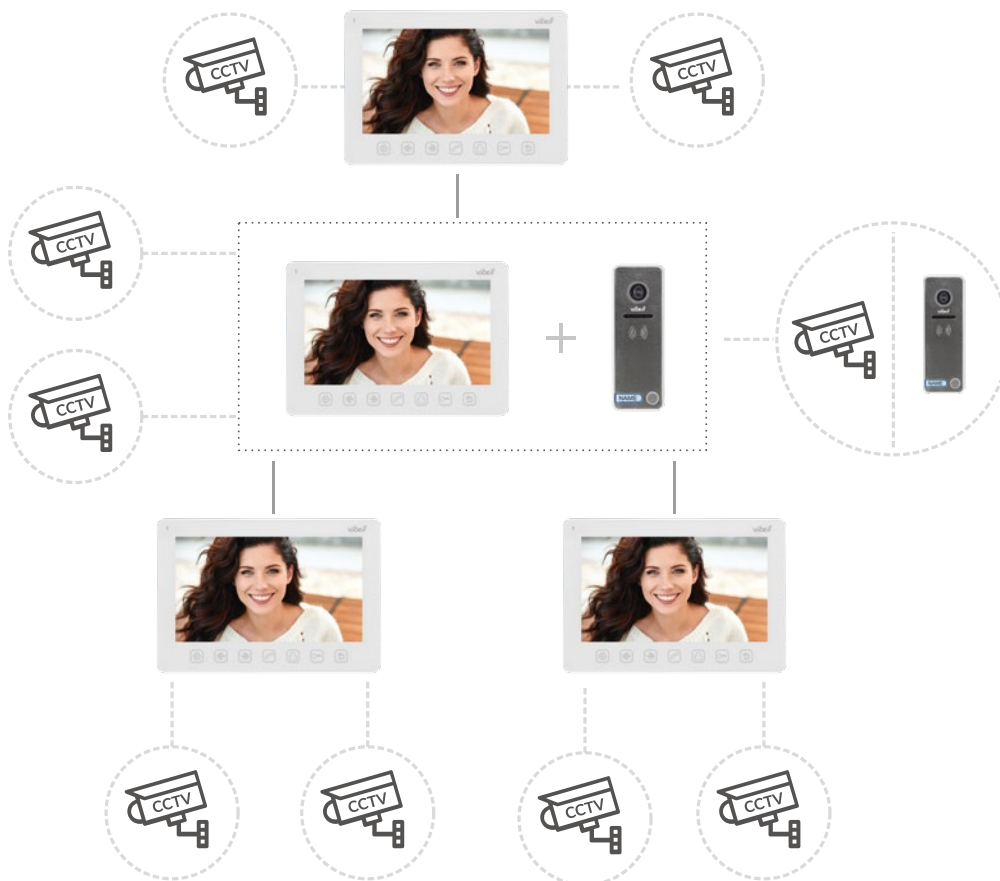

SYSTEMY WIDEODOMOFONOWE

PROFESJONALNE

PROFESSIONAL VIDEODOORPHONE SYSTEMS

vibell
PROFESSIONAL SYSTEMS

vibell

PROFESSIONAL SYSTEMS

Vibell to synonim wysokiej jakości, nowoczesnej technologii i dużej funkcjonalności. Nasze zestawy wideodomofonowe posiadają wszystkie te cechy. Wyposażyliśmy je w kolorowe, płaskie monitory LCD o wysokiej rozdzielczości z podświetlanymi, dotykowymi przyciskami. Zapomnij o tradycyjnej słuchawce. Od teraz możesz łatwo i skutecznie komunikować się z osobami na zewnątrz bezpośrednio z poziomego monitora. Zewnętrzne, szerokokątne kamery posiadają atrakcyjną oraz bardzo wytrzymałą obudowę i dodatkowe oświetlenie diodami LED, aby zagwarantować użytkownikom obraz jak najlepszej jakości, nawet po zmroku. Zestaw daje olbrzymie możliwości rozbudowy o dodatkowe elementy z serii.

VIBELL is synonymous with high quality, state-of-the-art technology and high functionality. Our video door phone sets feature all of the above. They have been equipped with multicolor, ultra-flat and high-resolution LCD monitors with backlit touch buttons or touch screen. Forget the old-fashioned handset. From now on you can easily and effectively talk to the visitors outside through a loud speaking monitor. The external, wide-angle cameras are closed inside nice-looking and very durable panels, and have additional lighting provided by LED diodes, to ensure best possible picture even after dark. The set can be vastly expanded with additional devices from VIBELL series.

Monitor FELIS MEMO

Główne cechy / Main features

Sterowanie bramą
Gate opening

Funkcja interkomu
Intercom function

Funkcja rozgłoszeniowa
Broadcast function

Ekran dotykowy
Touchscreen

Ramka cyfrowa
Digital frame

Funkcja pamięci
Memory function

Czytnik kart SD
SD card reader

Funkcja DVR
DVR function

Odtwarzacz multimedialny
Multimedia player

Kalendarz, budzik, automatyczna sekretarka
Calendar, alarm clock, answering machine