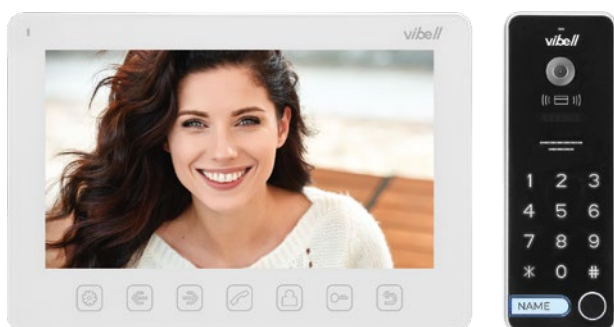

Przykładowe zestawy / Examples of sets

ALCOR

OR-VID-EX-1061/W