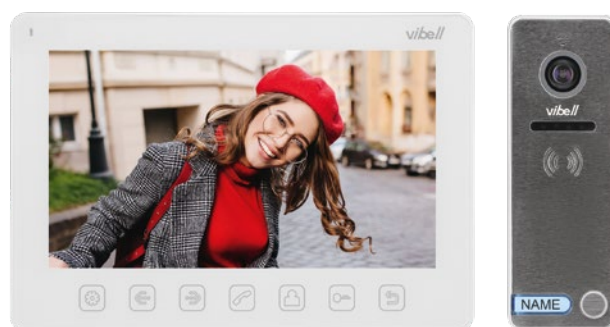

NOVEO

OR-VID-EX-1057/W