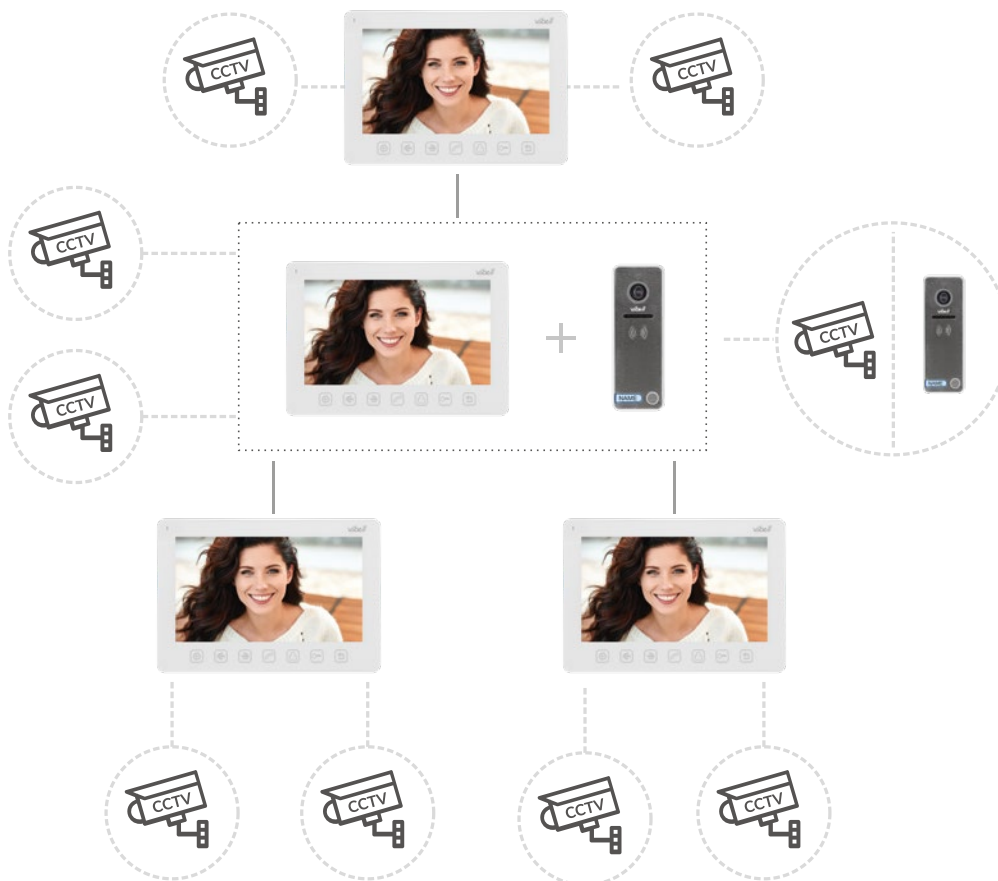

PROFESJONALNE SYSTEMY WIDEODOMOFONOWE

PROFESSIONAL VIDEODOORPHONE SYSTEMS

vibell
PROFESSIONAL SYSTEMS

vibell

PROFESSIONAL SYSTEMS

Vibell to synonim wysokiej jakości, nowoczesnej technologii i dużej funkcjonalności. Nasze zestawy wideodomofonowe posiadają wszystkie te cechy. Wyposażyliśmy je w kolorowe, płaskie monitory LCD o wysokiej rozdzielczości z podświetlanymi, dotykowymi przyciskami. Zapomnij o tradycyjnej słuchawce. Od teraz możesz łatwo i skutecznie komunikować się z osobami na zewnątrz bezpośrednio z poziomego monitora. Zewnętrzne, szerokokątne kamery posiadają atrakcyjną oraz bardzo wytrzymałą obudowę i dodatkowe oświetlenie diodami LED, aby zagwarantować użytkownikom obraz jak najlepszej jakości, nawet po zmroku. Zestaw daje olbrzymie możliwości rozbudowy o dodatkowe elementy z serii.

VIBELL is synonymous with high quality, state-of-the-art technology and high functionality. Our video door phone sets feature all of the above. They have been equipped with multicolor, ultra-flat and high-resolution LCD monitors with backlit touch buttons or touch screen. Forget the old-fashioned handset. From now on you can easily and effectively talk to the visitors outside through a loud speaking monitor. The external, wide-angle cameras are closed inside nice-looking and very durable panels, and have additional lighting provided by LED diodes, to ensure best possible picture even after dark. The set can be vastly expanded with additional devices from VIBELL series.