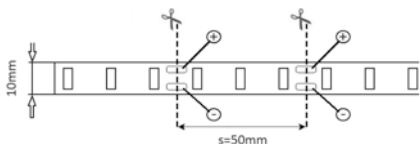

TAŚMY LED

LED STRIPS

Możliwość cięcia taśmy:

Cutting option:

SMD 60LED/m

SMD 120LED/m

Równomierne oświetlenie
Even light distribution

Współpraca ze ściemniaczem
Compatible with dimmer

Dwustronne zasilanie
Double power supply

Oryginalne taśmy 3M
Original 3M tapes

Wysoki stopień odprowadzania ciepła
High level of heat dissipation

Symbol Product no.	EAN	Zasilanie Power supply	Moc Rated power	Źródło światła Light source	Współczynnik CRI Color rendering index	Strumień świetlny Luminous flux	Temperatura barwowa Color temperature	Stopień ochrony Protection rating	szer./wys./gł. [mm] W x H x D [mm]
OR-TL-6184L3	5908254805868	12V DC	4,8W/m	SMD 60LED/m	≥80	500lm/m	3000K	IP20	10 / 5000
OR-TL-6184L6	5908254805875	12V DC	4,8W/m	SMD 60LED/m	≥80	540lm/m	6000K	IP20	10 / 5000
OR-TL-6185L3	5908254805882	12V DC	4,8W/m	SMD 60LED/m	≥80	400lm/m	3300-3500K	IP65	10 / 5000
OR-TL-6185L6	5908254805899	12V DC	4,8W/m	SMD 60LED/m	≥80	440lm/m	6000K	IP65	10 / 5000
OR-TL-6186L3	5908254805905	12V DC	9,6W/m	SMD 120LED/m	≥80	1000lm/m	3000K	IP20	10 / 5000
OR-TL-6186L6	5908254805912	12V DC	9,6W/m	SMD 120LED/m	≥80	1080lm/m	6000K	IP20	10 / 5000
OR-TL-6187L3	5908254805929	12V DC	9,6W/m	SMD 120LED/m	≥80	800lm/m	3300-3500K	IP65	10 / 5000
OR-TL-6187L6	5908254805936	12V DC	9,6W/m	SMD 120LED/m	≥80	880lm/m	6000K	IP65	10 / 5000