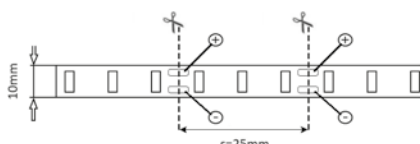

TAŚMY LED

LED STRIPS

Możliwość cięcia taśmy:

Cutting option:

SMD 60LED/m

SMD 120LED/m

Równomierne oświetlenie
Even light distribution

Współpraca ze ściemniaczem
Compatible with dimmer

Dwustronne zasilanie
Double power supply

Oryginalne taśmy 3M
Original 3M tapes

Wysoki stopień odprowadzania ciepła
High level of heat dissipation

Symbol Product no.	EAN	Zasilanie Power supply	Moc Rated power	Źródło światła Light source	Współczynnik CRI Color rendering index	Strumień świetlny Luminous flux	Temperatura barwowa Color temperature	Stopień ochrony Protection rating	szer./wys./gł. [mm] W x H x D [mm]
OR-TL-6184L3	5908254805868	12V DC	4,8W/m	SMD 60LED/m	≥80	500lm/m	3000K	IP20	10 / 5000
OR-TL-6184L6	5908254805875	12V DC	4,8W/m	SMD 60LED/m	≥80	540lm/m	6000K	IP20	10 / 5000
OR-TL-6185L3	5908254805882	12V DC	4,8W/m	SMD 60LED/m	≥80	400lm/m	3300-3500K	IP65	10 / 5000
OR-TL-6185L6	5908254805899	12V DC	4,8W/m	SMD 60LED/m	≥80	440lm/m	6000K	IP65	10 / 5000
OR-TL-6186L3	5908254805905	12V DC	9,6W/m	SMD 120LED/m	≥80	1000lm/m	3000K	IP20	10 / 5000
OR-TL-6186L6	5908254805912	12V DC	9,6W/m	SMD 120LED/m	≥80	1080lm/m	6000K	IP20	10 / 5000
OR-TL-6187L3	5908254805929	12V DC	9,6W/m	SMD 120LED/m	≥80	800lm/m	3300-3500K	IP65	10 / 5000
OR-TL-6187L6	5908254805936	12V DC	9,6W/m	SMD 120LED/m	≥80	880lm/m	6000K	IP65	10 / 5000