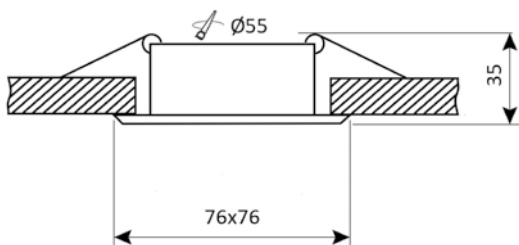

SUTRI SC

Ramka dekoracyjna oprawy punktowej
Decorative frame for spotlight

SUTRI SM

Ramka dekoracyjna oprawy punktowej
Decorative frame for spotlight

Regulacja kąta
Angle adjustment

OR-OD-6177/B

OR-OD-6177/N

OR-OD-6178/B

OR-OD-6178/N

Symbol Product no.	EAN	Zasilanie Power supply	Moc Rated power	Źródło światła Light source	Materiał Material	Montaż Installation	Kolor Color	Otwór montażowy Mounting hole	szer./wys./gł. [mm] W/H/D [mm]
OR-OD-6177/W	5908254805448	230V~, 50Hz / 12V	max. 50W	GU10 / MR16	stal steel	podtynkowy flush mounting	biały white	Ø55mm	76/76/35
OR-OD-6177/B	5908254805455	230V~, 50Hz / 12V	max. 50W	GU10 / MR16	stal steel	podtynkowy flush mounting	czarny black	Ø55mm	76/76/35
OR-OD-6177/N	5908254805462	230V~, 50Hz / 12V	max. 50W	GU10 / MR16	stal steel	podtynkowy flush mounting	satyna satin	Ø55mm	76/76/35
OR-OD-6178/W	5908254805479	230V~, 50Hz / 12V	max. 50W	GU10 / MR16	stal steel	podtynkowy flush mounting	biały white	Ø70mm	83/83/23
OR-OD-6178/B	5908254805486	230V~, 50Hz / 12V	max. 50W	GU10 / MR16	stal steel	podtynkowy flush mounting	czarny black	Ø70mm	83/83/23
OR-OD-6178/N	5908254805493	230V~, 50Hz / 12V	max. 50W	GU10 / MR16	stal steel	podtynkowy flush mounting	satyna satin	Ø70mm	83/83/23