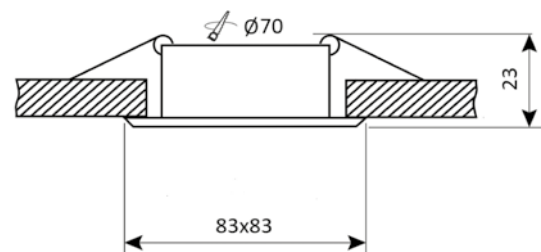

SUTRI SC

Ramka dekoracyjna oprawy punktowej
Decorative frame for spotlight

SUTRI SM

Ramka dekoracyjna oprawy punktowej
Decorative frame for spotlight

Regulacja kąta
Angle adjustment

OR-OD-6177/B

OR-OD-6177/N

OR-OD-6178/B

OR-OD-6178/N

Symbol Product no.	EAN	Zasilanie Power supply	Moc Rated power	Źródło światła Light source	Materiał Material	Montaż Installation	Kolor Color	Otwór montażowy Mounting hole	szer./wys./gł. [mm] W/H/D [mm]
OR-OD-6177/W	5908254805448	230V~, 50Hz / 12V	max. 50W	GU10 / MR16	stal steel	podtynkowy flush mounting	biały white	Ø55mm	76/76/35
OR-OD-6177/B	5908254805455	230V~, 50Hz / 12V	max. 50W	GU10 / MR16	stal steel	podtynkowy flush mounting	czarny black	Ø55mm	76/76/35
OR-OD-6177/N	5908254805462	230V~, 50Hz / 12V	max. 50W	GU10 / MR16	stal steel	podtynkowy flush mounting	satyna satin	Ø55mm	76/76/35
OR-OD-6178/W	5908254805479	230V~, 50Hz / 12V	max. 50W	GU10 / MR16	stal steel	podtynkowy flush mounting	biały white	Ø70mm	83/83/23
OR-OD-6178/B	5908254805486	230V~, 50Hz / 12V	max. 50W	GU10 / MR16	stal steel	podtynkowy flush mounting	czarny black	Ø70mm	83/83/23
OR-OD-6178/N	5908254805493	230V~, 50Hz / 12V	max. 50W	GU10 / MR16	stal steel	podtynkowy flush mounting	satyna satin	Ø70mm	83/83/23