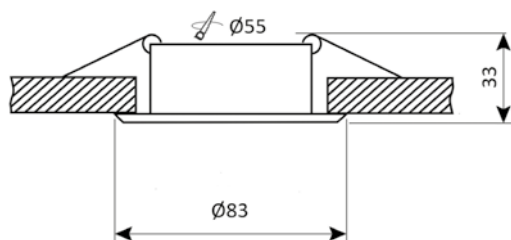

SUTRI RC

Ramka dekoracyjna oprawy punktowej
Decorative frame for spotlight

SUTRI RM

Ramka dekoracyjna oprawy punktowej
Decorative frame for spotlight

Regulacja kąta
Angle adjustment

OR-OD-6175/B

OR-OD-6175/N

OR-OD-6176/B

OR-OD-6176/N

Symbol Product no.	EAN	Zasilanie Power supply	Moc Rated power	Źródło światła Light source	Materiał Material	Montaż Installation	Kolor Color	Otwór montażowy Mounting hole	szer./wys./gl. [mm] W/H/D [mm]
OR-OD-6175/W	5908254805387	230V~, 50Hz / 12V	max. 50W	GU10 / MR16	stal steel	podtynkowy flush mounting	biały white	Ø55mm	Ø83/33
OR-OD-6175/B	5908254805394	230V~, 50Hz / 12V	max. 50W	GU10 / MR16	stal steel	podtynkowy flush mounting	czarny black	Ø55mm	Ø83/33
OR-OD-6175/N	5908254805400	230V~, 50Hz / 12V	max. 50W	GU10 / MR16	stal steel	podtynkowy flush mounting	satyna satin	Ø55mm	Ø83/33
OR-OD-6176/W	5908254805417	230V~, 50Hz / 12V	max. 50W	GU10 / MR16	stal steel	podtynkowy flush mounting	biały white	Ø77mm	Ø97/24
OR-OD-6176/B	5908254805424	230V~, 50Hz / 12V	max. 50W	GU10 / MR16	stal steel	podtynkowy flush mounting	czarny black	Ø77mm	Ø97/24
OR-OD-6176/N	5908254805431	230V~, 50Hz / 12V	max. 50W	GU10 / MR16	stal steel	podtynkowy flush mounting	satyna satin	Ø77mm	Ø97/24