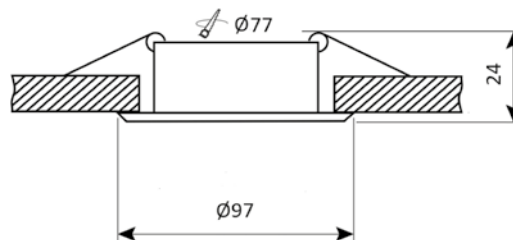

SUTRI RC

Ramka dekoracyjna oprawy punktowej
Decorative frame for spotlight

SUTRI RM

Ramka dekoracyjna oprawy punktowej
Decorative frame for spotlight

Regulacja kąta
Angle adjustment

OR-OD-6175/B

OR-OD-6175/N

OR-OD-6176/B

OR-OD-6176/N

Symbol Product no.	EAN	Zasilanie Power supply	Moc Rated power	Źródło światła Light source	Materiał Material	Montaż Installation	Kolor Color	Otwór montażowy Mounting hole	szer./wys./gl. [mm] W/H/D [mm]
OR-OD-6175/W	5908254805387	230V~, 50Hz / 12V	max. 50W	GU10 / MR16	stal steel	podtynkowy flush mounting	biały white	Ø55mm	Ø83/33
OR-OD-6175/B	5908254805394	230V~, 50Hz / 12V	max. 50W	GU10 / MR16	stal steel	podtynkowy flush mounting	czarny black	Ø55mm	Ø83/33
OR-OD-6175/N	5908254805400	230V~, 50Hz / 12V	max. 50W	GU10 / MR16	stal steel	podtynkowy flush mounting	satyna satin	Ø55mm	Ø83/33
OR-OD-6176/W	5908254805417	230V~, 50Hz / 12V	max. 50W	GU10 / MR16	stal steel	podtynkowy flush mounting	biały white	Ø77mm	Ø97/24
OR-OD-6176/B	5908254805424	230V~, 50Hz / 12V	max. 50W	GU10 / MR16	stal steel	podtynkowy flush mounting	czarny black	Ø77mm	Ø97/24
OR-OD-6176/N	5908254805431	230V~, 50Hz / 12V	max. 50W	GU10 / MR16	stal steel	podtynkowy flush mounting	satyna satin	Ø77mm	Ø97/24