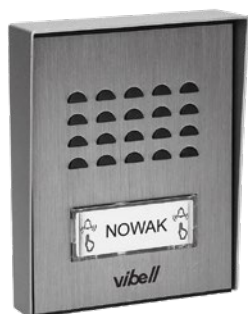

ELUVIO INTERCOM

Zestaw domofonowy jednorodzinny z interkodem, bezsłuchawkowy
Single family doorphone with intercom, handset free

Główne cechy / Main features

Sterowanie bramą
Gate opening

Regulacja głośności
Volume adjustment

Funkcja interkomu
Intercom function

Warianty produktu / Available options

OR-DOM-RE-920/W

OR-DOM-RE-920/B

OR-DOM-RE-920/G

Symbol Product no.	EAN	System łączenia Connection system	Kolor Color	Unifon (szer./wys./gł. [mm]) Indoor unit (W/H/D [mm])	Panel zew. (szer./wys./gł. [mm]) Outdoor unit (W/H/D [mm])
OR-DOM-RE-920/W	5901752484511	4-żyłowy 4-wire	biały white	90 / 137 / 26	56 / 124 / 41,5
OR-DOM-RE-920/B	5901752484528	4-żyłowy 4-wire	czarny black	90 / 137 / 26	56 / 124 / 41,5
OR-DOM-RE-920/G	5901752484535	4-żyłowy 4-wire	szary grey	90 / 137 / 26	56 / 124 / 41,5

SAGITTA

Zestaw domofonowy jednorodzinny, natynkowy
Single family doorphone, surface mounted

Główne cechy / Main features

Sterowanie bramą
Gate opening

Możliwość rozbudowy o dodatkowe unifony
Possibility of extension by additional indoor units

Funkcja interkomu
Intercom function

Dodatkowe podświetlenie nazwiska
Nameplate with additional backlight

vibell
PROFESSIONAL SYSTEMS

Symbol Product no.	EAN	System łączenia Connection system	Kolor Color	Unifon (szer./wys./gł. [mm]) Indoor unit (W/H/D [mm])	Panel zew. (szer./wys./gł. [mm]) Outdoor unit (W/H/D [mm])
OR-DOM-SG-918	5901752484085	2-żyłowy 2-wire	biały white	70 / 210 / 40	95 / 120 / 30