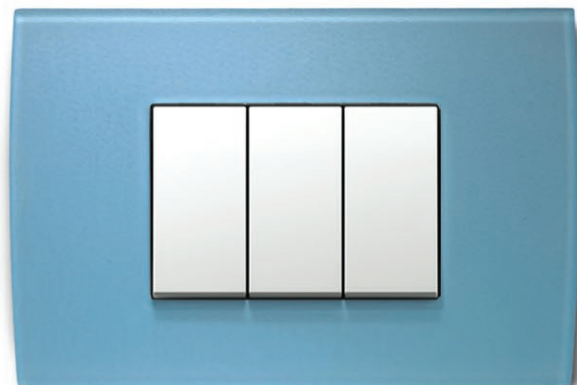

GB albastru arctic
ice blue