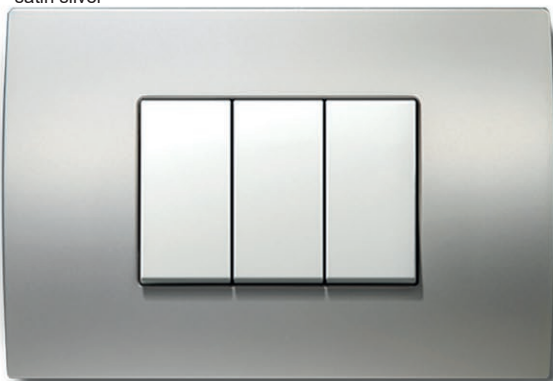

MS argint satinat
satin silver