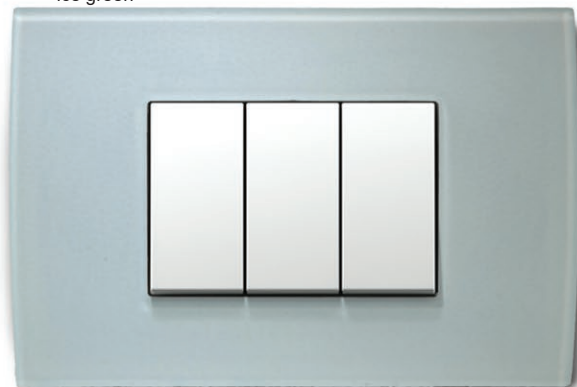

GG verde arctic
ice green