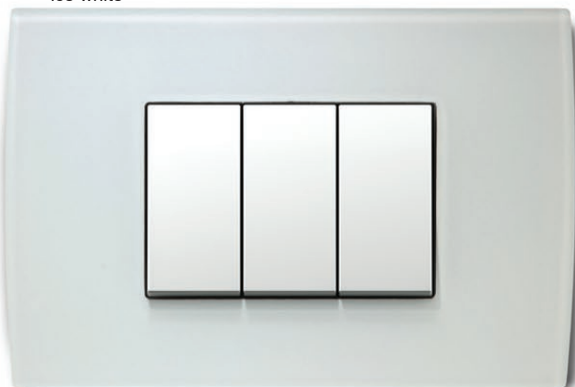

sticlă
glass

GW alb arctic
ice white