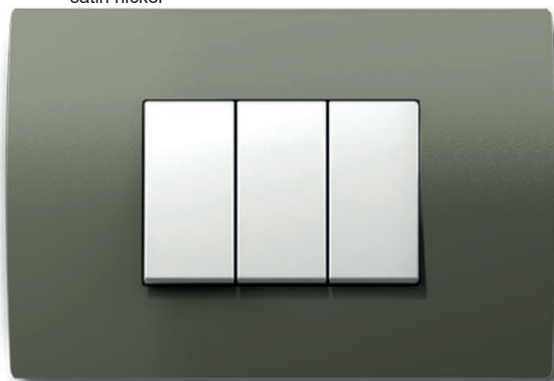

MN nichel satinat
satin nickel