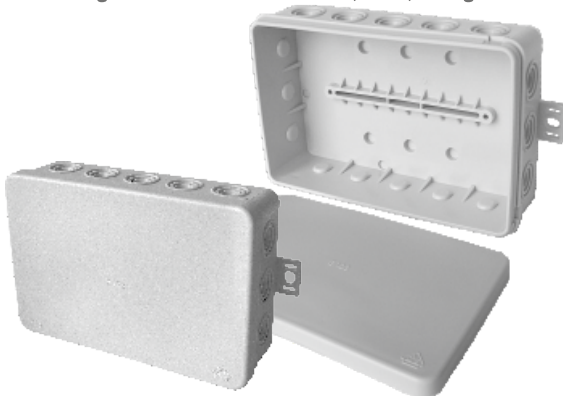

Kötődobozok és kiegészítők

Junction boxes and accessories

Ø: 68mm Gipszkarton dobozok / Device socket

OP115
47mm
mély / deep

OP117
61mm
mély / deep

- A gipszkartondobozok körmökkel vannak ellátva, így stabilan rögzíthetőek.
- Előre beszerelt csavarokkal rendelkeznek
- Átütési szilárdság: 400 V
- Védettség: IP30
- Anyaga: PP (újrahasznosítható)

Elágazódobozok IP54

OP114
100x100x40mm

OP113
85x85x40mm

OP125
75x75x40mm

- Lehetőség van a szerelőfülekkel a külső rögzítésre is.
- 12 db max. 5x2,5 mm²-ig kábelbevezetési lehetőség,
- Megfelelt a 650°C-os izzítószálas tesztnek
- Átütési szilárdság: 400 V
- Védettség: IP54

OP126 FELES ELÁGAZÓDOBOZ 75x37x40mm

- Lehetőség van a szerelőfülekkel a külső rögzítésre is.
- 8 db kábelbevezetési lehetőség, max. 5x2,5 mm²-ig keresztmetszetig
- Megfelelt a 650°C-os izzítószálas tesztnek
- Átütési szilárdság: 400 V
- Védettség: IP54

OP128 elágazódoboz 140x89x40mm, IP55, halogénmentes, 650°C VDE

Nem csak az a nagy előnye a versenytársaival szemben, hogy a sorkapocs csavarral rögzíthető hanem, hogy alsó bekötés is lehetséges, a 6db kikönnnyítésen keresztül.