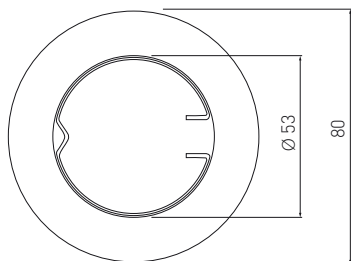

PL Oprawa sufitowa punktowa
 EN Ceiling spot light fixture
 RU Потолочный точечный светильник
 UK Стельовий точковий світильник

PARMA

OP-PAST1-10

OP-PAST1-30

OP-PAST1-01

OP-PAST1-21

OP-PAST1-02

MR16