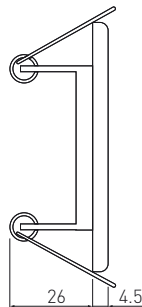

PL Oprawa sufitowa punktowa
 EN Ceiling spot light fixture
 RU Потолочный точечный светильник
 UK Стельовий точковий світильник

PARMA

OP-PAST1-10

OP-PAST1-30

OP-PAST1-01

OP-PAST1-21

OP-PAST1-02

MR16

GZ-MR16-0000

Aksesoria,
 Accessories,
 Аксессуары,
 Аксесуари:

OP-PAST1-01	max 50 W	stal, steel, сталь, сталь	chrom, chrome, хром, хром	40 g	5908231384195
OP-PAST1-02			inox, inox, inox, інокс		5908231384232
OP-PAST1-10			biały, white, белый, білий		5908231384171
OP-PAST1-21			czarny chrom, black chrome, черный хром, чорний хром		5908231384188
OP-PAST1-30			patyna, weathered, патина, патина		5908231384201