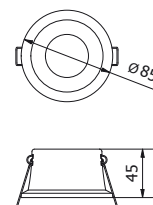

PL Oprawa sufitowa punktowa  
EN Ceiling spot light fixture  
RU Потолочный точечный светильник  
UK Стельовий точковий світильник

**ELVA**

OP-ELVAOBB-10

OP-ELVAOCC-00

OP-ELVAOBC-11

OP-ELVAOBM-13

OP-ELVAOCM-03

OP-ELVAOBB-10	max 20 W	aluminium / szkło, aluminium / glass, алюминий / стекло, алюміній / скло	biały, white, белый, білий	145 g	5902801365997
OP-ELVAOCC-00			czarny, black, черный, чорний		5902801366017
OP-ELVAOBC-11			biały/czarny, white/black, белый/черный, білий/чорний		5902801366215
OP-ELVAOBM-13			biały/złoty, white/gold, белый/золото, білий/золото		5902801366239
OP-ELVAOCM-03			czarny/złoty, black/gold, черный/золото, чорний/золото		5902801366611