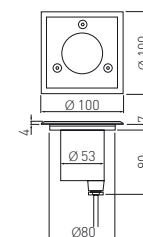

## ALFA

ON-ALFAOGU10-06

ON-ALFAKGU10-06

ON-ALFAOGU10-06

ON-ALFAKGU10-06

ON-ALFAOGU10-06	max 50 W	pierścień - stal nierdzewna, korpus - aluminium, puszka montażowa - PC, ring - stainless steel, body - aluminum, assembly box - PC, кольцо - нержавеющей сталь, корпус - алюминий, монтажная чашка - поликарбонат, кільце - нержавіюча сталь, корпус - алюміній, кріпильна коробка - PC	500 g	5901867109934
ON-ALFAKGU10-06			700 g	5901867109958

## ALFA MINI

360°

ON-ALFAOGU10-06

ON-ALFAKGU10-06

ON-ALFAOGU10-06

ON-ALFAKGU10-06

ON-ALFAOGU10-06-MINI	max 10 W	pierścień - stal nierdzewna; obudowa - aluminium, ring - stainless steel; enclosure - aluminium, кольцо - нержавеющей сталь; корпус - алюминий, кільце - нержавіюча сталь; корпус - алюміній	370 g	5901867119889
ON-ALFAKGU10-06-MINI				5901867119896