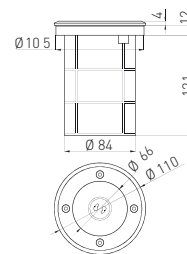

## ALFA

ON-ALFAOGU10-06

ON-ALFAKGU10-06

ON-ALFAOGU10-06

ON-ALFAKGU10-06

ON-ALFAOGU10-06	max 50 W	pierścień - stal nierdzewna, korpus - aluminium, puszka montażowa - PC, ring - stainless steel, body - aluminum, assembly box - PC, кольцо - нержавеющей сталь, корпус - алюминий, монтажная чашка - поликарбонат, кільце - нержавіюча сталь, корпус - алюміній, кріпильна коробка - PC	500 g	5901867109934
ON-ALFAKGU10-06			700 g	5901867109958

## ALFA MINI

360°

ON-ALFAOGU10-06

ON-ALFAKGU10-06

ON-ALFAOGU10-06

ON-ALFAKGU10-06

ON-ALFAOGU10-06-MINI	max 10 W	pierścień - stal nierdzewna; obudowa - aluminium, ring - stainless steel; enclosure - aluminium, кольцо - нержавеющей сталь; корпус - алюминий, кільце - нержавіюча сталь; корпус - алюміній	370 g	5901867119889
ON-ALFAKGU10-06-MINI				5901867119896