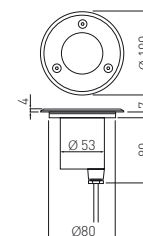

## ALFA

ON-ALFAOGU10-06

ON-ALFAKGU10-06

ON-ALFAOGU10-06

ON-ALFAKGU10-06

ON-ALFAOGU10-06	max 50 W	pierścień - stal nierdzewna, korpus - aluminium, puszka montażowa - PC, ring - stainless steel, body - aluminum, assembly box - PC, кольцо - нержавеющей сталь, корпус - алюминий, монтажная чашка - поликарбонат, кільце - нержавіюча сталь, корпус - алюміній, кріпильна коробка - PC	500 g	5901867109934
ON-ALFAKGU10-06			700 g	5901867109958

## ALFA MINI

360°

ON-ALFAOGU10-06

ON-ALFAKGU10-06

ON-ALFAOGU10-06

ON-ALFAKGU10-06

ON-ALFAOGU10-06-MINI	max 10 W	pierścień - stal nierdzewna; obudowa - aluminium, ring - stainless steel; enclosure - aluminium, кольцо - нержавеющей сталь; корпус - алюминий, кільце - нержавіюча сталь; корпус - алюміній	370 g	5901867119889
ON-ALFAKGU10-06-MINI				5901867119896