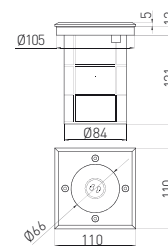

## ALFA

ON-ALFAOGU10-06

ON-ALFAKGU10-06

ON-ALFAOGU10-06

ON-ALFAKGU10-06

ON-ALFAOGU10-06	max 50 W	pierścień - stal nierdzewna, korpus - aluminium, puszka montażowa - PC, ring - stainless steel, body - aluminum, assembly box - PC, кольцо - нержавеющей сталь, корпус - алюминий, монтажная чашка - поликарбонат, кільце - нержавіюча сталь, корпус - алюміній, кріпильна коробка - PC	500 g	5901867109934
ON-ALFAKGU10-06			700 g	5901867109958

## ALFA MINI

360°

ON-ALFAOGU10-06

ON-ALFAKGU10-06

ON-ALFAOGU10-06

ON-ALFAKGU10-06

ON-ALFAOGU10-06-MINI	max 10 W	pierścień - stal nierdzewna; obudowa - aluminium, ring - stainless steel; enclosure - aluminium, кольцо - нержавеющей сталь; корпус - алюминий, кільце - нержавіюча сталь; корпус - алюміній	370 g	5901867119889
ON-ALFAKGU10-06-MINI				5901867119896