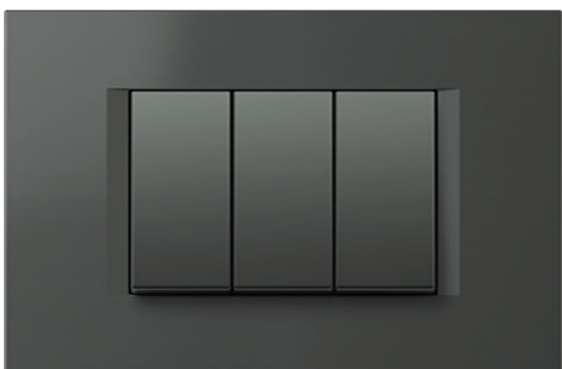

basic
basic

PW alb
polar white

IW fideş
ivory white

ES argintiu
elox silver

SB negru mat
soft touch black

AT antracit
anthracite

COVER PLATES LINE OL

decor
decorSG nisip auriu
sand goldNB negru lucios
night blackIB albastru intens
impulse blueTI titan
titaniumSW marmură albă
stone white