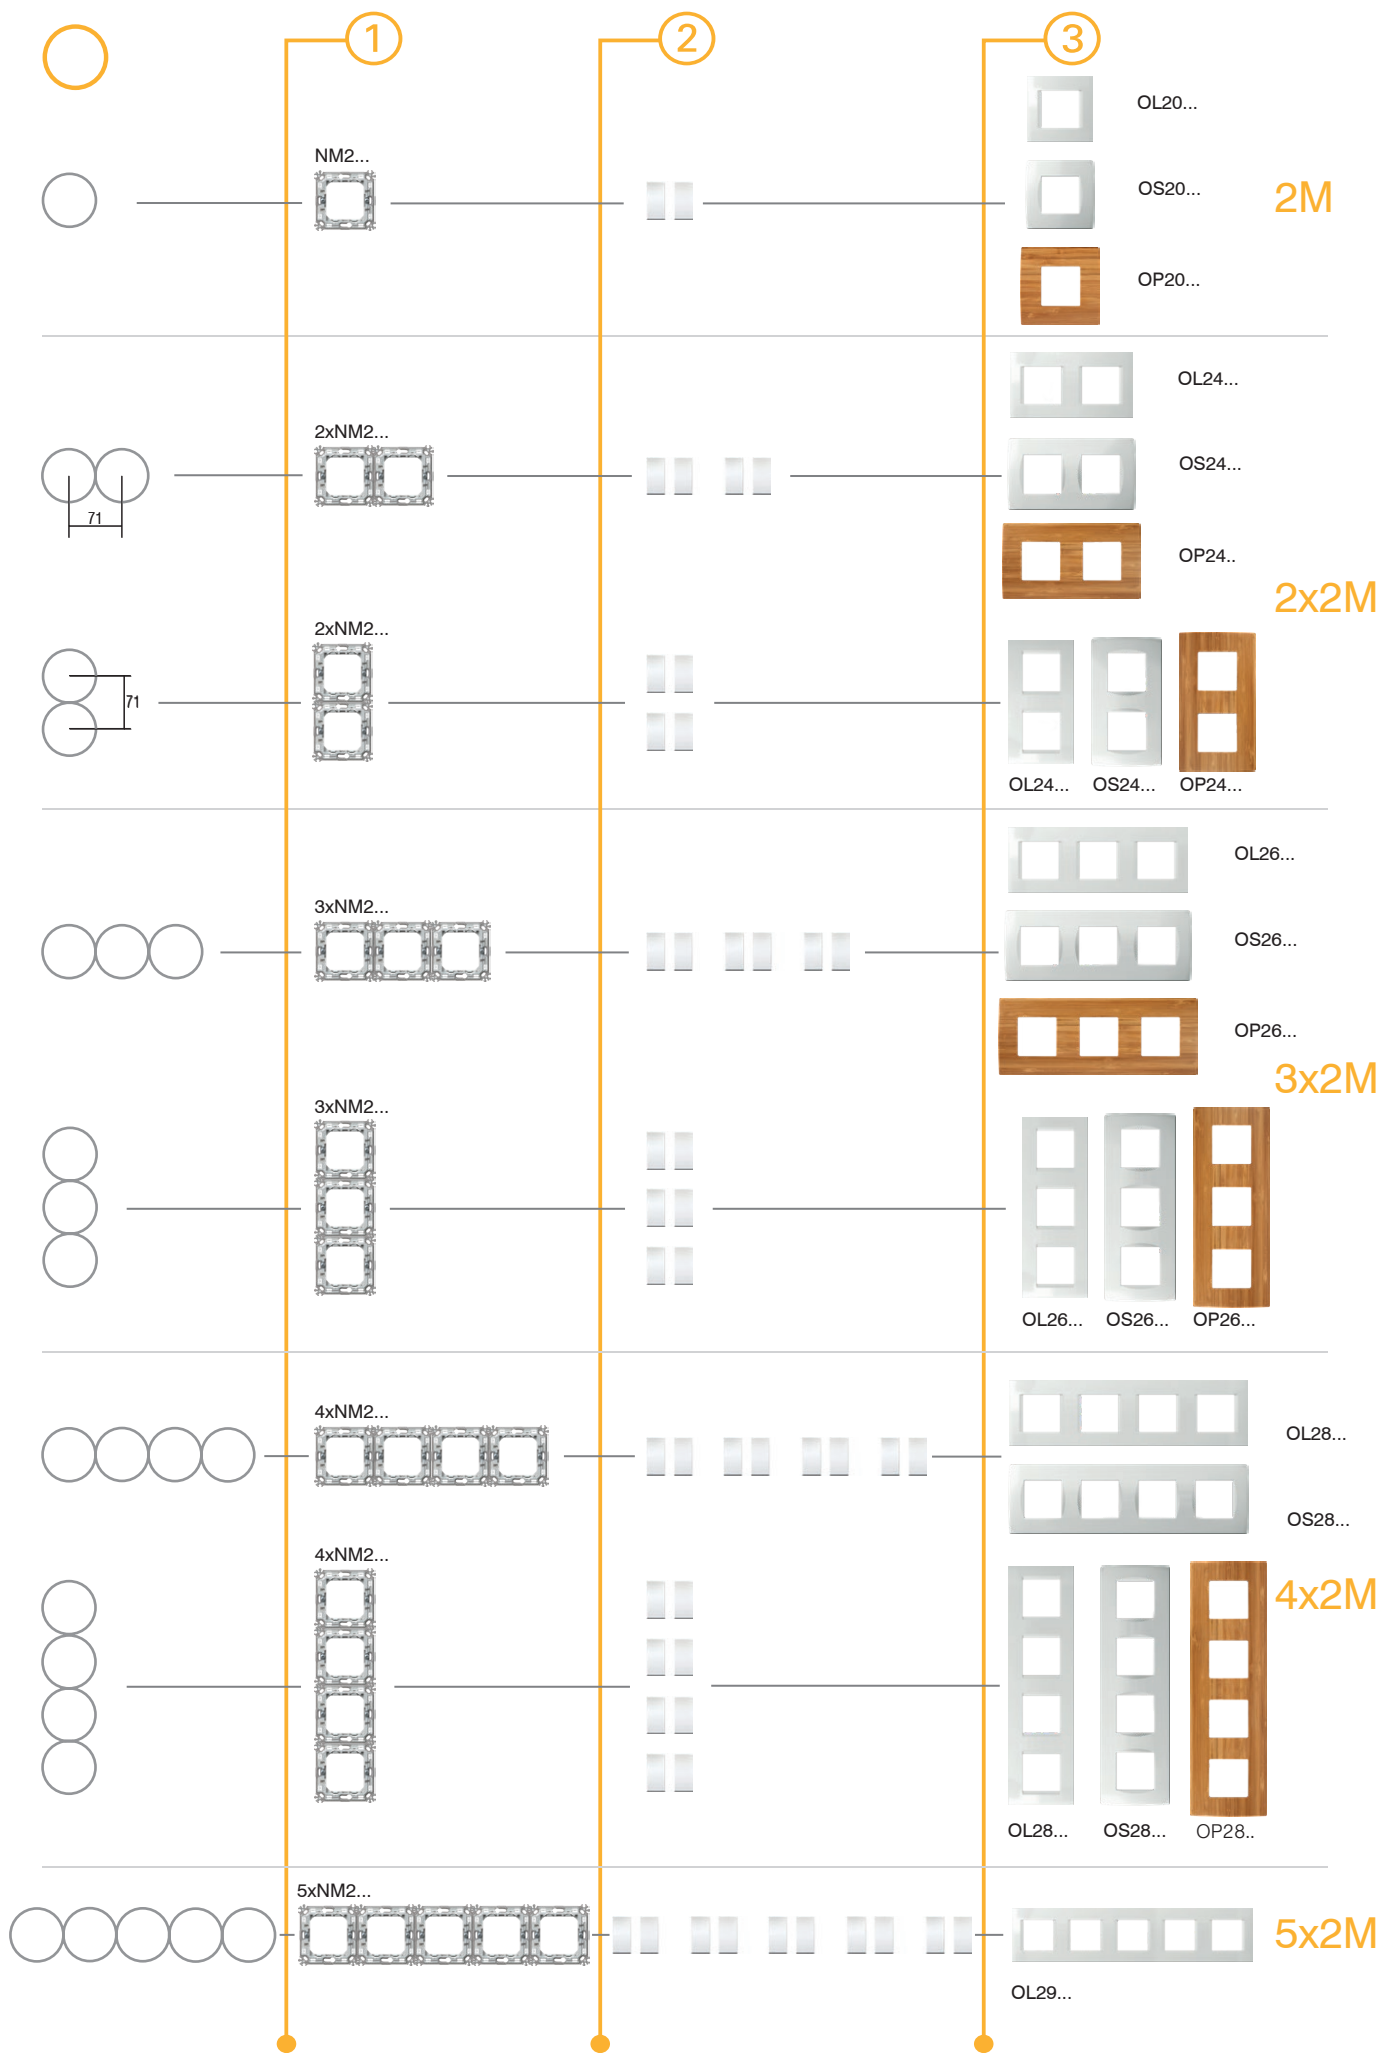

 OL23PW	 OL23SG
 OL23IW	 OL23NB
 OL23ES	 OL23IB
 OL23SB	 OL23AT
	 OL23TI
	 OL23SW

RAMĂ DECORATIVĂ LINE 2/3M

- ramă decorativă LINE 2/3M
- în conformitate cu EN 60669-1

COVER PLATE LINE 2/3M
- decorative cover plate LINE 2/3M
- in accordance with EN 60669-1

basic
basic

PW alb
polar white

IW fideş
ivory white

ES argintiu
elox silver

SB negru mat
soft touch black

AT antracit
anthracite

COVER PLATES LINE OL

decor
decorSG nisip auriu
sand goldNB negru lucios
night blackIB albastru intens
impulse blueTI titan
titaniumSW marmură albă
stone white

F R A M E S

		 line A x B	 soft A x B	 PURE A x B
				
2M		80 x 80 mm	84 x 84 mm	93 x 90 mm
2x2M		151 x 80 mm	155 x 84 mm	164 x 90 mm
3x2M		222 x 80 mm	226 x 84 mm	235 x 90 mm
4x2M		293 x 80 mm	297 x 84 mm	304 x 90 mm
5x2M		364,1 x 80 mm		
				
3M		122 x 80 mm	122 x 84 mm	134 x 90 mm
4M		149 x 80 mm	144 x 84 mm	157 x 90 mm
7M		207 x 80 mm	212 x 84 mm	224 x 90 mm
2x7M			212 x 158 mm	
				
1/2M		80 x 80 mm	84 x 84 mm	
1/3M		122 x 80 mm	122 x 84 mm	134 x 90 mm
2/3M		122 x 80 mm	122 x 84 mm	134 x 90 mm

GHID DE ALEGERE DOZE SUPORȚI ȘI RAME DECORATIVE

C O M B I N A T I O N S