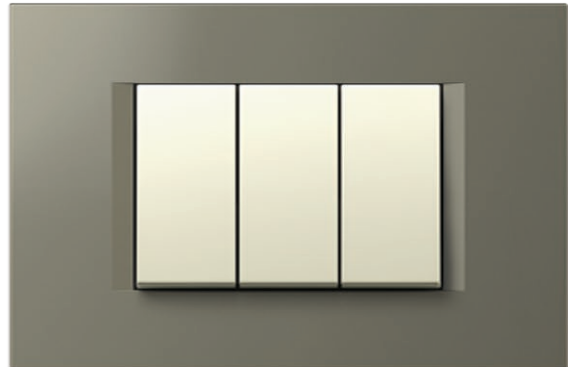

basic
basic

PW alb
polar white

IW fideş
ivory white

ES argintiu
elox silver

SB negru mat
soft touch black

AT antracit
anthracite

COVER PLATES LINE OL

decor
decorSG nisip auriu
sand goldNB negru lucios
night blackIB albastru intens
impulse blueTI titan
titaniumSW marmură albă
stone white

F R A M E S

		 line A x B	 soft A x B	 PURE A x B
				
2M		80 x 80 mm	84 x 84 mm	93 x 90 mm
2x2M		151 x 80 mm	155 x 84 mm	164 x 90 mm
3x2M		222 x 80 mm	226 x 84 mm	235 x 90 mm
4x2M		293 x 80 mm	297 x 84 mm	304 x 90 mm
5x2M		364,1 x 80 mm		
				
3M		122 x 80 mm	122 x 84 mm	134 x 90 mm
4M		149 x 80 mm	144 x 84 mm	157 x 90 mm
7M		207 x 80 mm	212 x 84 mm	224 x 90 mm
2x7M			212 x 158 mm	
				
1/2M		80 x 80 mm	84 x 84 mm	
1/3M		122 x 80 mm	122 x 84 mm	134 x 90 mm
2/3M		122 x 80 mm	122 x 84 mm	134 x 90 mm