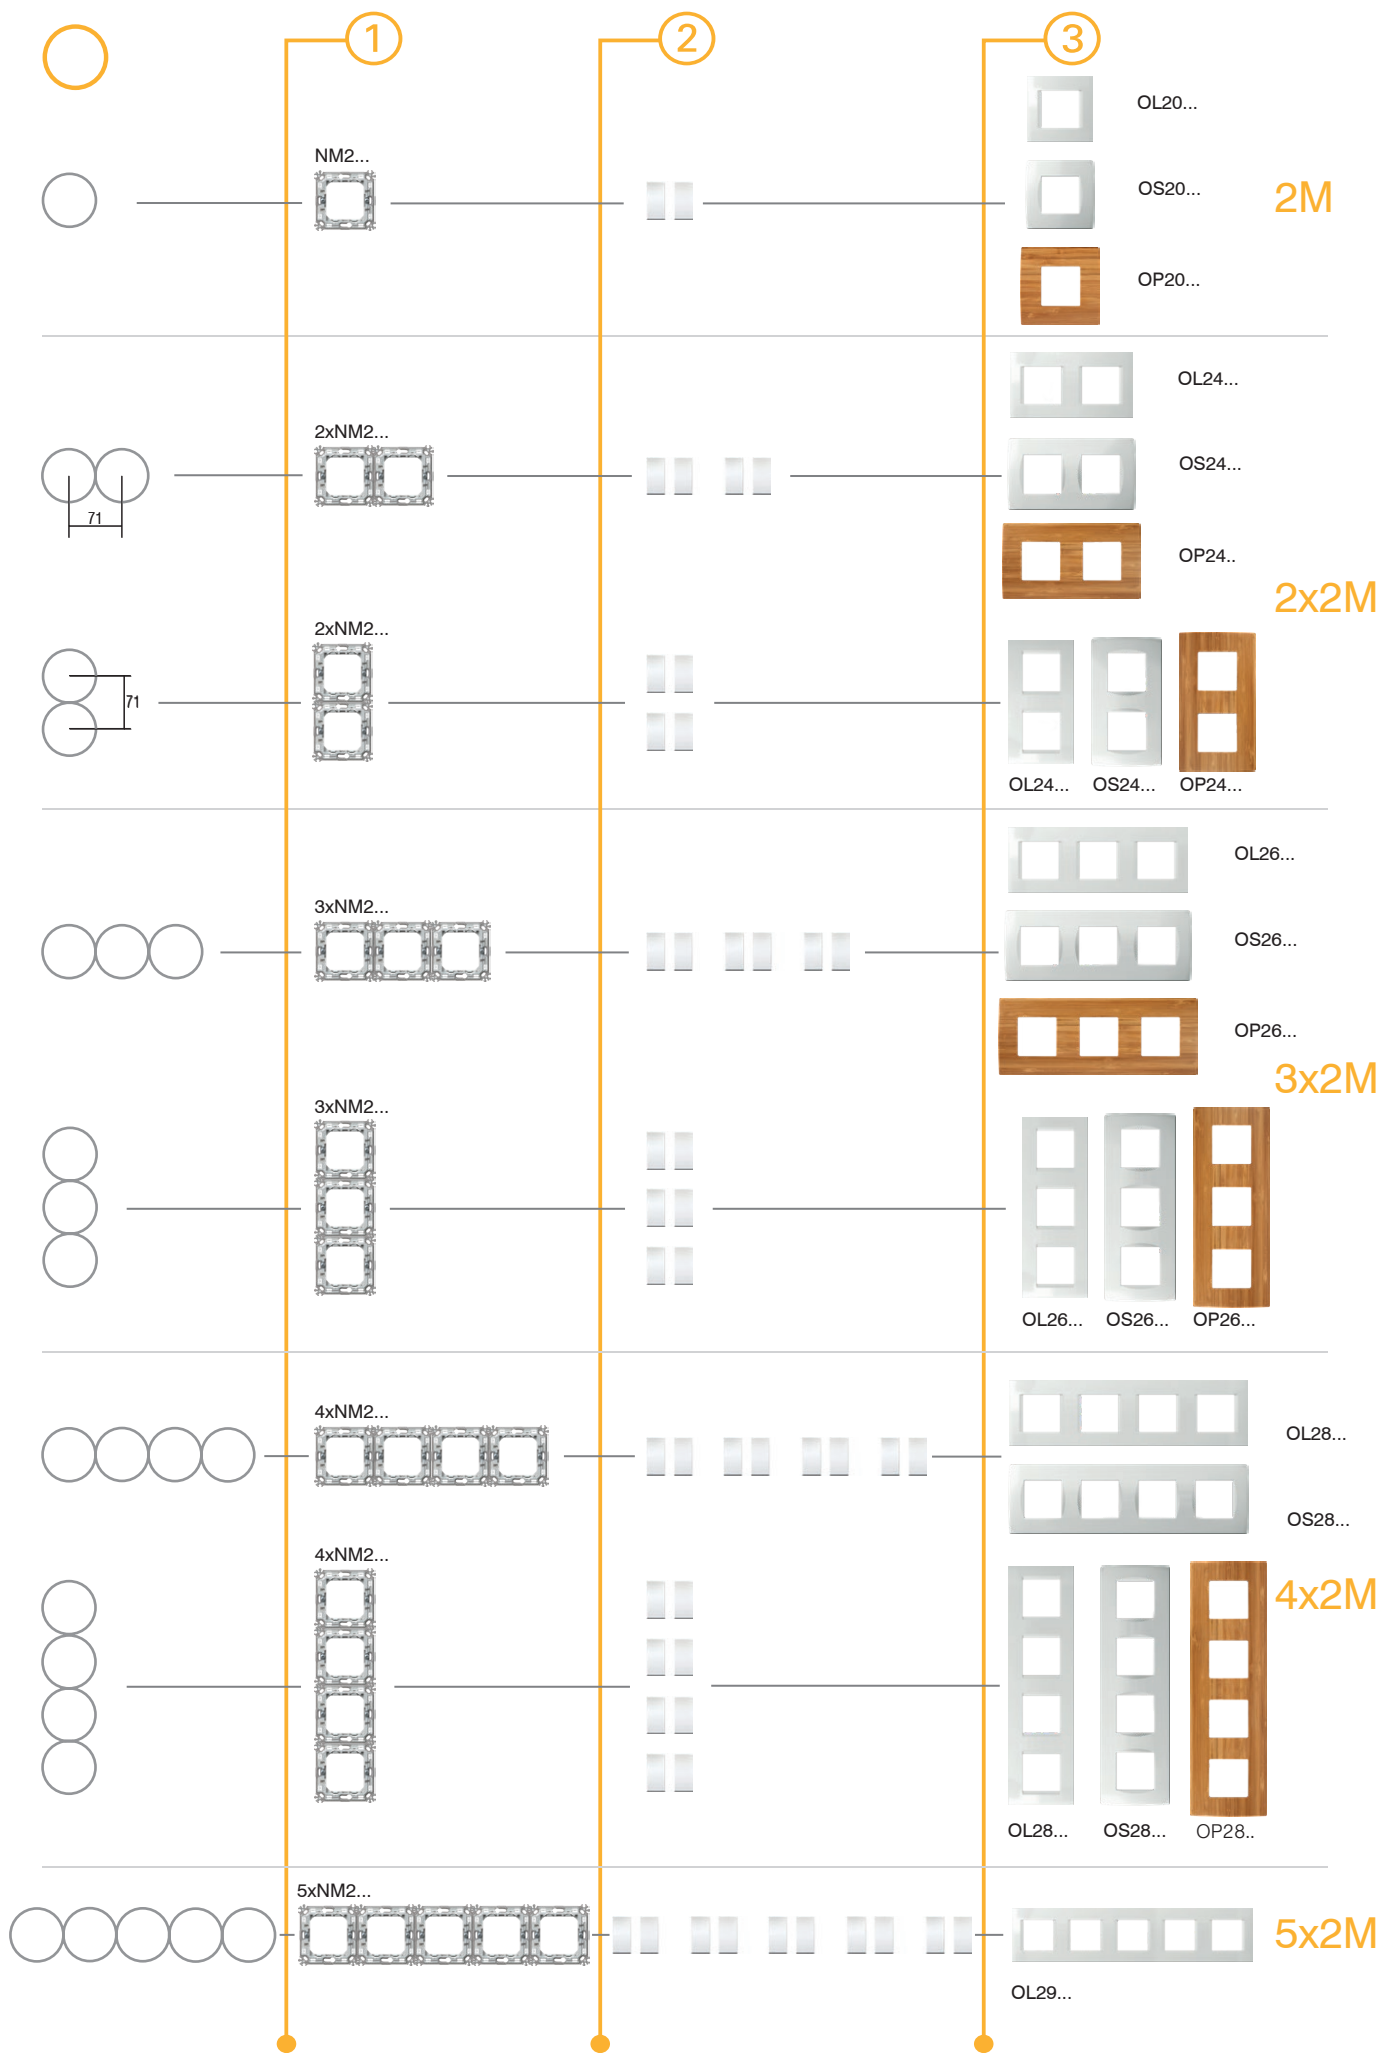

GHID DE ALEGERE DOZE SUPORȚI ȘI RAME DECORATIVE