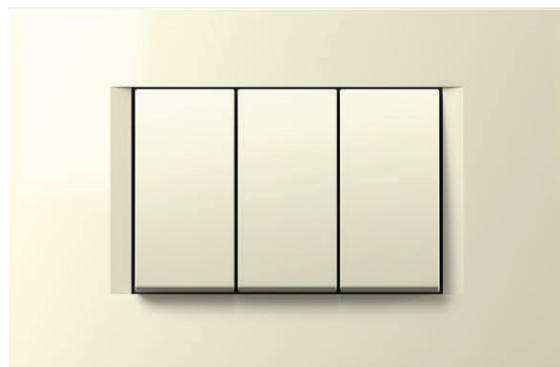

- | | |
|--|--------|
| | OL29PW |
| | OL29IW |
| | OL29ES |
| | OL29SB |
| | OL29AT |
| | OL29TI |

RAMĂ DECORATIVĂ LINE 5x2M

- ramă decorativă LINE 5x2M
- montare pe orizontală sau pe verticală
- în conformitate cu EN 60669-1
COVER PLATE LINE 5x2M
- decorative cover plate LINE 5x2M
- horizontal or vertical mounting
- in accordance with EN 60669-1

basic
basic

PW alb
polar white

IW fideş
ivory white

ES argintiu
elox silver

SB negru mat
soft touch black

AT antracit
anthracite

COVER PLATES LINE OL

decor
decorSG nisip auriu
sand goldNB negru lucios
night blackIB albastru intens
impulse blueTI titan
titaniumSW marmură albă
stone white