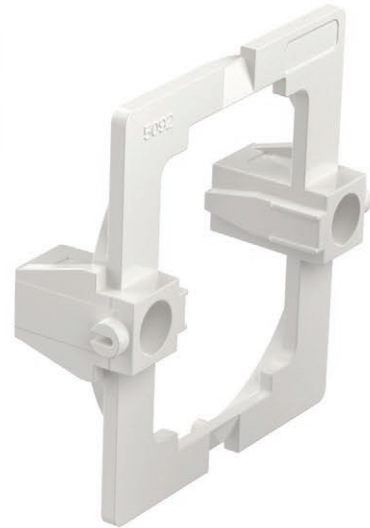

VERTICAL

HORIZONTAL

SAVE SPACE

Folosind combinații veți economisi spațiu pe perete. Când spațiul este limitat, „verticalitatea” este soluția care vi se potrivește.

With combining you save space on the wall. When faced with a limited space, »vertically« is the right decision.

Combi nați cum doriți.
Combine as you please.