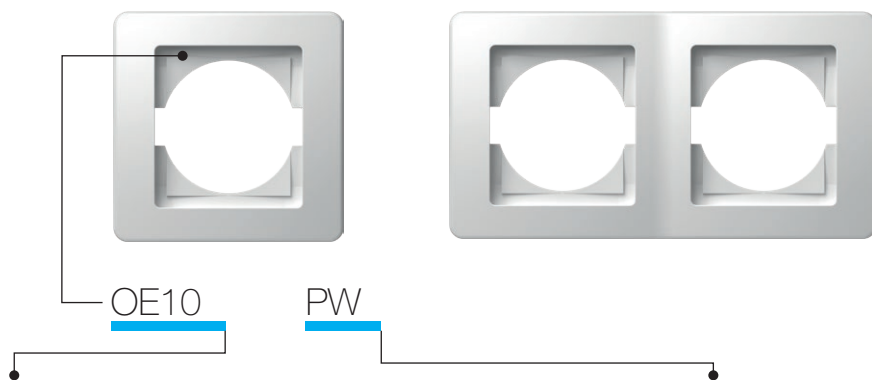

S U R R O U N D S O E