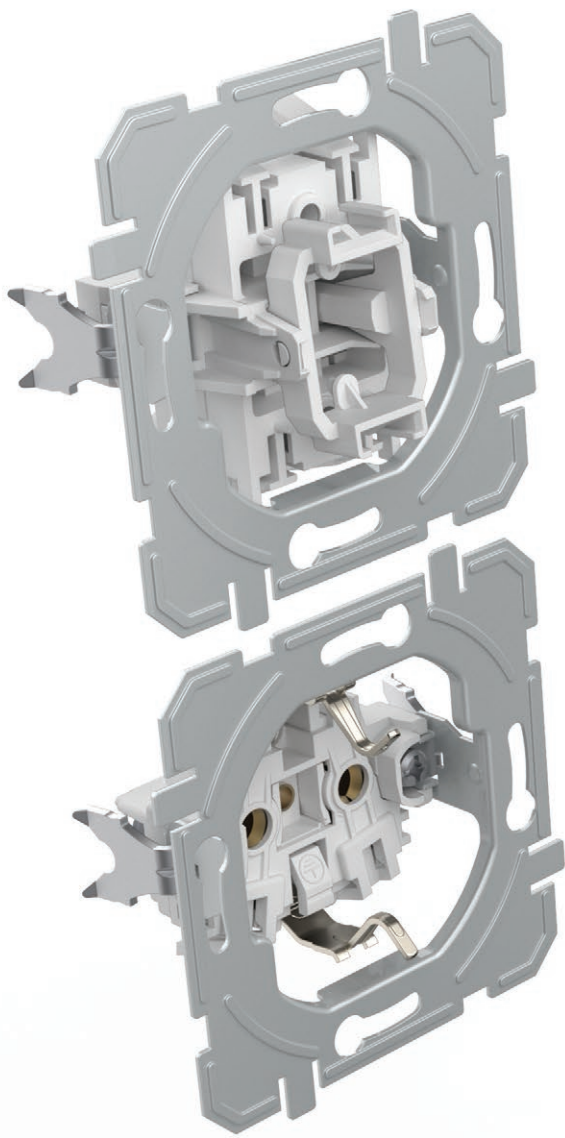

Robuștețea și rezistența înaltă la condițiile exterioare (UV) sunt asigurate de materialele duroplastice (Colour Line)

Robustness and high resistance to external effects (UV) are secured by duroplastic materials (Color line).