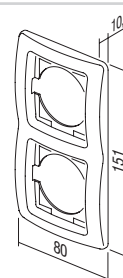

- ☐ OE21PW
- ☐ OE21IW
- ☐ OE21ES
- ☐ OE21CO
- ☐ OE21NB

- ramă decorativă 2 posturi verticale
- în conformitate cu EN 60669-1

SURROUND EKONOMIK 2 VERTICAL
- decorative surround 2-gang vertical
- in accordance with EN 60669-1