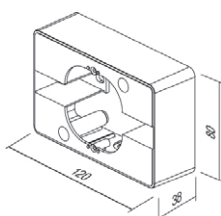

PROTECȚIE PERETE

- AE50PW
- AE50TS

- protejează suprafața din jurul prizei sau întrerupătorului

WALL PROTECTION

- protects surface around socket or switch

DISPOZITIV DE PROTECȚIE PENTRU COPII KS

- AE51PW
- AE51IW

- inserție suplimentară de protecție copii – KS, contactele sub tensiune devin obturate

CHILD PROTECTION KS

- KS additional child protection insert - shuttered live contacts

AE20

AE30

AE31

AE10