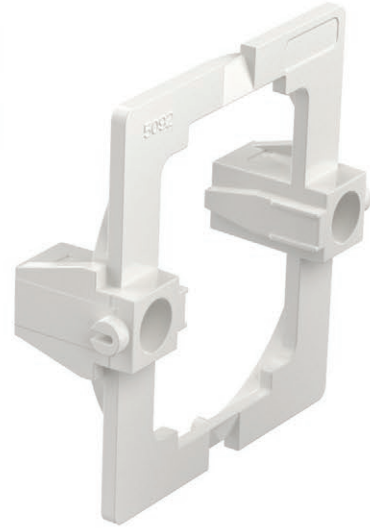

Robustness and high resistance to external effects (UV) are secured by duroplastic materials (Color line).

VERTICAL

HORIZONTAL

SAVE SPACE

Folosind combinații veți economisi spațiu pe perete. Când spațiul este limitat, „verticalitatea” este soluția care vi se potrivește.