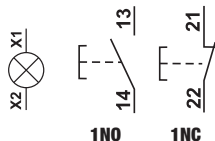

Comutatoare cu semnalizare luminoasă

I_e (AC 1, 230 V) 6 A	I_e (AC 15, 230 V) 3 A	I_e (DC 13, 230 V) 0,27 A	U_i 660 V	[mm²] 0,5-2,5	[mm] x10 ⁶	F_{on} max. 20 N	F_{off} max. 15 N	T_a -25...+40°C	22 mm
--	---	--	--------------------------------------	------------------------------------	---------------------------------	------------------------------------	-------------------------------------	-------------------------------------	--------------

NYK3-L..

NYK3-H..

TRACON		IP 65	IP65	NC NO
NYK3-LG				1 x NO
NYK3-LW				1 x NO
NYK3-LY				1 x NO
NYK3-LB				1 x NO
NYK3-LR				1 x NC
NYK3-HLG*				1 x NO
NYK3-HLW*				1 x NO
NYK3-HLY*				1 x NO
NYK3-HLB*				1 x NO
NYK3-HLR*				1 x NC

* Tipuri în relief (IP42)

RELEVANT STANDARD
EN 60947-1

RELEVANT STANDARD
EN 60947-5-1

Butoane inscripționate

I_e (AC 1, 230 V) 6 A	I_e (AC 15, 230 V) 3 A	I_e (DC 13, 230 V) 0,27 A	U_i 660 V	[mm²] 0,5-2,5	[mm] x10 ⁶	F_{on} max. 20 N	T_a -25...+40°C	22 mm
--	---	--	--------------------------------------	------------------------------------	---------------------------------	------------------------------------	-------------------------------------	--------------