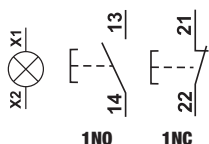

NYK3-L..

NYK3-H..

TRACON		IP 65	IP65	NC NO
NYK3-LG				1 x NO
NYK3-LW				1 x NO
NYK3-LY				1 x NO
NYK3-LB				1 x NO
NYK3-LR				1 x NC
NYK3-HLG*				1 x NO
NYK3-HLW*				1 x NO
NYK3-HLY*				1 x NO
NYK3-HLB*				1 x NO
NYK3-HLR*				1 x NC

* Tipuri în relief (IP42)

RELEVANT STANDARD
EN 60947-1

RELEVANT STANDARD
EN 60947-5-1

Butoane inscripționate

I_e (AC 1, 230 V) 6 A	I_e (AC 15, 230 V) 3 A	I_e (DC 13, 230 V) 0,27 A	U_i 660 V	[mm²] 0,5-2,5	[mm] x10 ⁶	F_{on} max. 20 N	T_a -25...+40°C	22 mm
--	---	--	--------------------------------------	------------------------------------	---------------------------------	------------------------------------	-------------------------------------	--------------

NYG3-P..

NYG3-P..L

TRACON		IP 65	IP65	NC NO
NYG3-P1	—			1 x NO
NYG3-P4	→			1 x NO
NYG3-P3	→			1 x NO
NYG3-P2	0			1 x NC
NYG3-P1L	—			1 x NO
NYG3-P4L	→			1 x NO
NYG3-P3L	→			1 x NO
NYG3-P2L	0			1 x NC

K/32