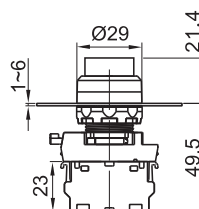

NYK3-L..

NYK3-H..

TRACON		IP 65	IP65	NC NO
NYK3-LG				1 x NO
NYK3-LW				1 x NO
NYK3-LY				1 x NO
NYK3-LB				1 x NO
NYK3-LR				1 x NC
NYK3-HLG*				1 x NO
NYK3-HLW*				1 x NO
NYK3-HLY*				1 x NO
NYK3-HLB*				1 x NO
NYK3-HLR*				1 x NC

* Tipuri în relief (IP42)

RELEVANT STANDARD
EN 60947-1

RELEVANT STANDARD
EN 60947-5-1

Butoane inscripționate

I_e (AC 1, 230 V) 6 A	I_e (AC 15, 230 V) 3 A	I_e (DC 13, 230 V) 0,27 A	U_i 660 V	[mm²] 0,5-2,5	[mm] x10 ⁶	F_{on} max. 20 N	T_a -25...+40°C	22 mm
--	---	--	--------------------------------------	------------------------------------	---------------------------------	------------------------------------	-------------------------------------	--------------