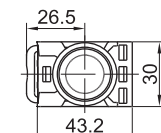

* Tipuri în relief (IP42)

RELEVANT STANDARD
EN 60947-1

RELEVANT STANDARD
EN 60947-5-1

Butoane inscripționate

I_e (AC 1, 230 V) 6 A	I_e (AC 15, 230 V) 3 A	I_e (DC 13, 230 V) 0,27 A	U_i 660 V	[mm²] 0,5-2,5	[mm] x10 ⁶	F_{on} max. 20 N	T_a -25...+40°C	22 mm
--	---	--	--------------------------------------	------------------------------------	---------------------------------	------------------------------------	-------------------------------------	--------------

NYG3-P..

NYG3-P..L

TRACON		IP 65	IP65	NC NO
NYG3-P1	—			1 x NO
NYG3-P4	→			1 x NO
NYG3-P3	→			1 x NO
NYG3-P2	0			1 x NC
NYG3-P1L	—			1 x NO
NYG3-P4L	→			1 x NO
NYG3-P3L	→			1 x NO
NYG3-P2L	0			1 x NC

K/32