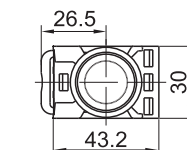

NYK3-L..

NYK3-H..

TRACON		IP 65	IP65	NC NO
NYK3-LG				1 x NO
NYK3-LW				1 x NO
NYK3-LY				1 x NO
NYK3-LB				1 x NO
NYK3-LR				1 x NC
NYK3-HLG*				1 x NO
NYK3-HLW*				1 x NO
NYK3-HLY*				1 x NO
NYK3-HLB*				1 x NO
NYK3-HLR*				1 x NC

* Tipuri în relief (IP42)

RELEVANT STANDARD
EN 60947-1

RELEVANT STANDARD
EN 60947-5-1

Butoane inscripționate

I_e (AC 1, 230 V) 6 A	I_e (AC 15, 230 V) 3 A	I_e (DC 13, 230 V) 0,27 A	U_i 660 V	[mm²] 0,5-2,5	[mm] x10 ⁶	F_{on} max. 20 N	T_a -25...+40°C	22 mm
--	---	--	--------------------------------------	------------------------------------	---------------------------------	------------------------------------	-------------------------------------	--------------