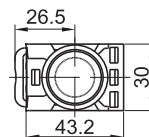

NYK3-L..

NYK3-H..

TRACON		IP 65	IP65	NC NO
NYK3-LG				1 x NO
NYK3-LW				1 x NO
NYK3-LY				1 x NO
NYK3-LB				1 x NO
NYK3-LR				1 x NC
NYK3-HLG*				1 x NO
NYK3-HLW*				1 x NO
NYK3-HLY*				1 x NO
NYK3-HLB*				1 x NO
NYK3-HLR*				1 x NC

* Tipuri în relief (IP42)

RELEVANT STANDARD
EN 60947-1

RELEVANT STANDARD
EN 60947-5-1

Butoane inscripționate

I_e (AC 1, 230 V) 6 A	I_e (AC 15, 230 V) 3 A	I_e (DC 13, 230 V) 0,27 A	U_i 660 V	[mm²] 0,5-2,5	[mm] x10 ⁶	F_{on} max. 20 N	T_a -25...+40°C	22 mm
--	---	--	--------------------------------------	------------------------------------	---------------------------------	------------------------------------	-------------------------------------	--------------