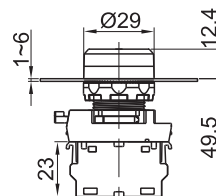

NYK3-L..

NYK3-H..

TRACON		IP 65	IP65	NC NO
NYK3-LG				1 x NO
NYK3-LW				1 x NO
NYK3-LY				1 x NO
NYK3-LB				1 x NO
NYK3-LR				1 x NC
NYK3-HLG*				1 x NO
NYK3-HLW*				1 x NO
NYK3-HLY*				1 x NO
NYK3-HLB*				1 x NO
NYK3-HLR*				1 x NC

* Tipuri în relief (IP42)

RELEVANT STANDARD
EN 60947-1

RELEVANT STANDARD
EN 60947-5-1

Butoane inscripționate

I_e (AC 1, 230 V) 6 A	I_e (AC 15, 230 V) 3 A	I_e (DC 13, 230 V) 0,27 A	U_i 660 V	[mm²] 0,5-2,5	[mm] x10 ⁶	F_{on} max. 20 N	T_a -25...+40°C	22 mm
--	---	--	--------------------------------------	------------------------------------	---------------------------------	------------------------------------	-------------------------------------	--------------