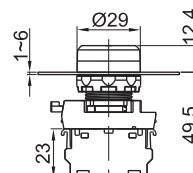

* Tipuri în relief (IP42)

RELEVANT STANDARD
EN 60947-1

RELEVANT STANDARD
EN 60947-5-1

Butoane inscripționate

I_e (AC 1, 230 V) 6 A	I_e (AC 15, 230 V) 3 A	I_e (DC 13, 230 V) 0,27 A	U_i 660 V	[mm²] 0,5-2,5	[mm] x10 ⁶	F_{on} max. 20 N	T_a -25...+40°C	22 mm
--	---	--	--------------------------------------	------------------------------------	---------------------------------	------------------------------------	-------------------------------------	--------------

NYG3-P..

NYG3-P..L

TRACON		IP 65	IP65	NC NO
NYG3-P1	—			1 x NO
NYG3-P4	→			1 x NO
NYG3-P3	→			1 x NO
NYG3-P2	0			1 x NC
NYG3-P1L	—			1 x NO
NYG3-P4L	→			1 x NO
NYG3-P3L	→			1 x NO
NYG3-P2L	0			1 x NC

K/32