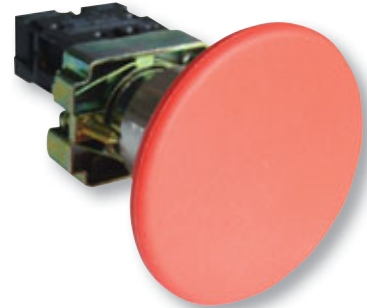

Butoane tip ciupercă

I_e (AC 1, 230 V) 6 A	I_e (AC 15, 230 V) 3 A	I_e (DC 13, 230 V) 0,27 A	U_i 660 V	mm² 0,5-2,5	×10⁶	F_{on} max. 20 N	T_a -25...+70°C	22 mm	Legendă pictograme	K/O
--	---	--	--------------------------------------	---	------------------------	---	--	--------------	---------------------------	------------

TRACON			IP65	NC NO	40 mm
NYGBC21	NYGBC21T	-		NYGD-1GR	1 × NO
NYGBC31Z	NYGBC31ZT	-		page K/32	1 × NO
NYGBC51S	NYGBC51ST	-		1 × NO	40 mm
NYGBC61K	NYGBC61KT	-		1 × NO	
NYGBC42P	NYGBC42PT	NYGBC42PTS		NYGD-1YE	1 × NC
NYGBR42P	NYGBR42PT	NYGBR42PTS	page K/32	1 × NC	60 mm

RELEVANT STANDARD
EN 60947-1

RELEVANT STANDARD
EN 60947-5-1

Butoane de avarie tip ciupercă, cu cheie

I_e (AC 1, 230 V) 6 A	I_e (AC 15, 230 V) 3 A	I_e (DC 13, 230 V) 0,27 A	U_i 660 V	mm² 0,5-2,5	×10⁶	F_{on} max. 20 N	F_{off} max. 15 N	T_a -25...+70°C	Legendă pictograme	K/O
--	---	--	--------------------------------------	---	------------------------	---	--	--	---------------------------	------------

TRACON			IP65	NC NO	30 mm
NYG442P30	NYG442P30T	NYG442P30TS		NYGD-1GR	1 × NC 30 mm
NYG542P40	NYG542P40T	NYG542P40TS		NYGD-1YE	1 × NC 40 mm
NYG642P60	NYG642P60T	NYG642P60TS		page K/32	1 × NC+1 × NO 40 mm
NYGBS8445P	NYGBS8445PT	NYGBS8445PTS		1 × NC 40 mm	
NYGBS142P	NYGBS142PT	NYGBS142PTS		1 × NC+1 × NO 40 mm	
NYGBS9445P	NYGBS9445PT	NYGBS9445PTS		1 × NC+1 × NO 40 mm	