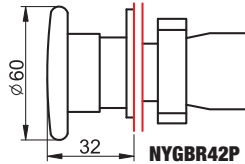

Butoane tip ciupercă

I_e (AC 1, 230 V) 6 A	I_e (AC 15, 230 V) 3 A	I_e (DC 13, 230 V) 0,27 A	U_i 660 V	mm² 0,5-2,5	×10⁶	F_{on} max. 20 N	T_a -25...+70°C	22 mm	Legendă pictograme	K/O
--	---	--	--------------------------------------	---	------------------------	---	--	--------------	---------------------------	------------

TRACON			IP65	NC NO	40 mm
NYGBC21	NYGBC21T	-		NYGD-1GR	1 × NO
NYGBC31Z	NYGBC31ZT	-		page K/32	1 × NO
NYGBC51S	NYGBC51ST	-		1 × NO	40 mm
NYGBC61K	NYGBC61KT	-		1 × NO	
NYGBC42P	NYGBC42PT	NYGBC42PTS		NYGD-1YE	1 × NC
NYGBR42P	NYGBR42PT	NYGBR42PTS	page K/32	1 × NC	60 mm

RELEVANT STANDARD
EN 60947-1

RELEVANT STANDARD
EN 60947-5-1

Butoane de avarie tip ciupercă, cu cheie

I_e (AC 1, 230 V) 6 A	I_e (AC 15, 230 V) 3 A	I_e (DC 13, 230 V) 0,27 A	U_i 660 V	mm² 0,5-2,5	×10⁶	F_{on} max. 20 N	F_{off} max. 15 N	T_a -25...+70°C	Legendă pictograme	K/O
--	---	--	--------------------------------------	---	------------------------	---	--	--	---------------------------	------------