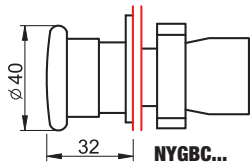

Butoane tip ciupercă

I_e (AC 1, 230 V) 6 A	I_e (AC 15, 230 V) 3 A	I_e (DC 13, 230 V) 0,27 A	U_i 660 V	mm² 0,5-2,5	×10⁶	F_{on} max. 20 N	T_a -25...+70°C	22 mm	Legendă pictograme	K/O
--	---	--	--------------------------------------	---	------------------------	---	--	--------------	---------------------------	------------

TRACON			IP65	NC NO	40 mm
NYGBC21	NYGBC21T	-		NYGD-1GR	1 × NO
NYGBC31Z	NYGBC31ZT	-		page K/32	1 × NO
NYGBC51S	NYGBC51ST	-		1 × NO	40 mm
NYGBC61K	NYGBC61KT	-		1 × NO	
NYGBC42P	NYGBC42PT	NYGBC42PTS		NYGD-1YE	1 × NC
NYGBR42P	NYGBR42PT	NYGBR42PTS	page K/32	1 × NC	60 mm

RELEVANT STANDARD
EN 60947-1

RELEVANT STANDARD
EN 60947-5-1

Butoane de avarie tip ciupercă, cu cheie

I_e (AC 1, 230 V) 6 A	I_e (AC 15, 230 V) 3 A	I_e (DC 13, 230 V) 0,27 A	U_i 660 V	mm² 0,5-2,5	×10⁶	F_{on} max. 20 N	F_{off} max. 15 N	T_a -25...+70°C	Legendă pictograme	K/O
--	---	--	--------------------------------------	---	------------------------	---	--	--	---------------------------	------------