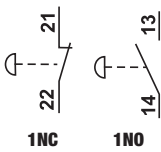

Butoane tip ciupercă

I_e (AC 1, 230 V) 6 A	I_e (AC 15, 230 V) 3 A	I_e (DC 13, 230 V) 0,27 A	U_i 660 V	mm² 0,5-2,5	×10⁶	F_{on} max. 20 N	T_a -25...+70°C	22 mm	Legendă pictograme	K/O
--	---	--	--------------------------------------	---	------------------------	---	--	--------------	---------------------------	------------

TRACON			IP65	NC NO	40 mm
NYGBC21	NYGBC21T	-		NYGD-1GR	1 × NO
NYGBC31Z	NYGBC31ZT	-		page K/32	1 × NO
NYGBC51S	NYGBC51ST	-		1 × NO	40 mm
NYGBC61K	NYGBC61KT	-		1 × NO	
NYGBC42P	NYGBC42PT	NYGBC42PTS		NYGD-1YE	1 × NC
NYGBR42P	NYGBR42PT	NYGBR42PTS	page K/32	1 × NC	60 mm

RELEVANT STANDARD
EN 60947-1

RELEVANT STANDARD
EN 60947-5-1

Butoane de avarie tip ciupercă, cu cheie

I_e (AC 1, 230 V) 6 A	I_e (AC 15, 230 V) 3 A	I_e (DC 13, 230 V) 0,27 A	U_i 660 V	mm² 0,5-2,5	×10⁶	F_{on} max. 20 N	F_{off} max. 15 N	T_a -25...+70°C	Legendă pictograme	K/O
--	---	--	--------------------------------------	---	------------------------	---	--	--	---------------------------	------------