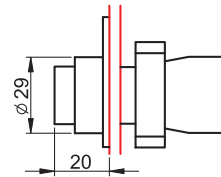

Butoane în relief

I_e (AC 1, 230 V) 6 A	I_e (AC 15, 230 V) 3 A	I_e (DC 13, 230 V) 0,27 A	U_i 660 V	mm^2 0,5-2,5	$\times 10^6$	F_{on} max. 20 N	T_a -25..+70°C	

TRACON		IP 42		IP 65		NC NO	
NYGBL21	NYGBL21T			NYGD-1GR	page K/32	1 × NO	
NYGBL31Z	NYGBL31ZT					1 × NO	
NYGBL51S	NYGBL51ST					1 × NO	
NYGBL61K	NYGBL61KT					1 × NO	
NYGBL42P	NYGBL42PT					1 × NC