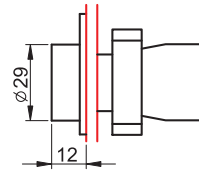

Butoane simple

I_e (AC 1, 230 V) 6 A	I_e (AC 15, 230 V) 3 A	I_e (DC 13, 230 V) 0,27 A	U_i 660 V	mm^2 0,5-2,5	$\times 10^6$	F_{on} max. 20 N	T_a -25..+70°C	

TRACON		IP 42		IP 65		NC NO	
NYGBA21	NYGBA21T			NYGD-1GR	page K/32	1 × NO	
NYGBA31Z	NYGBA31ZT					1 × NO	
NYGBA51S	NYGBA51ST					1 × NO	
NYGBA61K	NYGBA61KT					1 × NO	
NYGBA42P	NYGBA42PT					1 × NC