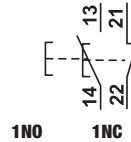

I_e (AC 1, 230 V) 6 A	I_e (AC 15, 230 V) 3 A	I_e (DC 13, 230 V) 0,27 A	U_i 660 V	mm^2 0,5-2,5	$\times 10^6$	F_{on} max. 20 N	T_a -25..+70°C	

TRACON		IP 42		IP 65		NC NO	
NYGBA21	NYGBA21T			NYGD-1GR	page K/32	1 × NO	
NYGBA31Z	NYGBA31ZT					1 × NO	
NYGBA51S	NYGBA51ST					1 × NO	
NYGBA61K	NYGBA61KT					1 × NO	
NYGBA42P	NYGBA42PT					1 × NC	

RELEVANT STANDARD
EN 60947-1

RELEVANT STANDARD
EN 60947-5-1

Butoane în relief