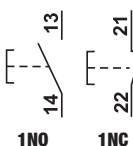

I_e (AC 1, 230 V) 6 A	I_e (AC 15, 230 V) 3 A	I_e (DC 13, 230 V) 0,27 A	U_i 660 V	mm^2 0,5-2,5	$\times 10^6$	F_{on} max. 20 N	T_a -25..+70°C	

TRACON		IP 55		IP 65		NC NO	
NYGBP21	NYGBP21T			NYGD-1GR	page K/32	1 × NO	
NYGBP31Z	NYGBP31ZT					1 × NO	
NYGBP51S	NYGBP51ST					1 × NO	
NYGBP61K	NYGBP61KT					1 × NO	
NYGBP42P	NYGBP42PT					1 × NC