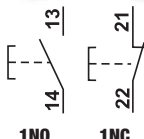

Butoane simple

**TRACON**

IP 65
 IP65
 NC
 NO

NYG3-BK		1 × NO
NYG3-G		1 × NO
NYG3-W		1 × NO
NYG3-Y		1 × NO
NYG3-B		1 × NO
NYG3-R		1 × NC

page K/32

**RELEVANT STANDARD EN 60947-1**

**RELEVANT STANDARD EN 60947-5-1**

Comutatoare simple

**TRACON**

IP 65
 IP65
 NC
 NO

NYK3-BK		1 × NO
NYK3-G		1 × NO
NYK3-W		1 × NO
NYK3-Y		1 × NO
NYK3-B		1 × NO
NYK3-R		1 × NC

page K/32

**RELEVANT STANDARD EN 60947-1**

**RELEVANT STANDARD EN 60947-5-1**