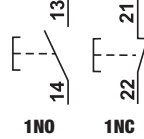

Butoane simple

**TRACON**

IP 65
 IP65
 NC
 NO

NYG3-BK		1 × NO
NYG3-G		1 × NO
NYG3-W		1 × NO
NYG3-Y		1 × NO
NYG3-B		1 × NO
NYG3-R		1 × NC

page K/32

**RELEVANT STANDARD EN 60947-1**

**RELEVANT STANDARD EN 60947-5-1**

Comutatoare simple

**TRACON**

IP 65
 IP65
 NC
 NO

NYK3-BK		1 × NO
NYK3-G		1 × NO
NYK3-W		1 × NO
NYK3-Y		1 × NO
NYK3-B		1 × NO
NYK3-R		1 × NC

page K/32

**RELEVANT STANDARD EN 60947-1**

**RELEVANT STANDARD EN 60947-5-1**

Butoane în relief

**TRACON**

IP 42
 IP42
 NC
 NO

NYG3-HBK		1 × NO
NYG3-HG		1 × NO
NYG3-HW		1 × NO
NYG3-HY		1 × NO
NYG3-HB		1 × NO
NYG3-HR		1 × NC

page K/32

**RELEVANT STANDARD EN 60947-1**

**RELEVANT STANDARD EN 60947-5-1**