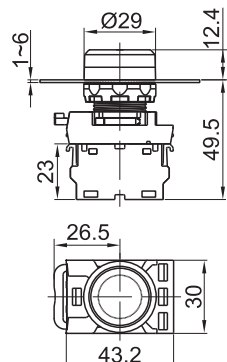

Butoane simple

**TRACON**

IP 65
 IP65
 NC
 NO

NYG3-BK		1 × NO
NYG3-G		1 × NO
NYG3-W		1 × NO
NYG3-Y		1 × NO
NYG3-B		1 × NO
NYG3-R		1 × NC

page K/32

**RELEVANT STANDARD EN 60947-1**

**RELEVANT STANDARD EN 60947-5-1**

Comutatoare simple

**TRACON**

IP 65
 IP65
 NC
 NO

NYK3-BK		1 × NO
NYK3-G		1 × NO
NYK3-W		1 × NO
NYK3-Y		1 × NO
NYK3-B		1 × NO
NYK3-R		1 × NC

page K/32

**RELEVANT STANDARD EN 60947-1**

**RELEVANT STANDARD EN 60947-5-1**

Butoane în relief

**TRACON**

IP 42
 IP42
 NC
 NO

NYG3-HBK		1 × NO
NYG3-HG		1 × NO
NYG3-HW		1 × NO
NYG3-HY		1 × NO
NYG3-HB		1 × NO
NYG3-HR		1 × NC

page K/32

**RELEVANT STANDARD EN 60947-1**

**RELEVANT STANDARD EN 60947-5-1**