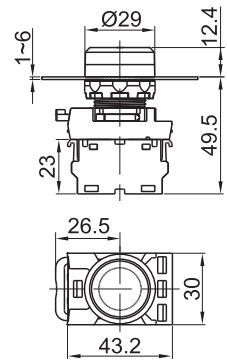

Butoane simple

**TRACON**

IP 65
 IP65
 NC
 NO

NYG3-BK		1 × NO
NYG3-G		1 × NO
NYG3-W		1 × NO
NYG3-Y		1 × NO
NYG3-B		1 × NO
NYG3-R		1 × NC

page K/32

**RELEVANT STANDARD EN 60947-1**

**RELEVANT STANDARD EN 60947-5-1**

Comutatoare simple

**TRACON**

IP 65
 IP65
 NC
 NO

NYK3-BK		1 × NO
NYK3-G		1 × NO
NYK3-W		1 × NO
NYK3-Y		1 × NO
NYK3-B		1 × NO
NYK3-R		1 × NC

page K/32

**RELEVANT STANDARD EN 60947-1**

**RELEVANT STANDARD EN 60947-5-1**

Butoane în relief

**TRACON**

IP 42
 IP42
 NC
 NO

NYG3-HBK		1 × NO
NYG3-HG		1 × NO
NYG3-HW		1 × NO
NYG3-HY		1 × NO
NYG3-HB		1 × NO
NYG3-HR		1 × NC

page K/32

**RELEVANT STANDARD EN 60947-1**

**RELEVANT STANDARD EN 60947-5-1**