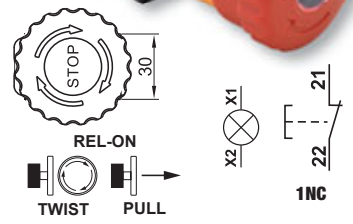

Buton de avarie, cu zăvorâre

Ie (AC 1, 230 V) 6 A	Ie (AC 15, 230 V) 3 A	Ie (DC 13, 250 V) 0,27 A	Ui 660 V	mm² 0,5-2,5	F_{on} max. 20 N	F_{off} max. 15 N	Ta -25...+40°C	22 mm

TRACON		IP 65	IP65	NC NO
NYG3-ETR				1 × NC
NYG3-ETLR	STOP			1 × NC