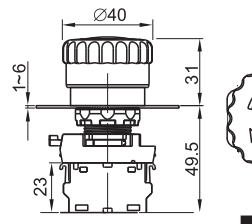

Buton de avarie, cu zăvorâre

Ie (AC 1, 230 V) 6 A	Ie (AC 15, 230 V) 3 A	Ie (DC 13, 250 V) 0,27 A	Ui 660 V	mm² 0,5-2,5	F_{on} max. 20 N	F_{off} max. 15 N	Ta -25...+40°C	22 mm

TRACON		IP 65	IP65	NC NO
NYG3-ETR				1 × NC
NYG3-ETLR	STOP			1 × NC