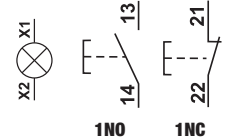

Comutatoare inscripționate

Ie (AC 1, 230 V) 6 A	Ie (AC 15, 230 V) 3 A	Ie (DC 13, 250 V) 0,27 A	Ui 660 V	mm² 0,5-2,5	F_{on} max. 20 N	F_{off} max. 15 N	Ta -25...+40°C	22 mm

TRACON		IP 65	IP65	NC NO
NYK3-P1	I			1 × NO
NYK3-P4	→			1 × NO
NYK3-P3	←			1 × NO
NYK3-P2	O			1 × NC
NYK3-P1L	I			1 × NO
NYK3-P4L	→			1 × NO
NYK3-P3L	←			1 × NO
NYK3-P2L	O			1 × NC

page K/32