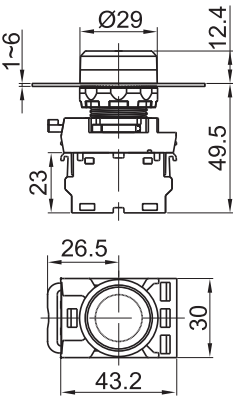

Comutatoare inscripționate

Ie (AC 1, 230 V) 6 A	Ie (AC 15, 230 V) 3 A	Ie (DC 13, 250 V) 0,27 A	Ui 660 V	mm² 0,5-2,5	F_{on} max. 20 N	F_{off} max. 15 N	Ta -25...+40°C	22 mm

TRACON		IP 65	IP65	NC NO
NYK3-P1	I			1 × NO
NYK3-P4	→			1 × NO
NYK3-P3	←			1 × NO
NYK3-P2	O			1 × NC
NYK3-P1L	I			1 × NO
NYK3-P4L	→			1 × NO
NYK3-P3L	←			1 × NO
NYK3-P2L	O			1 × NC

page K/32