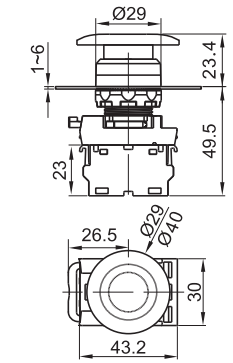

Butoane tip ciupercă

Ie (AC 1, 230 V) 6 A	Ie (AC 15, 230 V) 3 A	Ie (DC 13, 250 V) 0,27 A	Ui 660 V	mm² 0,5-2,5	F_{on} max. 20 N	Ta -25...+40°C	22 mm

TRACON		IP 65	IP65	NC NO
NYG3-MBK				1 × NO
NYG3-MG				1 × NO
NYG3-MY				1 × NO
NYG3-MB				1 × NO
NYG3-MR				1 × NC
NYG3-MLG				1 × NO
NYG3-MLY				1 × NO
NYG3-MLB				1 × NO
NYG3-MLR				1 × NC

page K/32