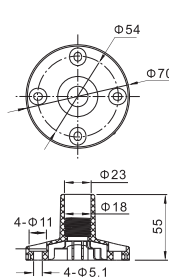

Indicatoare de tensiune, curent, sonerii

TRACON			U _m	I _m		
NYG3-VR		LED	24-500 V AC	-	-	
NYG3-VG		LED	24-500 V AC	-	-	
NYG3-VY		LED	24-500 V AC	-	-	
NYG3-AR		LED	-	1-100 A	-	
NYG3-AG		LED	-	1-100 A	-	
NYG3-AY		LED	-	1-100 A	-	
NYG3-BFR230	-	LED, blink	230 V AC	-	✓	
NYG3-BFR24	-	LED, blink	24 V AC/DC	-	✓	

Coloane de semnalizare luminoasă

TRACON	U _m		
NYG3-50RYG	AC 230 V		
NYG3-50RYGB	AC 230 V		
NYG3-50RYGBW	AC 230 V		
NYG3-50RYGM	AC/DC 24 V		
NYG3-50RYGBM	AC/DC 24 V		
NYG3-50RYGBWM	AC/DC 24 V		

NYG3-50RYG NYG3-50RYGB NYG3-50RYGBW