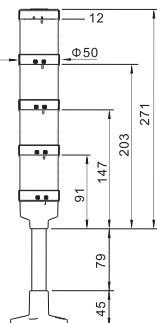

Indicatoare de tensiune, curent, sonerii

TRACON			U _m	I _m		
NYG3-VR		LED	24-500 V AC	-	-	
NYG3-VG		LED	24-500 V AC	-	-	
NYG3-VY		LED	24-500 V AC	-	-	
NYG3-AR		LED	-	1-100 A	-	
NYG3-AG		LED	-	1-100 A	-	
NYG3-AY		LED	-	1-100 A	-	
NYG3-BFR230	-	LED, blink	230 V AC	-	✓	
NYG3-BFR24	-	LED, blink	24 V AC/DC	-	✓	

Coloane de semnalizare luminoasă

TRACON	U _m		
NYG3-50RYG	AC 230 V		
NYG3-50RYGB	AC 230 V		
NYG3-50RYGBW	AC 230 V		
NYG3-50RYGM	AC/DC 24 V		
NYG3-50RYGBM	AC/DC 24 V		
NYG3-50RYGBWM	AC/DC 24 V		

NYG3-50RYG NYG3-50RYGB NYG3-50RYGBW