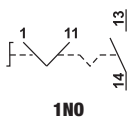

Comutatoare cu braț

TRACON		IP 42	IP 65	NC NO	L
Normale	NYBD21KST	NYBD21KSTT	1 ¹ 2 ²	1 × NO	29 mm
	NYBJ21KLO	NYBJ21KLOT	1 ¹ 2 ²	1 × NO	39 mm
	KBD25ST	KBD25STT	1 ¹ 2 ²	1 × NC+1 × NO	29 mm
	KBJ25LO	KBJ25LOT	1 ¹ 2 ²	1 × NC+1 × NO	39 mm
	NYBD33KST	NYBD33KSTT	1 ¹ 2 ²	2 × NO	29 mm
	NYBJ33KLO	NYBJ33KLOT	1 ¹ 2 ²	2 × NO	39 mm
Revenire cu arc	NYBD41KST	NYBD41KSTT	1 ¹ 2 ²	1 × NO	29 mm
	NYBJ41KLO	NYBJ41KLOT	1 ¹ 2 ²	1 × NO	39 mm
	NYBD45KST	NYBD45KSTT	1 ¹ 2 ²	1 × NC+1 × NO	29 mm
	NYBJ45KLO	NYBJ45KLOT	1 ¹ 2 ²	1 × NC+1 × NO	39 mm
	NYBD53KST	NYBD53KSTT	1 ¹ 2 ²	2 × NO	29 mm
	NYBJ53KLO	NYBJ53KLOT	1 ¹ 2 ²	2 × NO	39 mm

NYGD-1GR

page
K/32

Normal, cu două poziții

Normal, cu trei poziții

Normal, cu trei poziții

Două poziții, revenire cu arc

Trei poziții, revenire cu arc