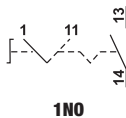

Comutatoare cu braț

TRACON		IP 42	IP 65	NC NO	L
Normale	NYBD21KST	NYBD21KSTT	1 ¹ 2 ²	1 × NO	29 mm
	NYBJ21KLO	NYBJ21KLOT	1 ¹ 2 ²	1 × NO	39 mm
	KBD25ST	KBD25STT	1 ¹ 2 ²	1 × NC+1 × NO	29 mm
	KBJ25LO	KBJ25LOT	1 ¹ 2 ²	1 × NC+1 × NO	39 mm
	NYBD33KST	NYBD33KSTT	1 ¹ 2 ²	2 × NO	29 mm
	NYBJ33KLO	NYBJ33KLOT	1 ¹ 2 ²	2 × NO	39 mm
Revenire cu arc	NYBD41KST	NYBD41KSTT	1 ¹ 2 ²	1 × NO	29 mm
	NYBJ41KLO	NYBJ41KLOT	1 ¹ 2 ²	1 × NO	39 mm
	NYBD45KST	NYBD45KSTT	1 ¹ 2 ²	1 × NC+1 × NO	29 mm
	NYBJ45KLO	NYBJ45KLOT	1 ¹ 2 ²	1 × NC+1 × NO	39 mm
	NYBD53KST	NYBD53KSTT	1 ¹ 2 ²	2 × NO	29 mm
	NYBJ53KLO	NYBJ53KLOT	1 ¹ 2 ²	2 × NO	39 mm

NYGD-1GR

page
K/32

Normal, cu două poziții

Normal, cu trei poziții

Normal, cu trei poziții

Două poziții, revenire cu arc

Trei poziții, revenire cu arc