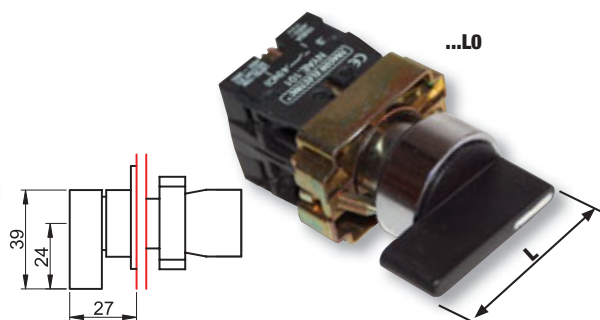

Comutatoare cu braț

TRACON		IP 42	IP 65	NC NO	L
Normale	NYBD21KST	NYBD21KSTT	1 ¹ 2 ²	1 × NO	29 mm
	NYBJ21KLO	NYBJ21KLOT	1 ¹ 2 ²	1 × NO	39 mm
	KBD25ST	KBD25STT	1 ¹ 2 ²	1 × NC+1 × NO	29 mm
	KBJ25LO	KBJ25LOT	1 ¹ 2 ²	1 × NC+1 × NO	39 mm
	NYBD33KST	NYBD33KSTT	1 ¹ 2 ²	2 × NO	29 mm
	NYBJ33KLO	NYBJ33KLOT	1 ¹ 2 ²	2 × NO	39 mm
Revenire cu arc	NYBD41KST	NYBD41KSTT	1 ¹ 2 ²	1 × NO	29 mm
	NYBJ41KLO	NYBJ41KLOT	1 ¹ 2 ²	1 × NO	39 mm
	NYBD45KST	NYBD45KSTT	1 ¹ 2 ²	1 × NC+1 × NO	29 mm
	NYBJ45KLO	NYBJ45KLOT	1 ¹ 2 ²	1 × NC+1 × NO	39 mm
	NYBD53KST	NYBD53KSTT	1 ¹ 2 ²	2 × NO	29 mm
	NYBJ53KLO	NYBJ53KLOT	1 ¹ 2 ²	2 × NO	39 mm

NYGD-1GR

page
K/32

Normal, cu două poziții

Normal, cu trei poziții

Normal, cu trei poziții

Două poziții, revenire cu arc

Trei poziții, revenire cu arc