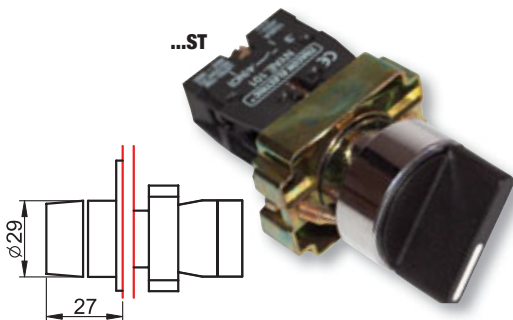

Comutatoare cu braț

TRACON		IP 42	IP 65	NC NO	L
Normale	NYBD21KST	NYBD21KSTT	1 ¹ 2 ²	1 × NO	29 mm
	NYBJ21KLO	NYBJ21KLOT	1 ¹ 2 ²	1 × NO	39 mm
	KBD25ST	KBD25STT	1 ¹ 2 ²	1 × NC+1 × NO	29 mm
	KBJ25LO	KBJ25LOT	1 ¹ 2 ²	1 × NC+1 × NO	39 mm
	NYBD33KST	NYBD33KSTT	1 ¹ 2 ²	2 × NO	29 mm
	NYBJ33KLO	NYBJ33KLOT	1 ¹ 2 ²	2 × NO	39 mm
Revenire cu arc	NYBD41KST	NYBD41KSTT	1 ¹ 2 ²	1 × NO	29 mm
	NYBJ41KLO	NYBJ41KLOT	1 ¹ 2 ²	1 × NO	39 mm
	NYBD45KST	NYBD45KSTT	1 ¹ 2 ²	1 × NC+1 × NO	29 mm
	NYBJ45KLO	NYBJ45KLOT	1 ¹ 2 ²	1 × NC+1 × NO	39 mm
	NYBD53KST	NYBD53KSTT	1 ¹ 2 ²	2 × NO	29 mm
	NYBJ53KLO	NYBJ53KLOT	1 ¹ 2 ²	2 × NO	39 mm

NYGD-1GR

page
K/32

Normal, cu două poziții

Normal, cu trei poziții

Normal, cu trei poziții

Două poziții, revenire cu arc

Trei poziții, revenire cu arc