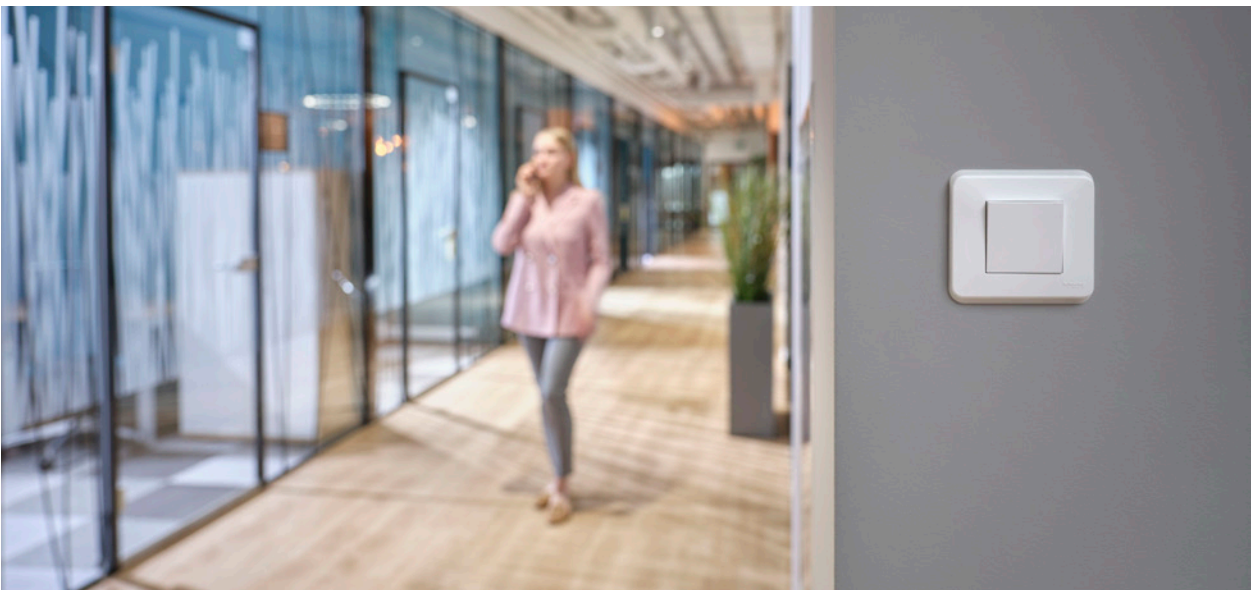

Unica Pro

Echilibrul perfect

Gama Unica Pro oferă echilibrul perfect între stil și funcționalitate. Designul său inovator, cu un cadru ornamental ce înconjoară rama decorativă, face ca întrerupătorul să iasă în evidență pe perete, oferind o percepție liniară și ușoară.

Disponibile în variantele de culori alb, aluminiu și antracit, ramele decorative Unica Pro satisfac toate nevoile esențiale de stil.