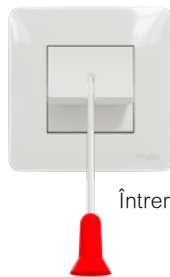

Ajutor la îndemână

Întrerupătoarele cu cordon facilitează semnalarea în caz de urgență.

Întrerupătorul cu cordon