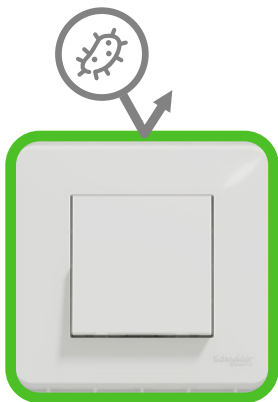

Tehnologie cu ioni de argint

Ionii de argint acționează ca o barieră pe termen lung împotriva bacteriilor, oprind creșterea și răspândirea acestora.

Antibacterian

Toate produsele au sigla antibacteriană vizibilă.

Alte funcții disponibile și în finisajul antibacterian