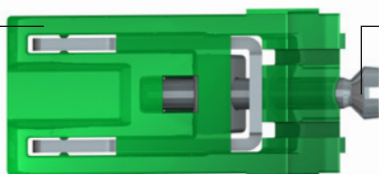

Aliniere perfectă

Sistemul de interblocare Unica ajută la evitarea alinierii greșite și a alunecării la instalarea a două sau mai multe produse.

Reglare rapidă

Orificiile pentru șuruburi permit rotația suportului de fixare în ambele direcții, montajul fiind astfel mai ușor și mai sigur.

Conexiuni sigure

Toleranțe mai fine între cadrul de fixare și rama decorativă, cu care creează o conexiune mai puternică pentru mai multă fiabilitate.

Montaj intuitiv

Fantele pentru șurubelniță, de pe partea din față și din spate a suportului de fixare, permit îndepărtarea mecanismului fără a lăsa urme pe produs. De asemenea, acestea ajută la evitarea zgârieturilor cauzate de plasarea șurubelniței într-o poziție greșită.

Versiuni multiple

Suporturile de fixare din plastic sau zamak, cu sau fără gheare incluse, permit montarea de la 1 până la 7 module.

Manipulare sigură

Ghearele sunt protejate cu un capac de plastic pentru a preveni vătămarea în timpul instalării.

Fixare sigură

Lungimea ghearelor fost mărită pentru o mai bună fixare. Printr-un simplu clic, acestea sunt perfect montate în suportul de fixare.

Un design inteligent

Spațiu suplimentar

O adâncime de montaj redusă la 21 mm asigură mai mult spațiu pentru cablare.