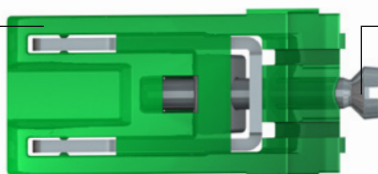

Aliniere perfectă

Sistemul de interblocare Unica ajută la evitarea alinierii greșite și a alunecării la instalarea a două sau mai multe produse.

Reglare rapidă

Orificiile pentru șuruburi permit rotația suportului de fixare în ambele direcții, montajul fiind astfel mai ușor și mai sigur.

Conexiuni sigure

Toleranțe mai fine între cadrul de fixare și rama decorativă, cu care creează o conexiune mai puternică pentru mai multă fiabilitate.

Montaj intuitiv

Fantele pentru șurubelniță, de pe partea din față și din spate a suportului de fixare, permit îndepărtarea mecanismului fără a lăsa urme pe produs. De asemenea, acestea ajută la evitarea zgârieturilor cauzate de plasarea șurubelniței într-o poziție greșită.

Versiuni multiple

Suporturile de fixare din plastic sau zamak, cu sau fără gheare incluse, permit montarea de la 1 până la 7 module.

Manipulare sigură

Ghearele sunt protejate cu un capac de plastic pentru a preveni vătămarea în timpul instalării.

Fixare sigură

Lungimea ghearelor fost mărită pentru o mai bună fixare. Printr-un simplu clic, acestea sunt perfect montate în suportul de fixare.

Un design inteligent

Spațiu suplimentar

O adâncime de montaj redusă la 21 mm asigură mai mult spațiu pentru cablare.