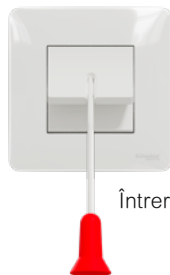

Ajutor la îndemână

Întrerupătoarele cu cordon facilitează semnalarea în caz de urgență.

Întrerupătorul cu cordon