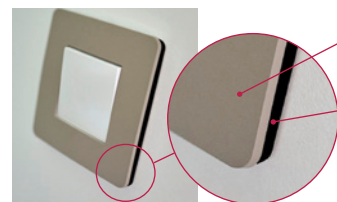

Unica Studio Metal
Aluminiu

Unica Studio Metal
Bronz

Unica Studio Metal
Grafit

Unica Studio Metal - Rame decorative

Oferă interioarelor un stil modern.

Culoare ramă decorativă	1 post	2 posturi	3 posturi	4 posturi
Bronz / alb	NU280250M	NU280450M	NU280650M	NU280850M
Bronz / bej	NU280251M	NU280451M	NU280651M	NU280851M
Bronz / negru	NU280252M	NU280452M	NU280652M	NU280852M
Grafit / negru	NU280253M	NU280453M	NU280653M	NU280853M
Aluminiu / alb	NU280255M	NU280455M	NU280655M	NU280855M
Aluminiu / negru	NU280256M	NU280456M	NU280656M	NU280856M
Aramiu / alb	NU280257M	NU280457M	NU280657M	NU280857M
Aramiu / negru	NU280258M	NU280458M	NU280658M	NU280858M
Auriu / alb	NU280259M	NU280459M	NU280659M	NU280859M
Auriu / bej	NU280260M	NU280460M	NU280660M	NU280860M
Auriu / negru	NU280262M	NU280462M	NU280662M	NU280862M

Unica Studio Metal
Aramiu

Unica Studio Metal
Auriu

Unica Studio Metal
Aluminiu

Unica Studio Metal
Bronz

Unica Studio Metal
Grafit

Ramele decorative dublu strat sunt compuse dintr-un strat colorat sau metalic, suprapus peste o bază de culoare albă, bej sau neagră (ramele Unica Studio Color și Unica Studio Metal au același design dublu strat).

culoarea ramei decorative
baza ramei decorative
(albă, bej sau neagră)