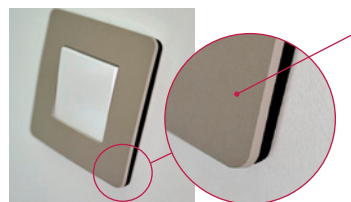

Unica Studio Metal
Aluminiu

Unica Studio Metal
Bronz

Unica Studio Metal
Grafit

Unica Studio Metal - Rame decorative

Oferă interioarelor un stil modern.

Culoare ramă decorativă	1 post	2 posturi	3 posturi	4 posturi
Bronz / alb	NU280250M	NU280450M	NU280650M	NU280850M
Bronz / bej	NU280251M	NU280451M	NU280651M	NU280851M
Bronz / negru	NU280252M	NU280452M	NU280652M	NU280852M
Grafit / negru	NU280253M	NU280453M	NU280653M	NU280853M
Aluminiu / alb	NU280255M	NU280455M	NU280655M	NU280855M
Aluminiu / negru	NU280256M	NU280456M	NU280656M	NU280856M
Aramiu / alb	NU280257M	NU280457M	NU280657M	NU280857M
Aramiu / negru	NU280258M	NU280458M	NU280658M	NU280858M
Auriu / alb	NU280259M	NU280459M	NU280659M	NU280859M
Auriu / bej	NU280260M	NU280460M	NU280660M	NU280860M
Auriu / negru	NU280262M	NU280462M	NU280662M	NU280862M

Unica Studio Metal
Aramiu

Unica Studio Metal
Auriu

Unica Studio Metal
Aluminiu

Unica Studio Metal
Bronz

Unica Studio Metal
Grafit

Ramele decorative dublu strat sunt compuse dintr-un strat colorat sau metalic, suprapus peste o bază de culoare albă, bej sau neagră (ramele Unica Studio Color și Unica Studio Metal au același design dublu strat).

culoarea ramei decorative
baza ramei decorative
(albă, bej sau neagră)