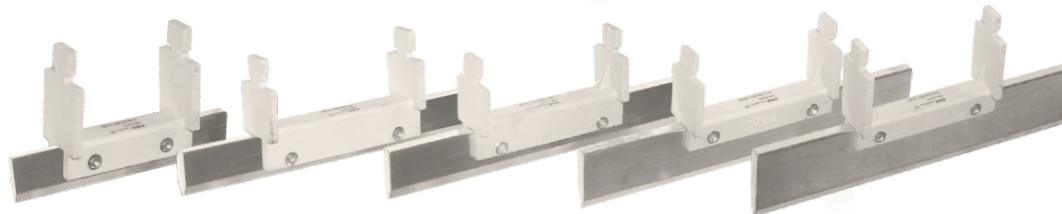

VILÁGÍTÁS-
TECHNIKA

NT tartozékok / NT accessories

ENERGIA
ELSZTÓK

NV Nullavezetők / Earth clamp

NT00 (kengyeles bekötés / stirrup connection)

Típus / Type	$i\bar{n}$ (A)	Méretek / Dimensions (mm)					
	A	B	C	D	E	F	
NV00	160	115	33	26	100	25	5
NV0	160	115	30	26,5	100	25	4,5
NV1	250	200	38	38	175	25	10
NV2	400	225	40	40	200	25	10
NV3	630	240	40	40	210	25	10

AUTOMATI-
ZÁLÁS

ELEKTROMOS
SZEKRÉNYEK

SZERELÉS-
TECHNIKA

KÁBELEK,
VEZETÉKEK

KAPCSOLÓ-
CSALÁDOK

VILLÁM-
VÉDELEM

SZELLŐZÉS
TECHNIKA

TOVÁBBI
TERMÉKEINK

NTK Nullbontókés / Earth clamp

Típus / Type	$i\bar{n}$ (A)
NTK00	160
NTK0	160
NTK1	250
NTK2	400
NTK3	630

NT-FP univerzális kisedőfogó / Universal fuse puller (00-3)