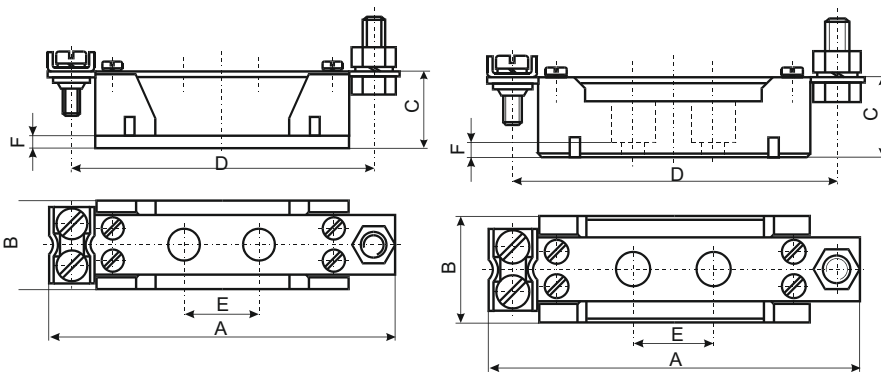

VILÁGÍTÁS-
TECHNIKA

NT tartozékok / NT accessories

ENERGIA
ELSZTÓK

NV Nullavezetők / Earth clamp

NT00 (kengyeles bekötés / stirrup connection)

Típus / Type	$i\bar{n}$ (A)	Méretek / Dimensions (mm)					
	A	B	C	D	E	F	
NV00	160	115	33	26	100	25	5
NV0	160	115	30	26,5	100	25	4,5
NV1	250	200	38	38	175	25	10
NV2	400	225	40	40	200	25	10
NV3	630	240	40	40	210	25	10