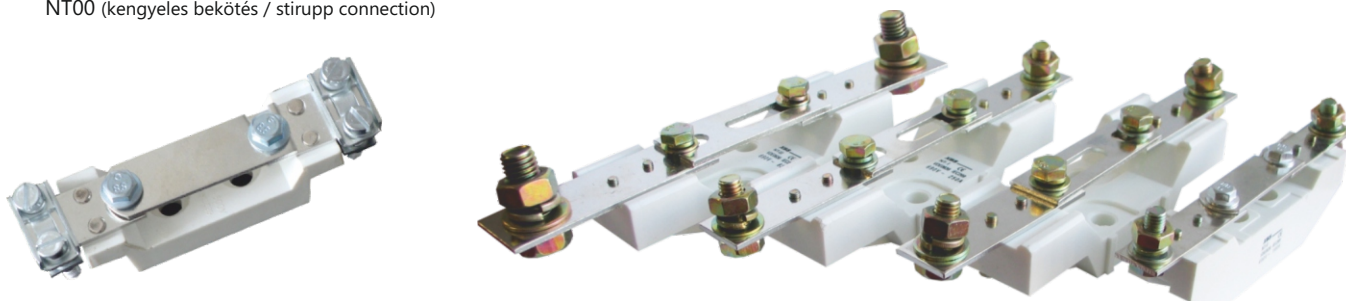

VILÁGÍTÁS-
TECHNIKA

NT tartozékok / NT accessories

ENERGIA
ELSZTÓK

NV Nullavezetők / Earth clamp

NT00 (kengyeles bekötés / stirrup connection)

Típus / Type	$i\bar{n}$ (A)	Méretek / Dimensions (mm)					
	A	B	C	D	E	F	
NV00	160	115	33	26	100	25	5
NV0	160	115	30	26,5	100	25	4,5
NV1	250	200	38	38	175	25	10
NV2	400	225	40	40	200	25	10
NV3	630	240	40	40	210	25	10

AUTOMATI-
ZÁLÁS

ELEKTROMOS
SZEKRÉNYEK

SZERELÉS-
TECHNIKA

KÁBELEK,
VEZETÉKEK

KAPCSOLÓ-
CSALÁDOK

VILLÁM-
VÉDELEM

SZELLŐZÉS
TECHNIKA

TOVÁBBI
TERMÉKEINK

NTK Nullbontókés / Earth clamp

Típus / Type	$i\bar{n}$ (A)
NTK00	160
NTK0	160
NTK1	250
NTK2	400
NTK3	630

NT-FP univerzális kisedőfogó / Universal fuse puller (00-3)