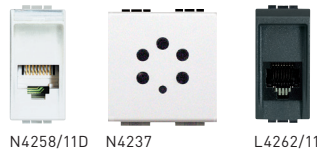

Living Light

conectori telefon și prize

N4258/11D

N4237

L4262/11

Amb.	Ref.	Conectori telefon RJ11 - RJ12
		Acești conectori respectă cerințele de conectivitate telefonică.
		Conexiune K 10
		RJ11 2 module
10	N4258/11D	○ Alb
10	NT4258/11D	● Aluminiu
10	L4258/11D	● Antracit
		RJ11 1 modul
50	N4258/11N	○ Alb
10	NT4258/11N	● Aluminiu
10	L4258/11N	● Antracit
		RJ12 2 module
10	N4258/12D	○ Alb
10	NT4258/12D	● Aluminiu
10	L4258/12D	● Antracit
		Conexiune cu ajutorul unui dispozitiv de cablare 110
		RJ12
10	N4262/11	○ Alb
10	NT4262/11	● Aluminiu
10	L4262/11	● Antracit
		RJ12
10	N4262/12	○ Alb
10	NT4262/12	● Aluminiu
10	L4262/12	● Antracit
		RJ12
10	N4264/12	○ Alb
10	NT4264/12	● Aluminiu
10	L4264/12	● Antracit
		RJ12
10	N4267/12	○ Alb
10	NT4267/12	● Aluminiu
10	L4267/12	● Antracit