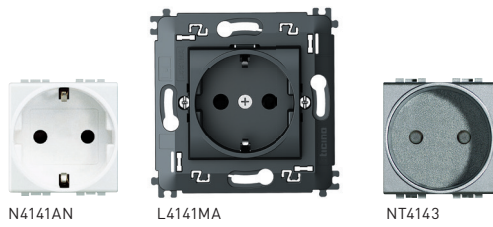

**FINISAJE NEUTRE**

Efectele materialelor se potrivesc
cu finisajele tastelor
(Lava, Alb perlat, Moonlight silver)

4,75 mm grosime

Living Light

prize - standard german

Amb.	Ref.	Prize standard german
10 10 10	N4141 NT4141 L4141	<p>Priză 2 P+\pm 16 A 250 V\sim cu contacte laterale pentru legare la pământ Contacte tulipă cu izolație</p> <ul style="list-style-type: none"> <input type="radio"/> Alb <input type="radio"/> Aluminiu <input type="radio"/> Antracit
5 5 5	N4141PW NT4141PW L4141PW	<p>Priză cu capac 2 P+\pm 16 A 250 V\sim cu contacte laterale pentru legare la pământ Contacte tulipă cu izolație</p> <ul style="list-style-type: none"> <input type="radio"/> Alb <input type="radio"/> Aluminiu <input type="radio"/> Antracit
40 40 40	N4141AN NT4141AN L4141AN	<p>Prize standard german (borne automate)</p> <p>Priză 2 P+\pm 16 A 250 V\sim cu contacte laterale pentru legare la pământ Borne automate 2 module</p> <ul style="list-style-type: none"> <input type="radio"/> Alb <input type="radio"/> Aluminiu <input type="radio"/> Antracit
40 40 40	N4141MA NT4141MA L4141MA	<p>Priză 2 P+N 16 A 250 V\sim cu contacte laterale pentru legare la pământ Borne automate 2 module monobloc</p> <ul style="list-style-type: none"> <input type="radio"/> Alb <input type="radio"/> Aluminiu <input type="radio"/> Antracit
10 10 10	N4141MAP NT4141MAP L4141MAP	<p>Priză 2 P+\pm 16 A 250 V\sim cu contacte laterale pentru legare la pământ Borne automate - cu capac 2 module Monobloc</p> <ul style="list-style-type: none"> <input type="radio"/> Alb <input type="radio"/> Aluminiu

Amb.	Ref.	Prize pentru utilizatori speciali
10	L4141R	<p>Priză 2 P+\pm 16 A 250 V cu contacte laterale pentru legare la pământ Contacte tulipă cu izolație. Standard german. Culoare roșu</p> <p>A se vedea mai sus Culoare portocaliu</p>
10	L4141A	<p>A se vedea mai sus Culoare verde</p>
10	L4141V	<p>A se vedea mai sus Culoare verde</p>