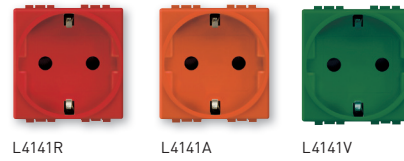

**FINISAJE NEUTRE**

Efectele materialelor se potrivesc
cu finisajele tastelor
(Lava, Alb perlat, Moonlight silver)

4,75 mm grosime

Living Light

prize - standard german

Amb.	Ref.	Prize standard german
10 10 10	N4141 NT4141 L4141	<p>Priză 2 P+\pm 16 A 250 V\sim cu contacte laterale pentru legare la pământ Contacte tulipă cu izolație</p> <ul style="list-style-type: none"> <input type="radio"/> Alb <input type="radio"/> Aluminiu <input type="radio"/> Antracit
5 5 5	N4141PW NT4141PW L4141PW	<p>Priză cu capac 2 P+\pm 16 A 250 V\sim cu contacte laterale pentru legare la pământ Contacte tulipă cu izolație</p> <ul style="list-style-type: none"> <input type="radio"/> Alb <input type="radio"/> Aluminiu <input type="radio"/> Antracit
40 40 40	N4141AN NT4141AN L4141AN	<p>Prize standard german (borne automate)</p> <p>Priză 2 P+\pm 16 A 250 V\sim cu contacte laterale pentru legare la pământ Borne automate 2 module</p> <ul style="list-style-type: none"> <input type="radio"/> Alb <input type="radio"/> Aluminiu <input type="radio"/> Antracit
40 40 40	N4141MA NT4141MA L4141MA	<p>Priză 2 P+N 16 A 250 V\sim cu contacte laterale pentru legare la pământ Borne automate 2 module monobloc</p> <ul style="list-style-type: none"> <input type="radio"/> Alb <input type="radio"/> Aluminiu <input type="radio"/> Antracit
10 10 10	N4141MAP NT4141MAP L4141MAP	<p>Priză 2 P+\pm 16 A 250 V\sim cu contacte laterale pentru legare la pământ Borne automate - cu capac 2 module Monobloc</p> <ul style="list-style-type: none"> <input type="radio"/> Alb <input type="radio"/> Aluminiu

Amb.	Ref.	Prize pentru utilizatori speciali
10	L4141R	<p>Priză 2 P+\pm 16 A 250 V cu contacte laterale pentru legare la pământ Contacte tulipă cu izolație. Standard german. Culoare roșu</p> <p>A se vedea mai sus Culoare portocaliu</p>
10	L4141A	<p>A se vedea mai sus Culoare verde</p>
10	L4141V	<p>A se vedea mai sus Culoare verde</p>