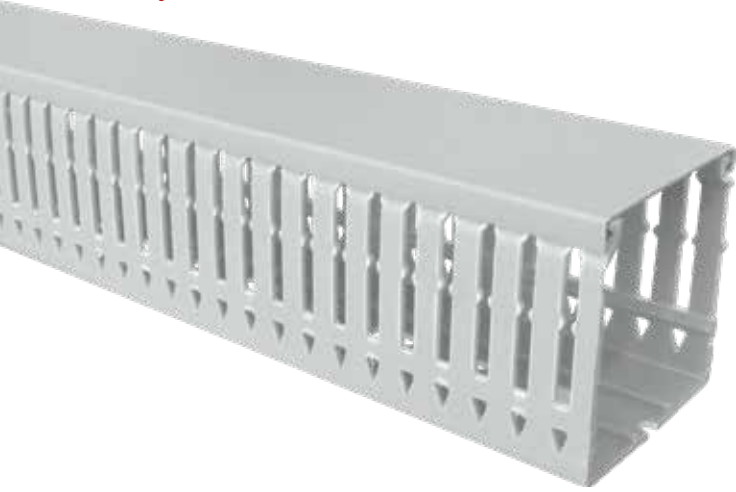

# CABLE DUCTS

wiring ducts

**new**

**4 mm kablo kanalı EKLENDİ**

## Wiring Ducts

Code	Dimension (mm)	Colour	Pack (piece)
CWD 2525-4	25x25	RAL 7030 Grey	60x2 m.
CWD 2540-4	25x40	RAL 7030 Grey	50x2 m.
CWD 2560-4	25x60	RAL 7030 Grey	30x2 m.
CWD 2580-4	25x80	RAL 7030 Grey	24x2 m.
CWD 4025-4	40x25	RAL 7030 Grey	40x2 m.
CWD 4040-4	40x40	RAL 7030 Grey	26x2 m.
CWD 4060-4	40x60	RAL 7030 Grey	18x2 m.
CWD 4080-4	40x80	RAL 7030 Grey	24x2 m.
CWD 6040-4	60x40	RAL 7030 Grey	18x2 m.
CWD 6060-4	60x60	RAL 7030 Grey	24x2 m.
CWD 6080-4	60x80	RAL 7030 Grey	18x2 m.
CWD 8040-4	80x40	RAL 7030 Grey	24x2 m.
CWD 8060-4	80x60	RAL 7030 Grey	16x2 m.
CWD 8080-4	80x80	RAL 7030 Grey	12x2 m.
CWD 1060-4	100x60	RAL 7030 Grey	12x2 m.
CWD 1080-4	100x80	RAL 7030 Grey	10x2 m.
CWD 1260-4	120x60	RAL 7030 Grey	8x2 m.
CWD 1280-4	120x80	RAL 7030 Grey	8x2 m.