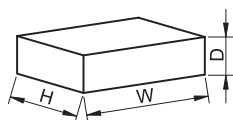

### 1. Panouri frontale, contrapanouri

TRACON	W (mm)	H (mm)	D (mm)
TGEBM150	495	150	13
TGEBM200	495	200	13
TGEMP150	450	150	20
TGEMP200	450	200	20

TGEBM...

TGEMP...

### 2. Cadru pentru instalare pe podea

TRACON	W (mm)	H (mm)	D (mm)
TGEBF	600	180	50

### 5. Baretă izolată (N/PE)

TRACON		$\times$ 	$I_n$	 $mm^2$	L (mm)	H (mm)	W (mm)	d (mm)	 M	
NPE-Z-24	6 × 9	24	max. 63 A	2,5-16	2,5-10	250	18,3	7,6	4×5,5 + 20×4,5	4×M5 + 20×M4
NPE-Z-38	8 × 12	38	max. 100 A	4-25	2,5-16	360	26,5	13,7	10×7,5 + 28×5,5	10×M6 + 28×M5