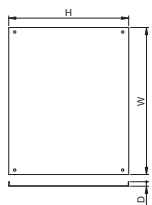

Accesorii

1. Panouri frontale, contrapanouri

TRACON	W (mm)	H (mm)	D (mm)
TGEBM150	495	150	13
TGEBM200	495	200	13
TGEMP150	450	150	20
TGEMP200	450	200	20

TGEBM...