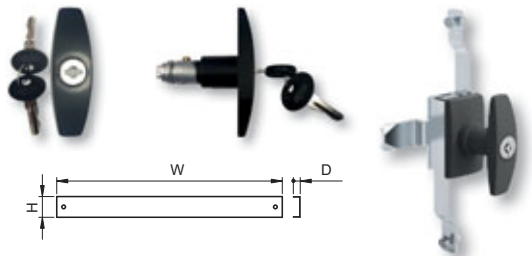

3. Încuietore de siguranță cu cheie pentru seria TGE

TRACON	W (mm)	H (mm)	D (mm)
TGESL	30	150	75