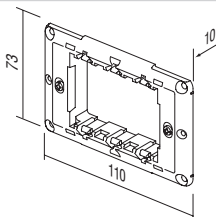

NM30

**RAMĂ DE MONTAJ CU ȘURUBURI 3M**

- ramă de montaj 3M cu șuruburi
- pentru montare pe doze dreptunghiulare 3M
- adecvată pentru asamblare cu rame decorative PURE, LINE și SOFT
- în conformitate cu EN 60669-1

**MOUNTING FRAME WITH SCREWS 3M**

- mounting frame 3M with screws
- for mounting on rectangular boxes 3M
- suitable for assembling with cover plates PURE, LINE and SOFT
- in accordance with EN 60669-1

NM40

**RAMĂ DE MONTAJ CU ȘURUBURI 4M**

- ramă de montaj 4M cu șuruburi
- pentru montare pe doze dreptunghiulare 4M
- adecvată pentru asamblare cu rame decorative PURE, LINE și SOFT
- în conformitate cu EN 60669-1

**RAMĂ DE MONTAJ CU ȘURUBURI 7M**

- ramă de montaj 7M cu șuruburi
- pentru montare pe doze dreptunghiulare 7M
- adecvată pentru asamblare cu rame decorative PURE, LINE și SOFT
- în conformitate cu EN 60669-1