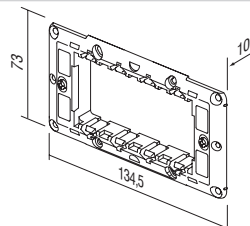

NM30

**RAMĂ DE MONTAJ CU ȘURUBURI 3M**

- ramă de montaj 3M cu șuruburi
- pentru montare pe doze dreptunghiulare 3M
- adecvată pentru asamblare cu rame decorative PURE, LINE și SOFT
- în conformitate cu EN 60669-1

**MOUNTING FRAME WITH SCREWS 3M**

- mounting frame 3M with screws
- for mounting on rectangular boxes 3M
- suitable for assembling with cover plates PURE, LINE and SOFT
- in accordance with EN 60669-1

NM40

**RAMĂ DE MONTAJ CU ȘURUBURI 4M**

- ramă de montaj 4M cu șuruburi
- pentru montare pe doze dreptunghiulare 4M
- adecvată pentru asamblare cu rame decorative PURE, LINE și SOFT
- în conformitate cu EN 60669-1

**MOUNTING FRAME WITH SCREWS 4M**

- mounting frame 4M with screws
- for mounting on rectangular boxes 4M
- suitable for assembling with cover plates PURE, LINE and SOFT
- in accordance with EN 60669-1

NM70