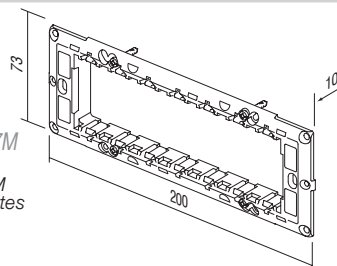

MOUNTING FRAME WITH SCREWS 7M

- mounting frame 7M with screws
- for mounting on rectangular boxes 7M
- suitable for assembling with cover plates PURE, LINE and SOFT
- in accordance with EN 60669-1