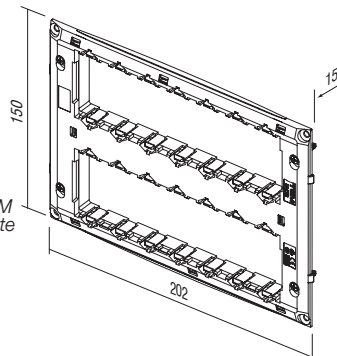

MOUNTING FRAME WITH SCREWS 2x7M

- mounting frame 2x7M with screws
- for mounting on rectangular boxes 2x7M
- suitable for assembling with cover plate SOFT OS72
- in accordance with EN 60669-1