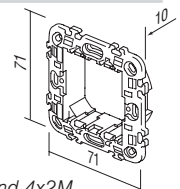

RAMĂ DE MONTAJ CU GHEARE 2M

NM20

- ramă de montaj 2M cu gheare
- pentru montare pe doze Ø60 (DE..) cu gheare
- sunt posibile combinații pe orizontală sau verticală 2x2M, 3x2M și 4x2M
- adecvată pentru asamblare cu rame decorative LINE și SOFT
- în conformitate cu EN 60669-1

RAMĂ DE MONTAJ FĂRĂ ȘURUBURI 2M

NM21

- ramă de montaj 2M fără șuruburi și fără gheare
- pentru montare pe doze Ø60 (HE..., BE..) cu șuruburi
- sunt posibile combinații pe orizontală sau verticală 2x2M, 3x2M și 4x2M
- adecvată pentru asamblare cu rame decorative LINE și SOFT
- în conformitate cu EN 60669-1

MOUNTING FRAME WITHOUT SCREWS 2M

- mounting frame 2M without screws and without claws
- for mounting on boxes Ø60 (HE..., BE..) with screws
- possible horizontal or vertical combinations 2x2M, 3x2M and 4x2M
- suitable for assembling with cover plates LINE and SOFT
- in accordance with EN 60669-1

RAMĂ DE MONTAJ METALICĂ CU GHEARE 2M

NM24

- ramă de montaj metalică 2M cu gheare - varianta rigidă
- pentru montare pe doze Ø60 (DE..) cu gheare
- sunt posibile combinații pe orizontală sau verticală 2x2M, 3x2M și 4x2M
- adecvată pentru asamblare cu rame decorative PURE, LINE și SOFT
- în conformitate cu EN 60669-1