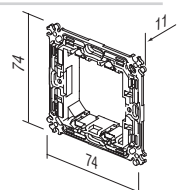

MOUNTING FRAME WITHOUT SCREWS 2M

- mounting frame 2M without screws and without claws
- for mounting on boxes Ø60 (HE..., BE..) with screws
- possible horizontal or vertical combinations 2x2M, 3x2M and 4x2M
- suitable for assembling with cover plates LINE and SOFT
- in accordance with EN 60669-1

MOUNTING FRAME METAL WITH CLAWS 2M

- metal mounting frame 2M with claws - stiff version
- for mounting on boxes Ø60 (DE..) with claws
- possible horizontal or vertical combinations 2x2M, 3x2M and 4x2M
- suitable for assembling with cover plates PURE, LINE and SOFT
- in accordance with EN 60669-1

RAMĂ DE MONTAJ METALICĂ FĂRĂ ȘURUBURI 2M

NM25

- ramă de montaj metalică 2M fără șuruburi și fără gheare - versiune rigidă
- pentru montare pe doze Ø60 (HE..., BE..) cu șuruburi
- sunt posibile combinații pe orizontală sau verticală 2x2M, 3x2M și 4x2M
- adecvată pentru asamblare cu rame decorative PURE, LINE și SOFT
- în conformitate cu EN 60669-1

MOUNTING FRAME METAL WITHOUT SCREWS 2M

- metal mounting frame 2M without screws and without claws - stiff version
- for mounting in boxes Ø60 (HE..., BE..) with screws
- possible horizontal or vertical combinations 2x2M, 3x2M and 4x2M
- suitable for assembling with cover plates PURE, LINE and SOFT
- in accordance with EN 60669-1