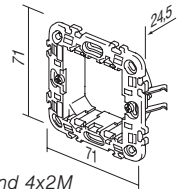

NM30

tip type	descriere description	mărire size
NM10	RAMĂ DE MONTAJ CU GHEARE MOUNTING FRAME WITH CLAWS	1/2M
NM11	RAMĂ DE MONTAJ FĂRĂ ȘURUBURI MOUNTING FRAME WITHOUT SCREWS	1/2M
NM20	RAMĂ DE MONTAJ CU GHEARE MOUNTING FRAME WITH CLAWS	2M
...

RAMĂ DE MONTAJ CU GHEARE 2M

NM20

- ramă de montaj 2M cu gheare
- pentru montare pe doze Ø60 (DE..) cu gheare
- sunt posibile combinații pe orizontală sau verticală 2x2M, 3x2M și 4x2M
- adecvată pentru asamblare cu rame decorative LINE și SOFT
- în conformitate cu EN 60669-1

MOUNTING FRAME WITH CLAWS 2M

- mounting frame 2M with claws
- for mounting on boxes Ø60 (DE..) with claws
- possible horizontal or vertical combinations 2x2M, 3x2M and 4x2M
- suitable for assembling with cover plates LINE and SOFT
- in accordance with EN 60669-1

RAMĂ DE MONTAJ FĂRĂ ȘURUBURI 2M

NM21

- ramă de montaj 2M fără șuruburi și fără gheare
- pentru montare pe doze Ø60 (HE..., BE..) cu șuruburi
- sunt posibile combinații pe orizontală sau verticală 2x2M, 3x2M și 4x2M
- adecvată pentru asamblare cu rame decorative LINE și SOFT
- în conformitate cu EN 60669-1