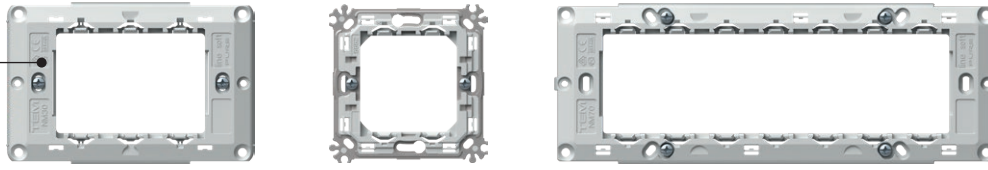

NM30

tip type	descriere description	mărire size
NM10	RAMĂ DE MONTAJ CU GHEARE MOUNTING FRAME WITH CLAWS	1/2M
NM11	RAMĂ DE MONTAJ FĂRĂ ȘURUBURI MOUNTING FRAME WITHOUT SCREWS	1/2M
NM20	RAMĂ DE MONTAJ CU GHEARE MOUNTING FRAME WITH CLAWS	2M
...

RAMĂ DE MONTAJ CU GHEARE 2M

NM20

- ramă de montaj 2M cu gheare
- pentru montare pe doze Ø60 (DE..) cu gheare
- sunt posibile combinații pe orizontală sau verticală 2x2M, 3x2M și 4x2M
- adecvată pentru asamblare cu rame decorative LINE și SOFT
- în conformitate cu EN 60669-1

RAMĂ DE MONTAJ FĂRĂ ȘURUBURI 2M

NM21

- ramă de montaj 2M fără șuruburi și fără gheare
- pentru montare pe doze Ø60 (HE..., BE..) cu șuruburi
- sunt posibile combinații pe orizontală sau verticală 2x2M, 3x2M și 4x2M
- adecvată pentru asamblare cu rame decorative LINE și SOFT
- în conformitate cu EN 60669-1

RAMĂ DE MONTAJ METALICĂ CU GHEARE 2M

NM24

- ramă de montaj metalică 2M cu gheare - varianta rigidă
- pentru montare pe doze Ø60 (DE..) cu gheare
- sunt posibile combinații pe orizontală sau verticală 2x2M, 3x2M și 4x2M
- adecvată pentru asamblare cu rame decorative PURE, LINE și SOFT
- în conformitate cu EN 60669-1