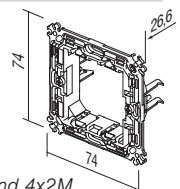

RAMĂ DE MONTAJ FĂRĂ ȘURUBURI 2M

NM21

- ramă de montaj 2M fără șuruburi și fără gheare
- pentru montare pe doze Ø60 (HE..., BE..) cu șuruburi
- sunt posibile combinații pe orizontală sau verticală 2x2M, 3x2M și 4x2M
- adecvată pentru asamblare cu rame decorative LINE și SOFT
- în conformitate cu EN 60669-1

MOUNTING FRAME WITHOUT SCREWS 2M

- mounting frame 2M without screws and without claws
- for mounting on boxes Ø60 (HE..., BE..) with screws
- possible horizontal or vertical combinations 2x2M, 3x2M and 4x2M
- suitable for assembling with cover plates LINE and SOFT
- in accordance with EN 60669-1

RAMĂ DE MONTAJ METALICĂ CU GHEARE 2M

NM24

- ramă de montaj metalică 2M cu gheare - varianta rigidă
- pentru montare pe doze Ø60 (DE..) cu gheare
- sunt posibile combinații pe orizontală sau verticală 2x2M, 3x2M și 4x2M
- adecvată pentru asamblare cu rame decorative PURE, LINE și SOFT
- în conformitate cu EN 60669-1

MOUNTING FRAME METAL WITH CLAWS 2M

- metal mounting frame 2M with claws - stiff version
- for mounting on boxes Ø60 (DE..) with claws
- possible horizontal or vertical combinations 2x2M, 3x2M and 4x2M
- suitable for assembling with cover plates PURE, LINE and SOFT
- in accordance with EN 60669-1