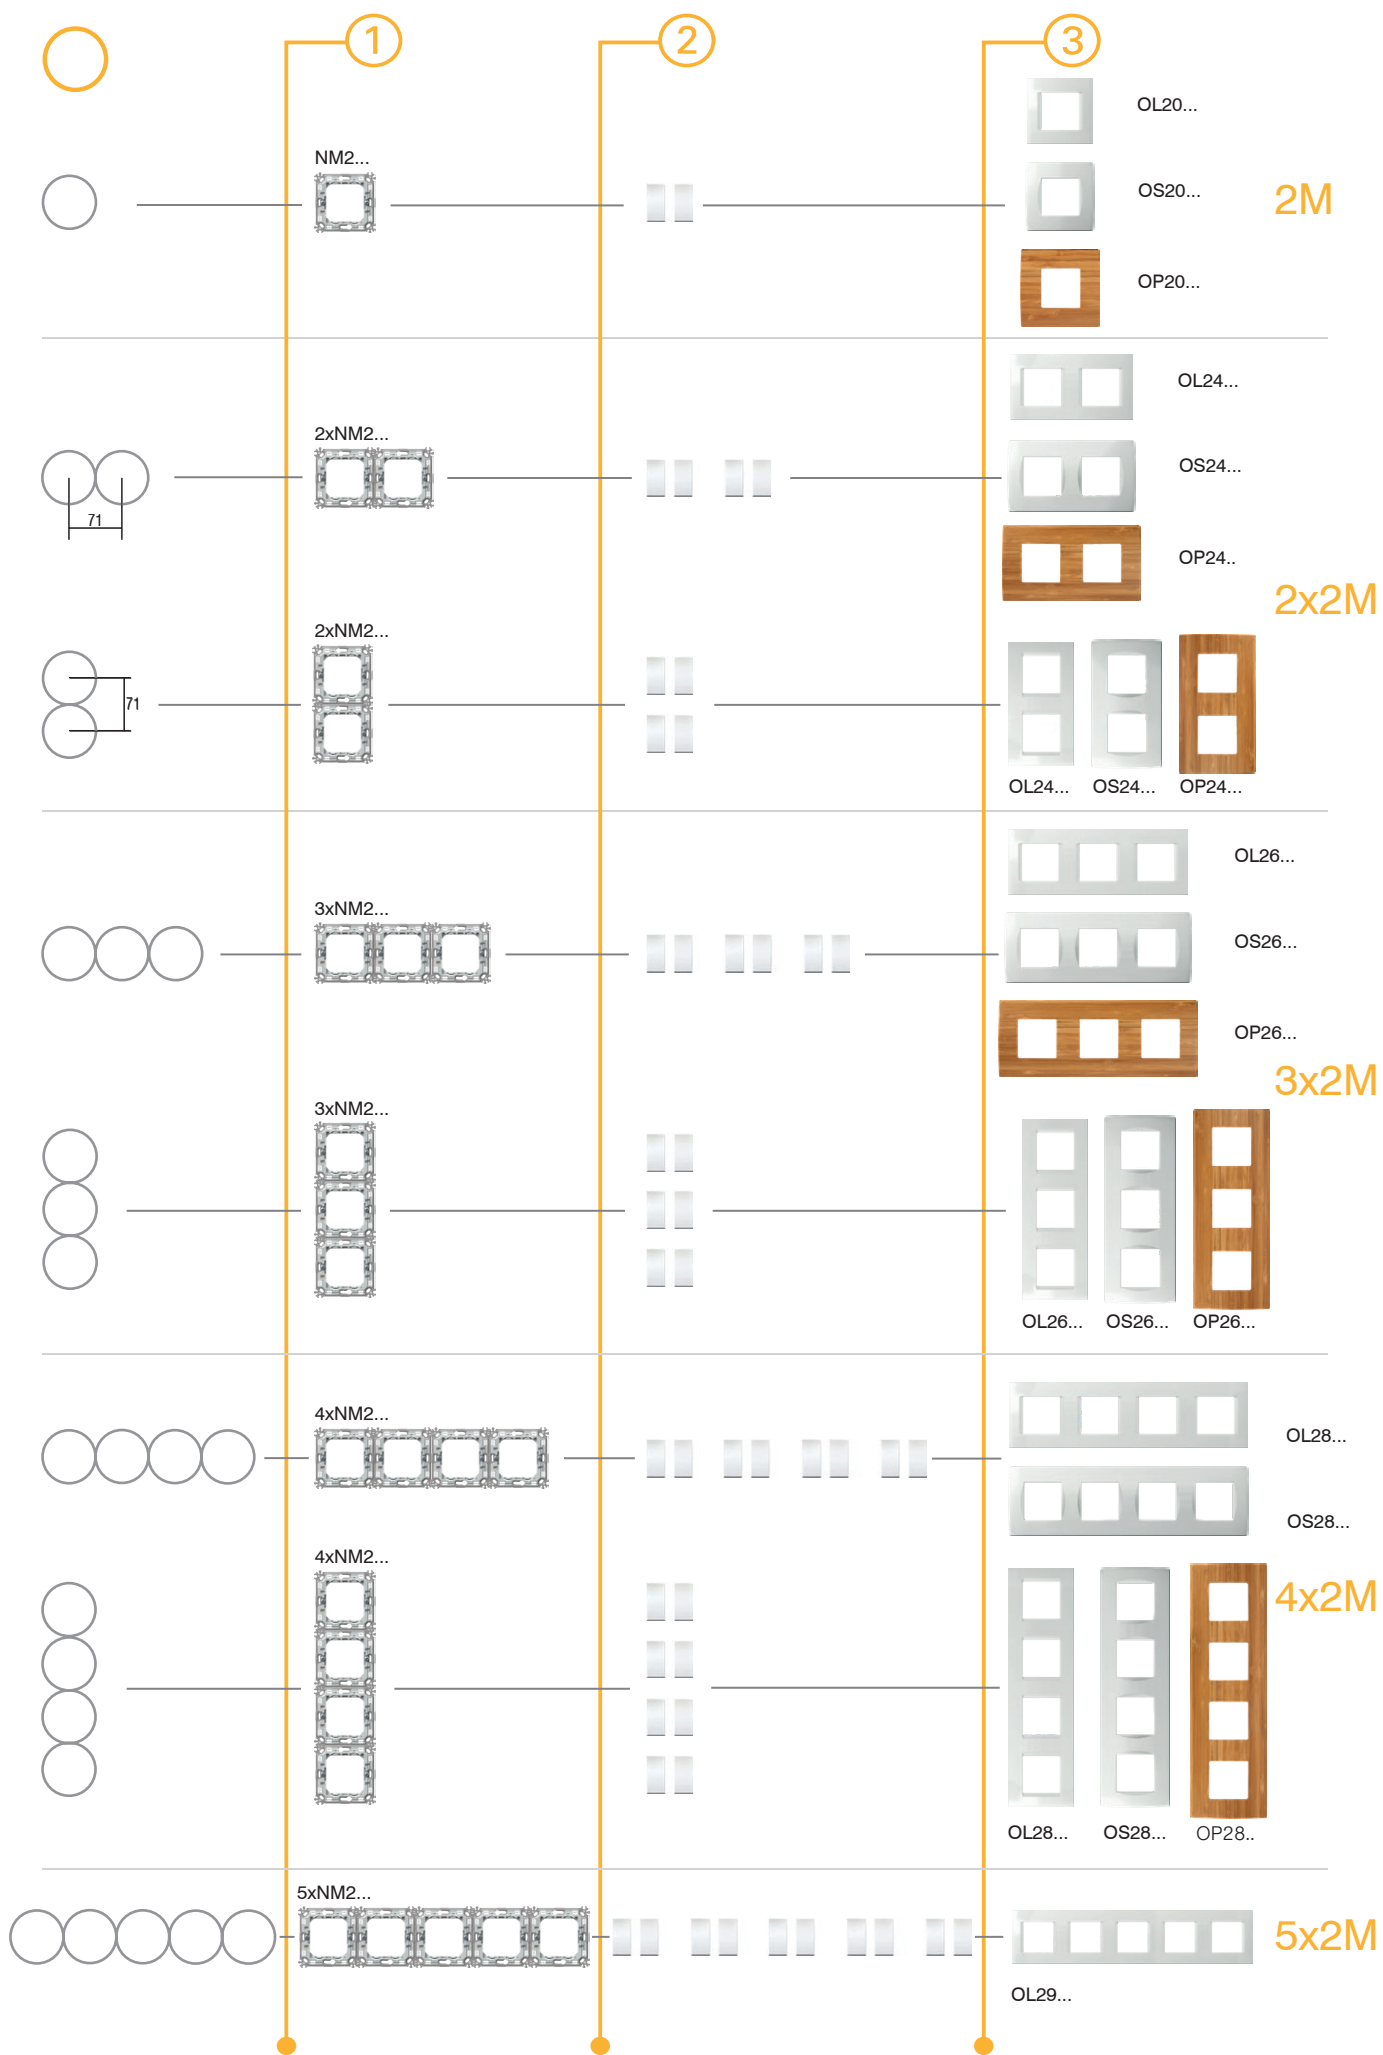

GHID DE ALEGERE DOZE SUPORȚI ȘI RAME DECORATIVE