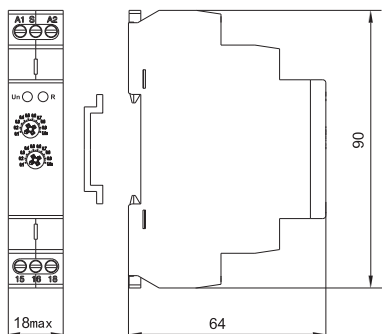

* Buton de semnal

Releu de timp cu temporizare la revenire

TRACON	U_m	VAC A				
NARIDOFF	AC/DC 12-240 V	16 A 230 VAC	± 0,2 %	± 5 %	0,1 s - 10 h	62 g

**RELEVANT STANDARD
EN 61812-1**

Aplicații:

- Potrivit pentru aplicațiile unde după pornirea simultană cu semnalul de comandă se dorește realizarea unei decuplări temporizate
- Se poate utiliza în cazul pompelor, temporizare la deconectare după oprirea încălzirii, cuplarea ventilatorului, e.t.c.