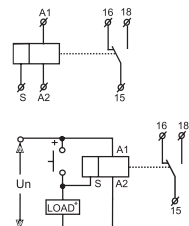

* Buton de semnal

Releu de timp cu temporizare la revenire

TRACON	U_m	VAC A				
NARIDOFF	AC/DC 12-240 V	16 A 230 VAC	± 0,2 %	± 5 %	0,1 s - 10 h	62 g

**RELEVANT STANDARD
EN 61812-1**

Aplicații:

- Potrivit pentru aplicațiile unde după pornirea simultană cu semnalul de comandă se dorește realizarea unei decuplări temporizate
- Se poate utiliza în cazul pompelor, temporizare la deconectare după oprirea încălzirii, cuplarea ventilatorului, e.t.c.