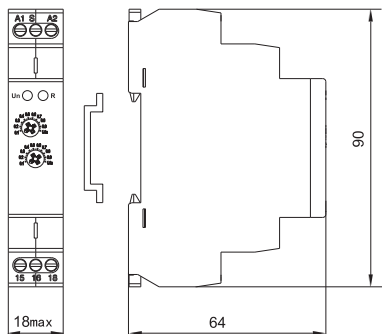

Releu de timp cu temporizare la acționare

TRACON	U_m	VAC A				
NARIDON	AC/DC 12-240 V	16 A 230 VAC	± 0,2 %	± 5 %	0,1 s - 10 h	62 g

**RELEVANT STANDARD
EN 61812-1**

Aplicații:

- Potrivit pentru aplicații unde se dorește realizarea unei porniri temporizate cu ajutorul unui semnal de comandă e.t.c.
- Se poate utiliza în cazul pompelor, temporizare la conectare după pornirea încălzirii, cuplarea ventilatorului.

Releu de timp cu temporizare la revenire

TRACON	U_m	VAC A				
NARIDOFF	AC/DC 12-240 V	16 A 230 VAC	± 0,2 %	± 5 %	0,1 s - 10 h	62 g

**RELEVANT STANDARD
EN 61812-1**

Aplicații:

- Potrivit pentru aplicațiile unde după pornirea simultană cu semnalul de comandă se dorește realizarea unei decuplări temporizate
- Se poate utiliza în cazul pompelor, temporizare la deconectare după oprirea încălzirii, cuplarea ventilatorului, e.t.c.