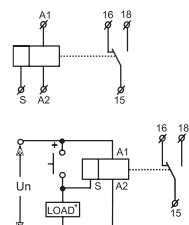

Releu de timp cu temporizare la acționare

TRACON	U_m	VAC A				
NARIDON	AC/DC 12-240 V	16 A 230 VAC	± 0,2 %	± 5 %	0,1 s - 10 h	62 g

**RELEVANT STANDARD
EN 61812-1**

Aplicații:

- Potrivit pentru aplicații unde se dorește realizarea unei porniri temporizate cu ajutorul unui semnal de comandă e.t.c.
- Se poate utiliza în cazul pompelor, temporizare la conectare după pornirea încălzirii, cuplarea ventilatorului.

* Buton de semnal

Releu de timp cu temporizare la revenire

TRACON	U_m	VAC A				
NARIDOFF	AC/DC 12-240 V	16 A 230 VAC	± 0,2 %	± 5 %	0,1 s - 10 h	62 g

**RELEVANT STANDARD
EN 61812-1**

Aplicații:

- Potrivit pentru aplicațiile unde după pornirea simultană cu semnalul de comandă se dorește realizarea unei decuplări temporizate
- Se poate utiliza în cazul pompelor, temporizare la deconectare după oprirea încălzirii, cuplarea ventilatorului, e.t.c.