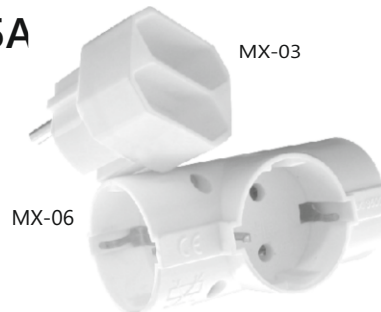

- Operating voltage: 250V
- Operating current: 16A
- Radial connection
- Plug made of solid material
- Low height construction

MX-03 Földeletlen elosztódugó EURO dupla 2x2,5A Unearthed double socket EURO 2x2,5A

MXG-10 Gumi lengő dugaszoló aljzat / Rubber socket (Schuko)

- Üzemi feszültség: 250 V,
- Üzemi áramerősség: 16 A
- Színe: fekete
- Földelt

- Operating voltage: 250V
- Operating current: 16A
- Colour: black
- Earthing

MXG-11 Gumi hármás lengő aljzat / 3 way rubber socket (Schuko)

- Üzemi feszültség: 250 V,
- Üzemi áramerősség: 16 A
- Színe: fekete
- Földelt
- Védettsége: IP44

- Operating voltage: 250V
- Operating current: 16A
- Colour: black
- Earthing
- Protection degree: IP44

MXG-12 Y hármás, gumi lengő aljzat / "Y" 3 way rubber socket (Schuko)

- Üzemi feszültség: 250 V,
- Üzemi áramerősség: 16 A
- Színe: fekete
- Földelt
- Védettsége: IP44

- Operating voltage: 250V
- Operating current: 16A
- Colour: black
- Earthing
- Protection degree: IP44