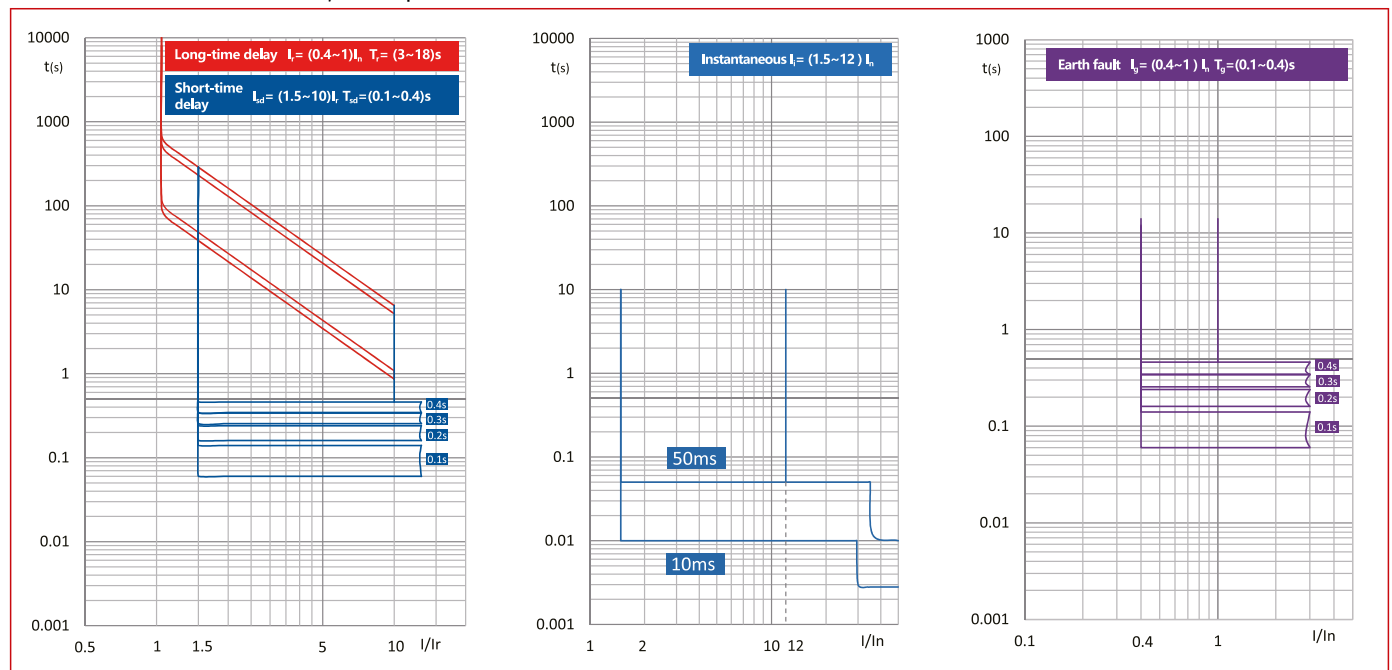

Caracteristica de declanșare: Tip EM

DESCRIERE	STOC	STORE	COD COMANDĂ
cu declanșator electronic de la 800A la 1600A			
Înteruptor automat compact tip EN, 3 poli, 70kA, 800A			MX480332
Înteruptor automat compact tip EN, 3 poli, 70kA, 1000A			MX410332
Înteruptor automat compact tip EN, 3 poli, 70kA, 1250A			MX412332
Înteruptor automat compact tip EN, 3 poli, 70kA, 1600A			MX416332
cu declanșator electronic digital de la 800A la 1600A			
Înteruptor automat compact tip EM, 3 poli, 70kA, 800A			MX480333
Înteruptor automat compact tip EM, 3 poli, 70kA, 1000A			MX410333
Înteruptor automat compact tip EM, 3 poli, 70kA, 1250A			MX412333
Înteruptor automat compact tip EM, 3 poli, 70kA, 1600A			MX416333