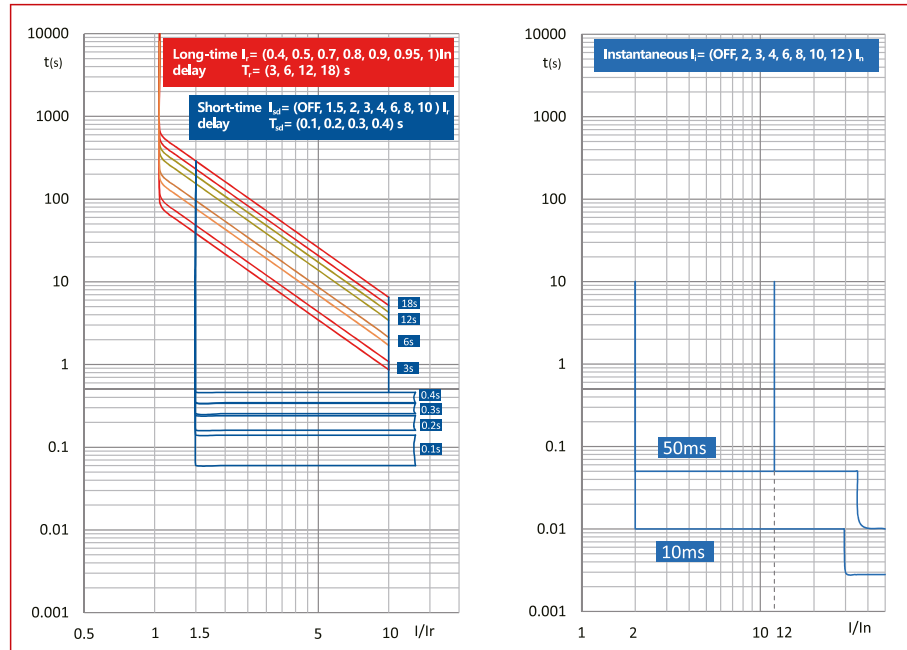

Înteruptoare automate compacte MX, mărime 4, 3 poli, 70kA

Caracteristica de declanșare: Tip EN