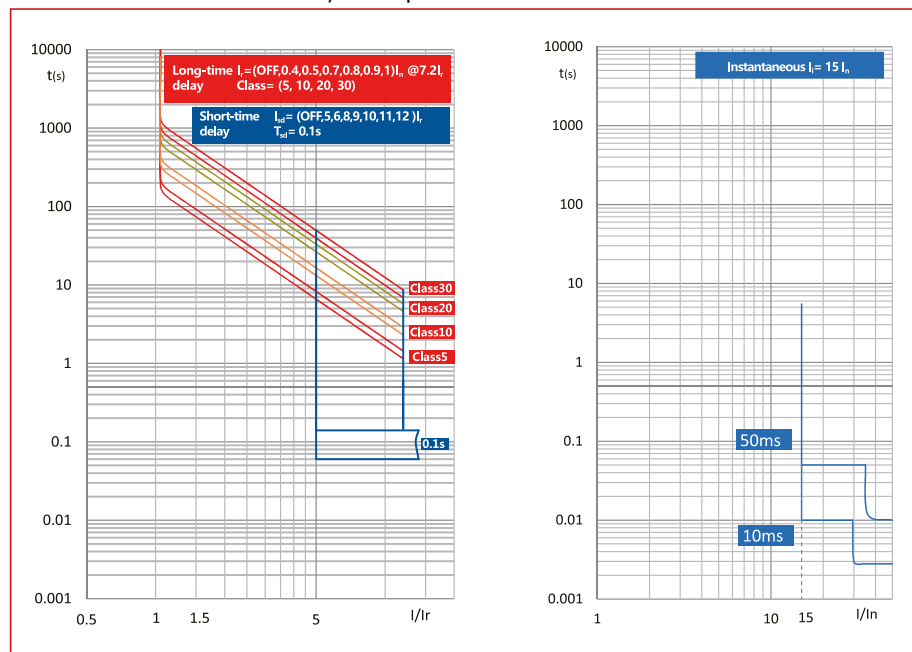

■ Caracteristica de declanșare: Tip ENM