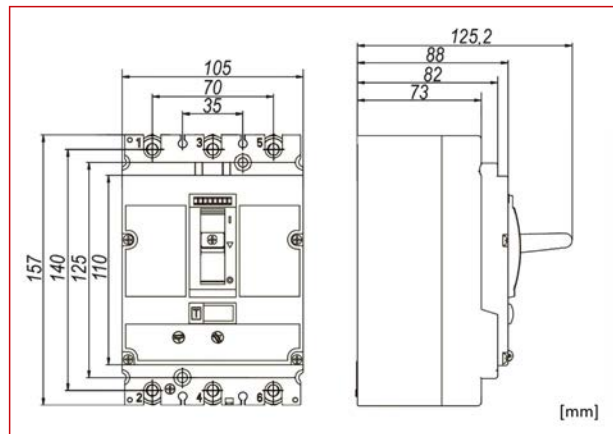

### Date tehnice

Mărime constructivă		2
Poli		3
Curent nominal		125 - 250A (Tip A); 32 - 250A (Tip EN, EM, ENM)
Tensiune nominală		≤690VAC
Capacitate de rupere la scurtcircuit (400V)		36kA
Declanșator		Declanșator magnetotermic - Tip A Declanșator electronic - Tip EN Declanșator electronic digital - Tip EM Declanșator electronic pentru protecția motoarelor - Tip ENM
Tensiune nominală de izolație U <sub>i</sub>		1000V
Tensiune de ținere la impuls U <sub>imp</sub>		8kV
Capacitatea de rupere de scurtcircuit ultimă I <sub>cu</sub>	380/400/415Vca	36kA
	440Vca	36kA
	500Vca	25kA
Capacitatea de rupere de serviciu I <sub>cs</sub>	660/690Vca	6kA
	380/400/415Vca	36kA
	440Vca	36kA
Capacitatea de rupere de serviciu I <sub>cs</sub>	500Vca	25kA
	660/690Vca	6kA
Stabilitate nominală la curenți tranzitorii I <sub>cw</sub> (1s)		1kA(32A,63A); 2kA(100A,160A) 3kA(250A)
Grad de poluare		3
Grad de protecție		IP20
Temperatură ambiantă minimă		-40°C
Temperatură ambiantă maximă		70°C
Durată de viață mecanică		15000 Cicluri de comutare
Durată de viață electrică	AC 415V, I <sub>n</sub>	6000 Cicluri de comutare
	AC 690V, I <sub>n</sub>	1500 Cicluri de comutare
Masă netă		1,85kg (Tip A)
		2kg (Tip EN, EM, ENM)

■ Înteruptoare automate compacte MX, mărime 2, 3 poli, 36kA

■ Dimensiuni

■ Caracteristica de declanșare: Tip A

■ Caracteristica de declanșare: Tip EN