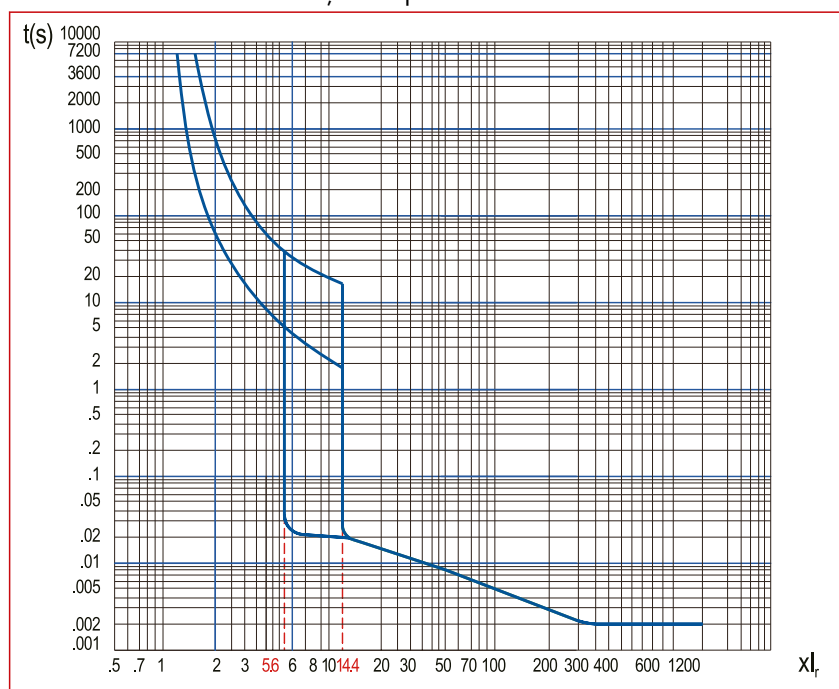

■ Caracteristica de declanșare: Tip A