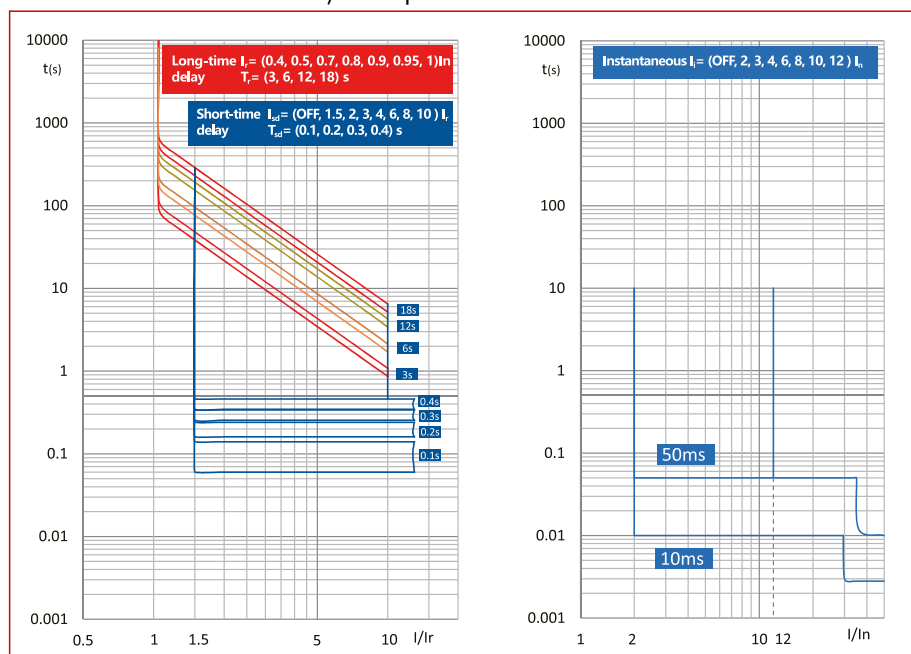

### Date tehnice

Mărime constructivă		2
Poli		3
Curent nominal		125 - 250A (Tip A); 32 - 250A (Tip EN, EM, ENM)
Tensiune nominală		≤690VAC
Capacitate de rupere la scurtcircuit (400V)		36kA
Declanșator		Declanșator magnetotermic - Tip A Declanșator electronic - Tip EN Declanșator electronic digital - Tip EM Declanșator electronic pentru protecția motoarelor - Tip ENM
Tensiune nominală de izolație U <sub>i</sub>		1000V
Tensiune de ținere la impuls U <sub>imp</sub>		8kV
Capacitatea de rupere de scurtcircuit ultimă I <sub>cu</sub>	380/400/415Vca	36kA
	440Vca	36kA
	500Vca	25kA
Capacitatea de rupere de serviciu I <sub>cs</sub>	660/690Vca	6kA
	380/400/415Vca	36kA
	440Vca	36kA
Capacitatea de rupere de serviciu I <sub>cs</sub>	500Vca	25kA
	660/690Vca	6kA
Stabilitate nominală la curenți tranzitorii I <sub>cw</sub> (1s)		1kA(32A,63A); 2kA(100A,160A) 3kA(250A)
Grad de poluare		3
Grad de protecție		IP20
Temperatură ambiantă minimă		-40°C
Temperatură ambiantă maximă		70°C
Durată de viață mecanică		15000 Cicluri de comutare
Durată de viață electrică	AC 415V, I <sub>n</sub>	6000 Cicluri de comutare
	AC 690V, I <sub>n</sub>	1500 Cicluri de comutare
Masă netă		1,85kg (Tip A)
		2kg (Tip EN, EM, ENM)

■ Înteruptoare automate compacte MX, mărime 2, 3 poli, 36kA

■ Dimensiuni

■ Caracteristica de declanșare: Tip A

■ Caracteristica de declanșare: Tip EN

## ■ Înteruptoare automate compacte MX, mărime 2, 3 poli, 36kA