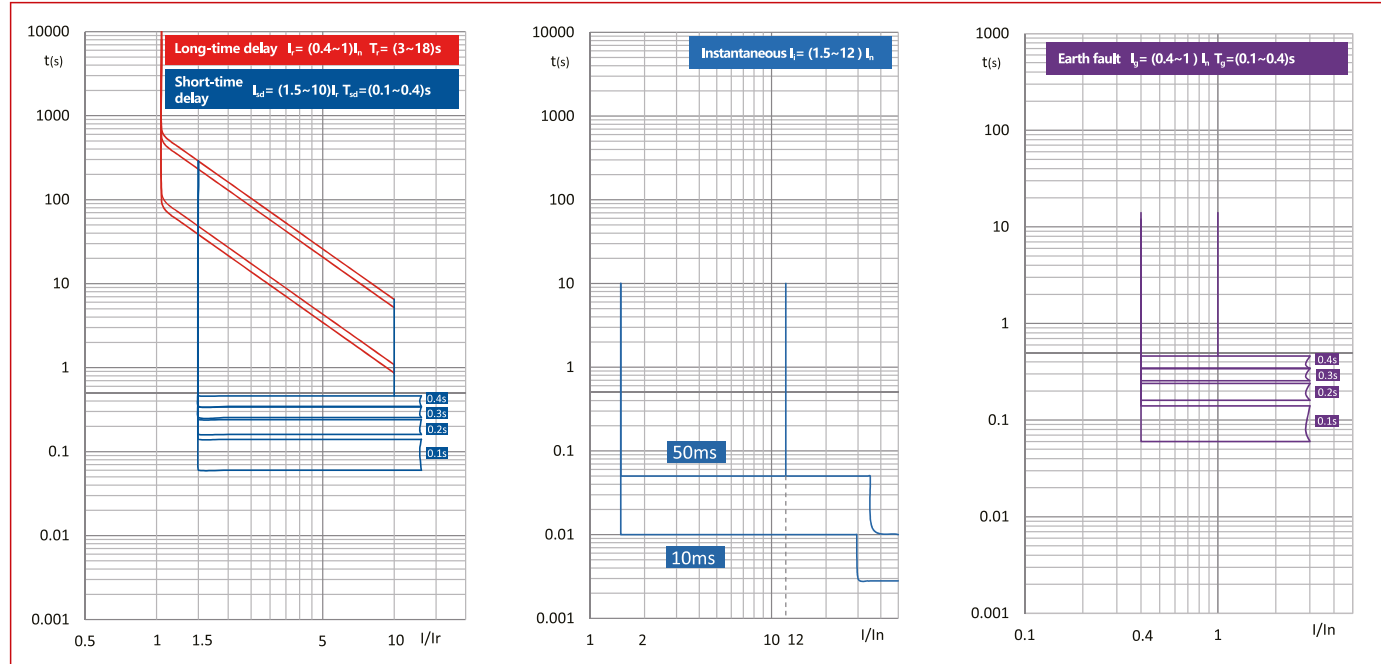

■ Înteruptoare automate compacte MX, mărime 2, 3 poli, 36kA

■ Caracteristica de declanșare: Tip EM