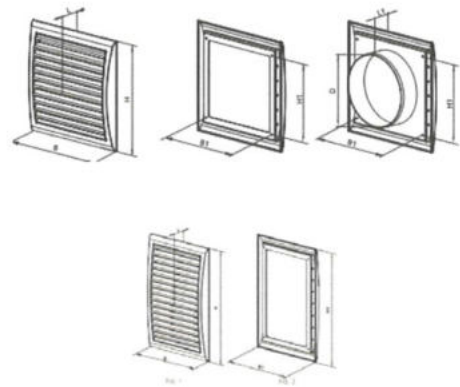

Grile de ventilație din plastic curbate, decorative

Grile de ventilație din plastic curbate, decorative (echipate cu plasa de protecție anti insecte)

Tip	Dimensiune
MV 103 s	156×151
MV 123 s	193×188
MV 127 s	173×248

Grile noi decorative, curbate, din plastic. Echipate cu plasa anti insecte, racord ptr teava diferite marimi, fixarea cu surub.

Tip	Dimensiune (mm)						
	B	H	H1	B1	L	L1	D
MV 103 S	156	151	95	110	18	-	-
MV 103 VS	156	151	95	110	18	35	100
MV 123 S	193	188	151	135	18		
MV 123/125 VS	193	188	151	135	18	35	125
MV 123/150 VS	193	188	151	135	18	35	150
MV 127 S	173	248	131	198	18	-	-

Grile curbate echipate cu racord ptr . tub

Tip	Dimensiune
MV 103 Vs	156×151
MV 123/125 Vs	193×188
MV 123/150 Vs	193×188

Grile de plastic DPVS echipate cu plasa anti insecte, disponibile in diferite culori

Bej

Gri

Tip
DPVs 200×300 pentru fiecare culoare

Aplicare acestora este urmatoarea:

- Montare pe perete sau în tavan
- Acces rapid și convenabil (contoare de apă, utilități publice)

Rezistența la umiditate ridicată:

- Fabricat din plastic ABS de înaltă calitate, pot fi comandate în mai multe culori
- Se deschide în ambele părți (stânga și dreapta)
- Pentru a deschide și a închide, apăsați ușor punctul din dreapta

Montare

- Ușor de montat, folosind doar cu adeziv sau mortar
- Întreținere ușoară

DPVs 200×300	Dimensiune (mm)							
	H	B	H1	B1	H2	L1	L	B2
	317	217	273	173	296	6,5	19,5	196