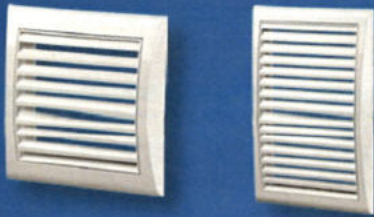

## Grile de ventilație din plastic curbate, decorative

### Grile de ventilație din plastic curbate, decorative (echipate cu plasa de protecție anti insecte)

Tip	Dimensiune
MV 103 s	156×151
MV 123 s	193×188
MV 127 s	173×248

Grile noi decorative, curbate, din plastic. Echipate cu plasa anti insecte, racord ptr teava diferite marimi, fixarea cu surub.

### Grile de plastic DPVS echipate cu plasa anti insecte, disponibile in diferite culori

Bej

Gri

Tip  
DPVs 200×300 pentru fiecare culoare

#### Rezistența la umiditate ridicată:

- Fabricat din plastic ABS de înaltă calitate, pot fi comandate în mai multe culori
- Se deschide în ambele părți (stânga și dreapta)
- Pentru a deschide și a închide, apăsați ușor punctul din dreapta