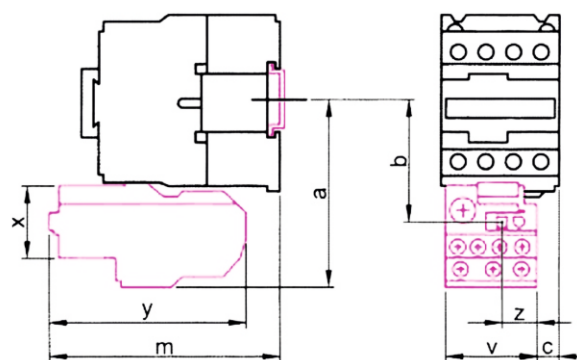

- Nominal insulation voltage: 660V
- Nominal thermic current of auxiliary contacts: 6A
- Ambient temperature: -20...+55°C
- Protection level: IP20
- Release class: 10
- Applicable range: 0,4A-93A

Összekötő rendszer /
Connecting scheme

Típus / Type	A relé beállítási tartománya / Applicable range of relay (A)	MDR-mágnescapcsoló- kompatibilitás / MDR-AC contactor- compatibility	Külső méretek / Overall dimensions (mm)							
			a	b	c	m	x	y	v	z
MTR-13/0,16	0,1 - 0,16	MDR-09 - MDR-40	86	55	10,7	108	47	92	44	17
MTR-13/0,25	0,16 - 0,25	MDR-09 - MDR-40	86	55	10,7	108	47	92	44	17
MTR-13/0,4	0,25 - 0,4	MDR-09 - MDR-40	86	55	10,7	108	47	92	44	17
MTR-13/0,63	0,4 - 0,63	MDR-09 - MDR-40	86	55	10,7	108	47	92	44	17
MTR-13/1	0,63 - 1	MDR-09 - MDR-40	86	55	10,7	108	47	92	44	17
MTR-13/1,6	1 - 1,6	MDR-09 - MDR-40	86	55	10,7	108	47	92	44	17
MTR-13/2,5	1,6 - 2,5	MDR-09 - MDR-40	86	55	10,7	108	47	92	44	17
MTR-13/4	2,5 - 4	MDR-09 - MDR-40	86	55	10,7	108	47	92	44	17
MTR-13/6	4 - 6	MDR-09 - MDR-40	86	55	10,7	108	47	92	44	17
MTR-13/8	5,5 - 8	MDR-09 - MDR-40	86	55	10,7	108	47	92	44	17
MTR-13/10	7 - 10	MDR-09 - MDR-40	86	55	10,7	108	47	92	44	17
MTR-13/13	9 - 13	MDR-09 - MDR-40	86	55	10,7	108	47	92	44	17
MTR-13/18	12 - 18	MDR-40 - MDR-95	86	55	10,7	108	47	92	44	17
MTR-13/25	17 - 25	MDR-40 - MDR-95	86	55	10,7	108	47	92	44	17
MTR-23/32	23 - 32	MDR-40 - MDR-95	86	55	9	109	47	92	44	17
MTR-23/36	28 - 36	MDR-40 - MDR-95	86	55	9	109	47	92	44	17
MTR-33/50	37 - 50	MDR-40 - MDR-95	115	76	9,5	124	54	109	70	30
MTR-33/65	48 - 65	MDR-40 - MDR-95	115	76	9,5	124	54	109	70	30
MTR-33/70	55 - 70	MDR-40 - MDR-95	115	76	9,5	124	54	109	70	30
MTR-33/80	63 - 80	MDR-40 - MDR-95	115	76	9,5	124	54	109	70	30
MTR-33/93	80 - 93	MDR-40 - MDR-95	115	76	9,5	124	54	109	70	30