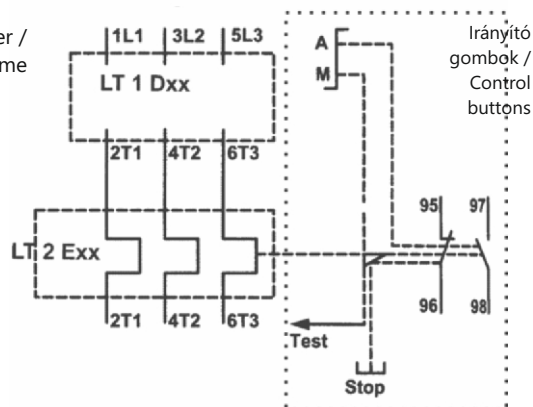

- Nominal insulation voltage: 660V
- Nominal thermic current of auxiliary contacts: 6A
- Ambient temperature: -20...+55°C
- Protection level: IP20
- Release class: 10
- Applicable range: 0,4A-93A

Összekötő rendszer /
Connecting scheme

Típus / Type	A relé beállítási tartománya / Applicable range of relay (A)	MDR-mágnescapcsoló- kompatibilitás / MDR-AC contactor- compatibility	Külső méretek / Overall dimensions (mm)							
			a	b	c	m	x	y	v	z
MTR-13/0,16	0,1 - 0,16	MDR-09 - MDR-40	86	55	10,7	108	47	92	44	17
MTR-13/0,25	0,16 - 0,25	MDR-09 - MDR-40	86	55	10,7	108	47	92	44	17
MTR-13/0,4	0,25 - 0,4	MDR-09 - MDR-40	86	55	10,7	108	47	92	44	17
MTR-13/0,63	0,4 - 0,63	MDR-09 - MDR-40	86	55	10,7	108	47	92	44	17
MTR-13/1	0,63 - 1	MDR-09 - MDR-40	86	55	10,7	108	47	92	44	17
MTR-13/1,6	1 - 1,6	MDR-09 - MDR-40	86	55	10,7	108	47	92	44	17
MTR-13/2,5	1,6 - 2,5	MDR-09 - MDR-40	86	55	10,7	108	47	92	44	17
MTR-13/4	2,5 - 4	MDR-09 - MDR-40	86	55	10,7	108	47	92	44	17
MTR-13/6	4 - 6	MDR-09 - MDR-40	86	55	10,7	108	47	92	44	17
MTR-13/8	5,5 - 8	MDR-09 - MDR-40	86	55	10,7	108	47	92	44	17
MTR-13/10	7 - 10	MDR-09 - MDR-40	86	55	10,7	108	47	92	44	17
MTR-13/13	9 - 13	MDR-09 - MDR-40	86	55	10,7	108	47	92	44	17
MTR-13/18	12 - 18	MDR-40 - MDR-95	86	55	10,7	108	47	92	44	17
MTR-13/25	17 - 25	MDR-40 - MDR-95	86	55	10,7	108	47	92	44	17
MTR-23/32	23 - 32	MDR-40 - MDR-95	86	55	9	109	47	92	44	17
MTR-23/36	28 - 36	MDR-40 - MDR-95	86	55	9	109	47	92	44	17
MTR-33/50	37 - 50	MDR-40 - MDR-95	115	76	9,5	124	54	109	70	30
MTR-33/65	48 - 65	MDR-40 - MDR-95	115	76	9,5	124	54	109	70	30
MTR-33/70	55 - 70	MDR-40 - MDR-95	115	76	9,5	124	54	109	70	30
MTR-33/80	63 - 80	MDR-40 - MDR-95	115	76	9,5	124	54	109	70	30
MTR-33/93	80 - 93	MDR-40 - MDR-95	115	76	9,5	124	54	109	70	30