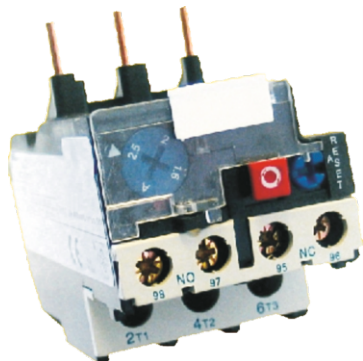

Mágnescapcsolók / AC contactors MDR sorozat / MDR series

MTR hőkioldók / Thermal relays

- Névleges szigetelési feszültség: 660V
- A segédérintkezők névleges, termikus árama: 6A
- Környezeti hőmérséklet: -20...+55°C
- IP20
- Kioldásiosztály: 10
- Beállítástartomány: 0,4A-93A

- Nominal insulation voltage: 660V
- Nominal thermic current of auxiliary contacts: 6A
- Ambient temperature: -20...+55°C
- Protection level: IP20
- Release class: 10
- Applicable range: 0,4A-93A

Összekötő rendszer /
Connecting scheme