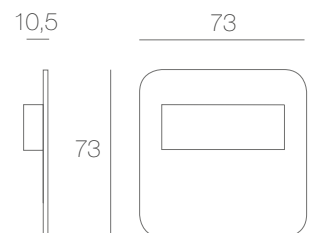

SALSA SHORT

LED Light

M

Foto
1:1

- High quality LED fixture with concealed lighting module
- Curtain light effect
- Fit for most commercial and private circulation route illumination systems
- Metal housing (INOX)
- Very low power consumption 0,8 W
- Choice of power supply: 230 V AC or 10 V DC
- Wysokiej jakości oprawa LED z ukrytym modułem świetlnym
- Efekt światła kurtynowego
- Nadaje się do większości komercyjnych i prywatnych oświetleń ciągów komunikacyjnych
- Obudowa metalowa (INOX)
- Bardzo niski pobór prądu 0,8 W
- Zasilanie do wyboru 230 V AC lub 10 V DC
- Hochqualitative LED-Leuchte mit eingebautem Lichtmodul
- Lichtvorhang-Effekt
- Geeignet als Beleuchtung der meisten kommerziellen und privaten Verkehrsstränge
- Metallgehäuse (INOX)
- Geringer Stromverbrauch 0,8 W
- Stromversorgung wahlweise 230 V AC oder 10 V DC

10 V DC	0,8 W	Ra > 80	● 4000 K ● 3000 K	IP20 IP66	
230 V AC	1,8 W	Ra > 80	● 4000 K ● 3000 K	IP20	

Specifications tolerance ± 10% • Tolerancja parametrów technicznych ± 10% • Technische Parameter-Toleranz ± 10%