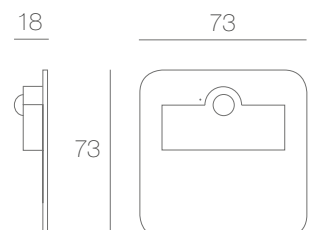

SALSA SHORT

PIR 120° Motion Sensor Light

- High quality LED fixture with a concealed lighting module and a PIR motion sensor
- An addition to the SALSA SHORT lighting line (Music Line Short series)
- Fit for most commercial and private circulation route illumination systems. Precision optics across 120° radius
- Integrated, adjustable dim sensor, operating range: 2-40 lx
- Metal housing (INOX)
- Choice of power supply: 230 V AC or 10 V DC
- Wysokiej jakości oprawa LED z ukrytym modułem świetlnym oraz czujnikiem ruchu PIR
- Stanowi uzupełnienie rodziny oświetlenia SALSA SHORT (seria Music Line Short)
- Nadaje się do większości komercyjnych i prywatnych oświetleń ciągów komunikacyjnych. Precyzyjna optyka o promieniu 120°
- Wbudowany, regulowany czujnik zmierzchu w zakresie 2-40 lx
- Obudowa metalowa (INOX)
- Zasilanie do wyboru 230 V AC lub 10 V DC
- Hochqualitative LED-Leuchte mit eingebautem Lichtmodul und PIR-Bewegungssensor
- Ergänzt die Produktfamilie SALSA SHORT (Produktreihe Music Line Short)
- Geeignet als Beleuchtung der meisten kommerziellen und privaten Verkehrsstränge. Präzise Optik mit dem Radius 120°
- Eingebauter einstellbarer Dämmerungssensor 2-40 lx
- Metallgehäuse (INOX)
- Stromversorgung wahlweise 230 V AC oder 10 V DC

10 V DC	1,0 W	3 A	PIR 120°	Detection 3 ~ 4 m	Stand by > 0,5 W	Ra > 80	● 4000 K ● 3000 K	IP20	III
230 V AC	2,4 W	3 A	PIR 120°	Detection 3 ~ 4 m	Stand by > 0,5 W	Ra > 80	● 4000 K ● 3000 K	IP20	□

Specifications tolerance ± 10% • Tolerancja parametrów technicznych ± 10% • Technische Parameter-Toleranz ± 10%