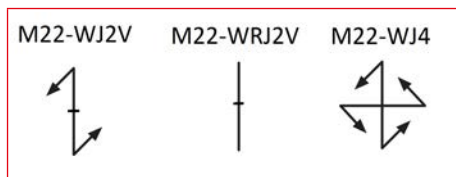

■ Seria MM - Joystick-uri

MM279417

■ Schrack-Info

- Grad de protecție: IP66
- Diametrul 29,7mm
- Inclusiv piuliță randalinată M20x1,5
- Elementul de cuplare (M22-A4) trebuie comandat separat

■ Dimensiuni

1) Cote perforații

■ Poziții de comutare

DESCRIERE	TIP	STOC	STORE	COD COMANDĂ
<b>Joystick</b>				
Joystick cu 4 poziții, cu revenire	M22-WJ4			<b>MM279417</b>
Joystick cu 2 poziții, cu revenire	M22-WJ2V			<b>MM289196</b>
Joystick cu 2 poziții, cu reținere	M22-WRJ2V			MM289240
<b>Accesorii</b>				
Portetichetă+Etichetă pentru inscripționare personalizată	M22-XCK-*			MM279436