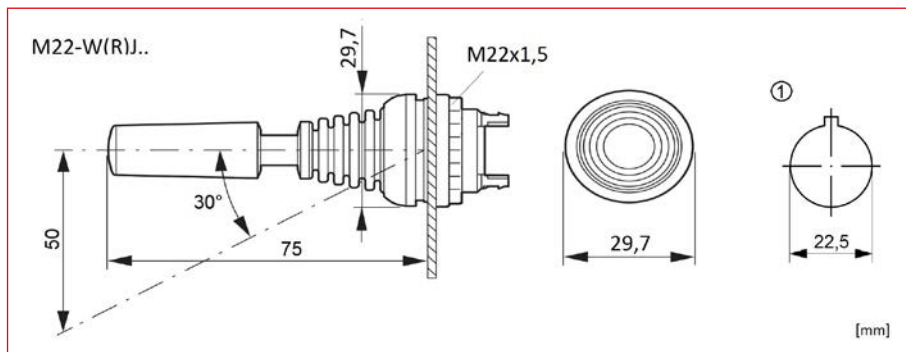

■ Seria MM - Joystick-uri

MM279417

■ Schrack-Info

- Grad de protecție: IP66
- Diametrul 29,7mm
- Inclusiv piuliță randalinată M20x1,5
- Elementul de cuplare (M22-A4) trebuie comandat separat

■ Dimensiuni

1) Cote perforații

■ Poziții de comutare

DESCRIERE	TIP	STOC	STORE	COD COMANDĂ
<b>Joystick</b>				
Joystick cu 4 poziții, cu revenire	M22-WJ4			<b>MM279417</b>
Joystick cu 2 poziții, cu revenire	M22-WJ2V			<b>MM289196</b>
Joystick cu 2 poziții, cu reținere	M22-WRJ2V			MM289240
<b>Accesorii</b>				
Portetichetă+Etichetă pentru inscripționare personalizată	M22-XCK-*			MM279436